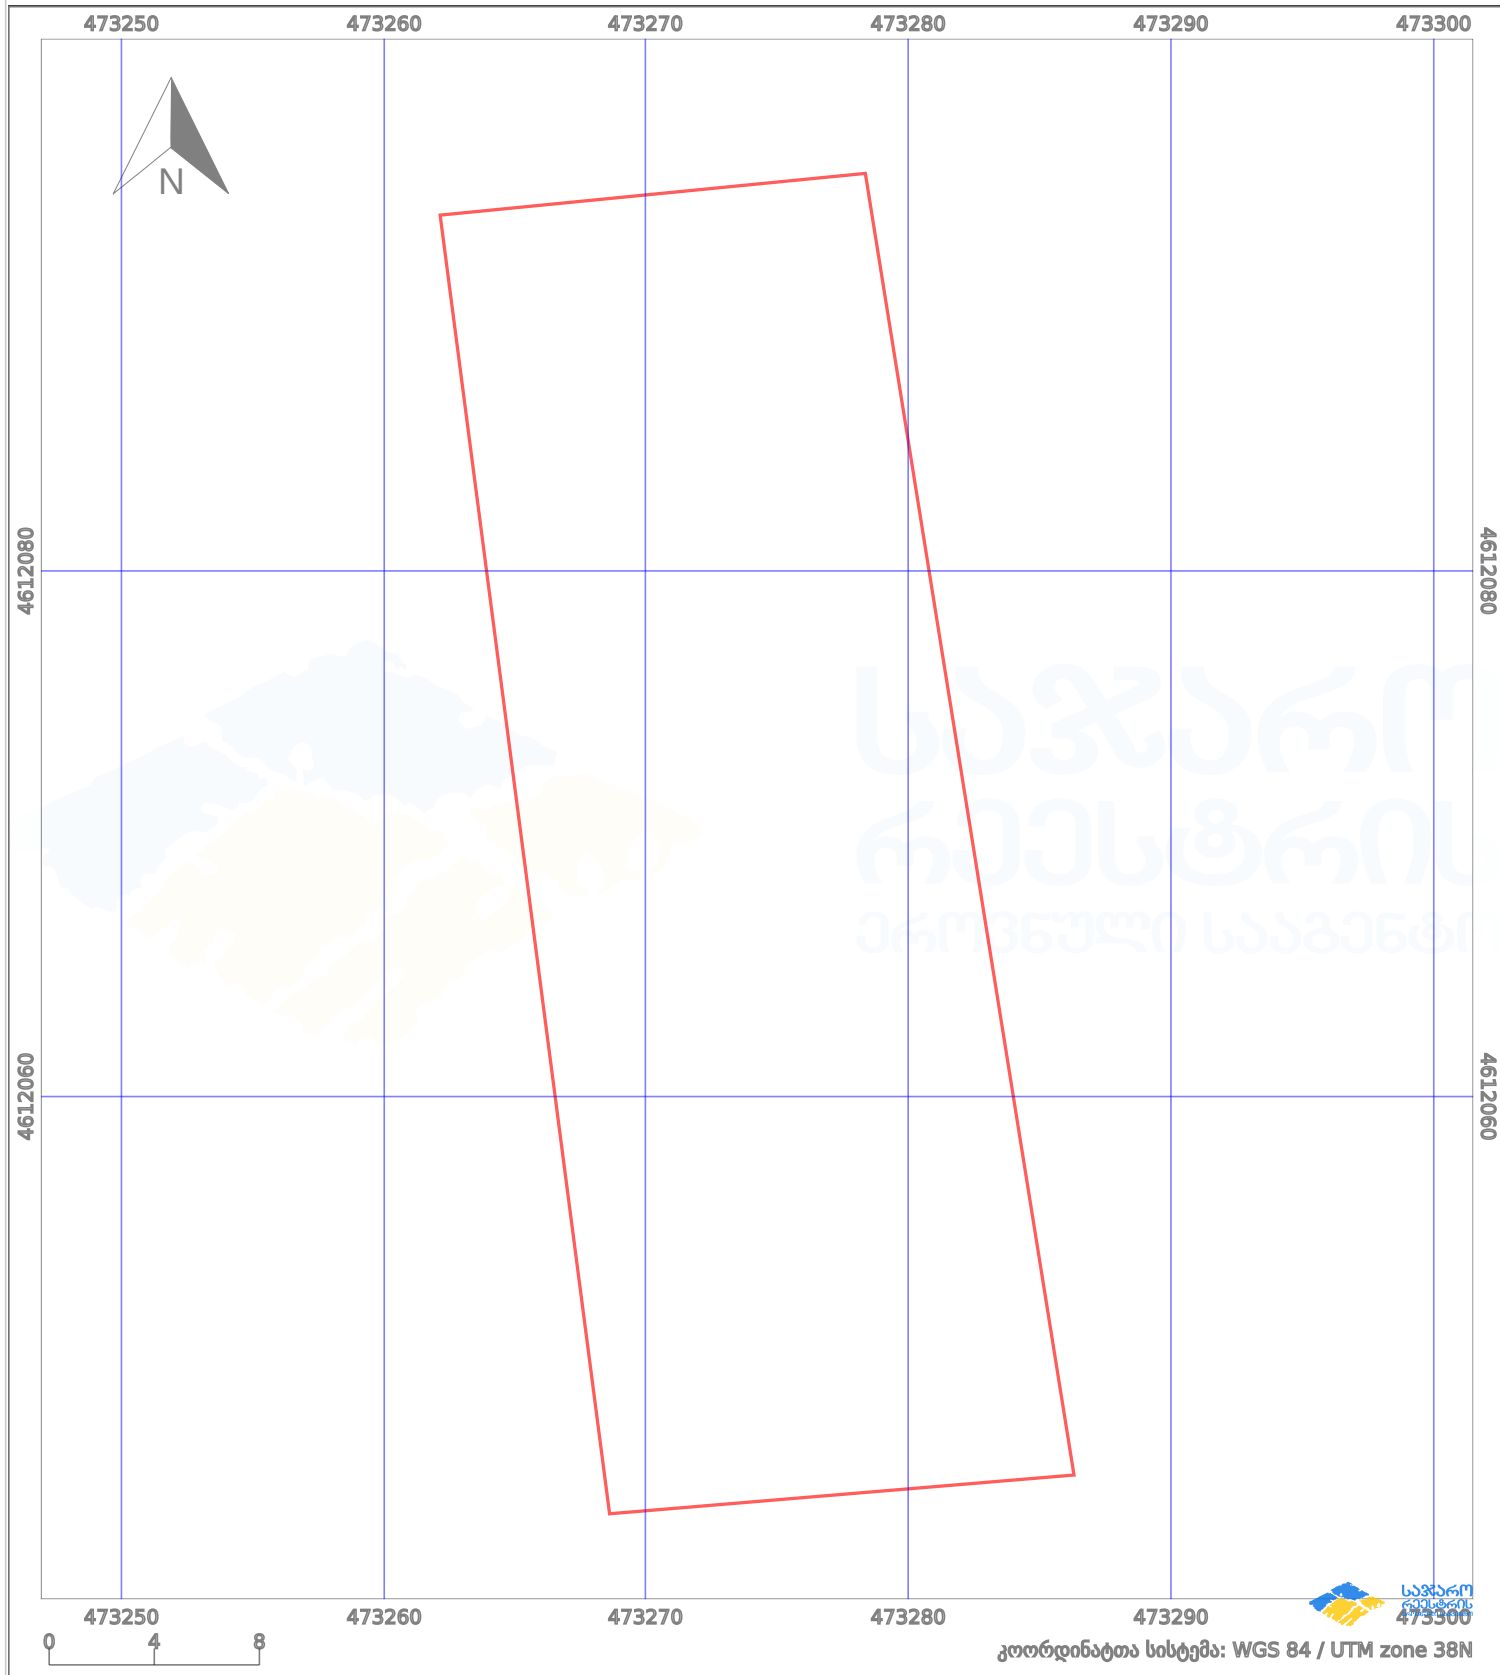

საკადასტრო გეგმა

საქართველოს რეესტრის ეროვნული სააგენტო

საკადასტრო კოდი: **01.81.01.252.074**

ნაკვეთის დანიშნულება:

სასოფლო-სამეურნეო(სახნავი)

განცხადების ნომერი: **892024137646**

ფართობი:

851 კვ.მ (WGS 84 / UTM zone 38N)

მომზადების თარიღი: **26/02/2025**

პირობითი აღნიშვნები:

	ნაკვეთის საზღვარი		მშენებარე ნაგებობა		აშენებული ნაგებობა		მინისქვეშა ნაგებობა
	საზღვარი ნაგებობა		ტყის ფონდი		ვალდებულება		ქარსაფარი ბოლი