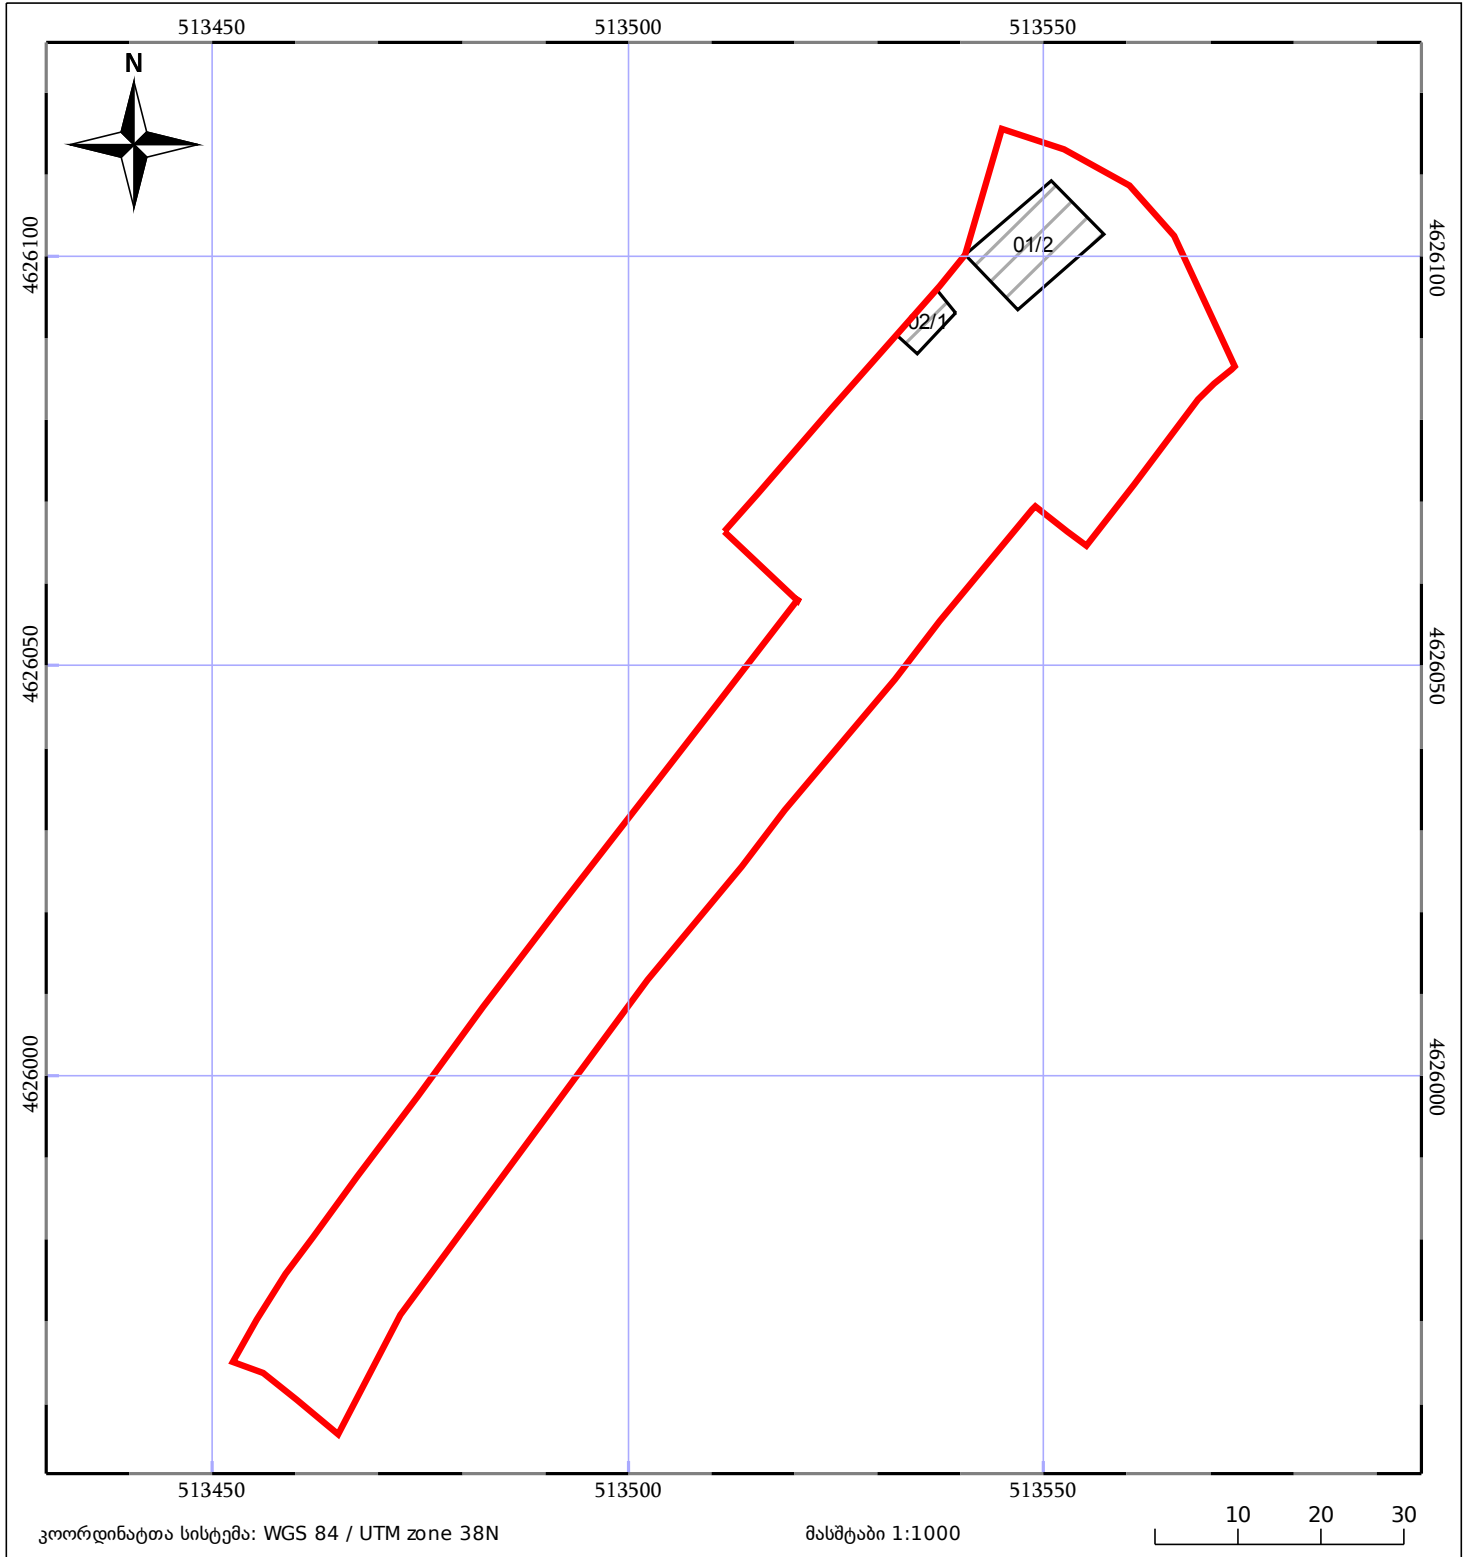

# საკადასტრო გეგმა

საჯარო რეესტრის ეროვნული  
სააგენტო

საკადასტრო კოდი: **55.16.53.002.001**

ნაკვეთის დანიშნულება:

სასოფლო-სამეურნეო(საკარმიდამო)

განცხადების ნომერი: **882021408520**

ფართობი:

**3563 კვ.მ (WGS 84 / UTM zone 38N)**

მომზადების თარიღი: **06/02/2022**

05/25	მშენებარე ნაგებობა		ნაკვეთის საკადასტრო საზღვარი	05/25	შენობა/ნაგებობა
	სამობრივი ნაგებობა		ტყის ფონდი		ვალდებულება