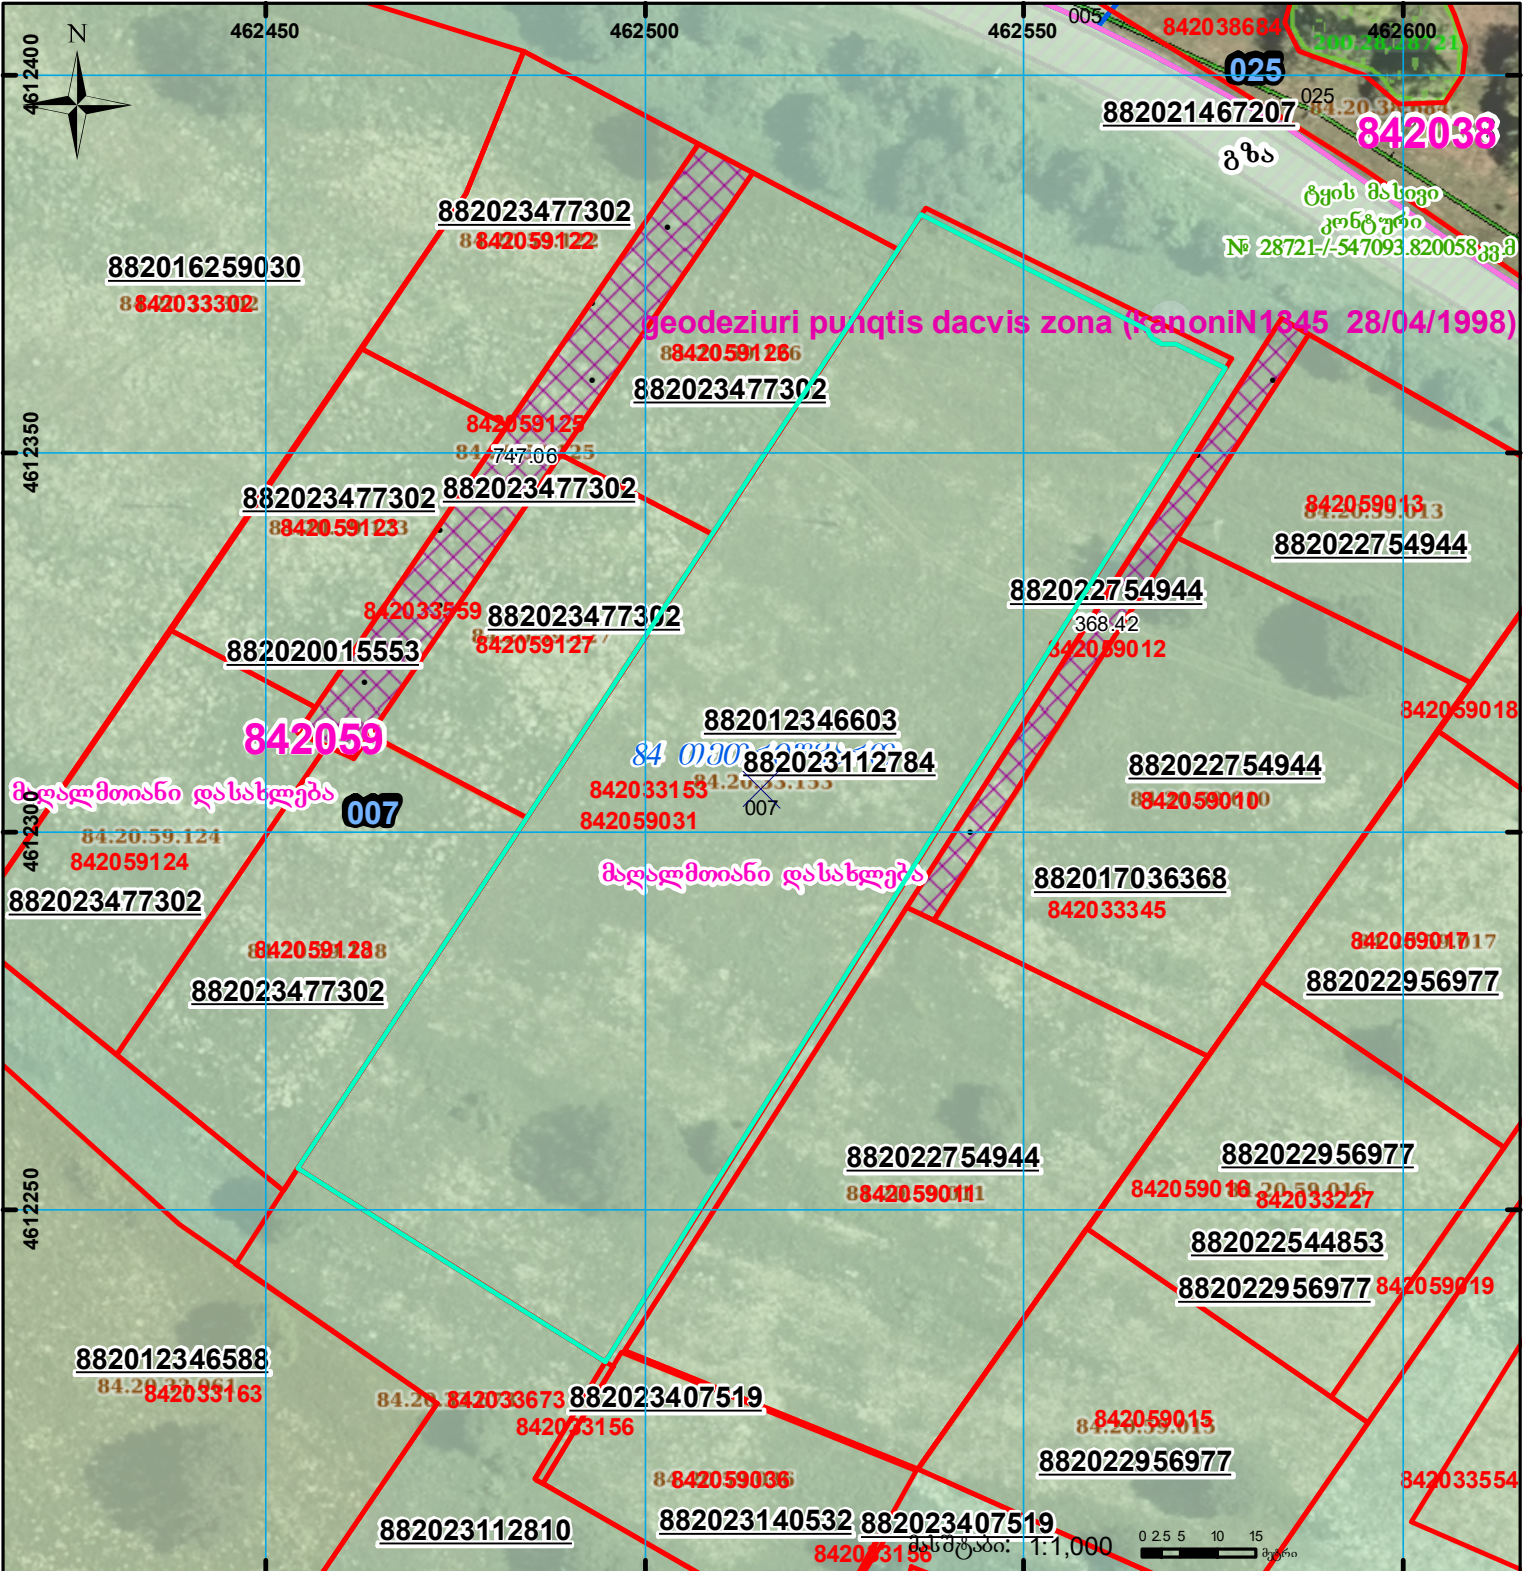

ზედიღება 842033153 რეგისტრირებულ მონაცემთან

მიწის ნაკვეთის საკადასტრო კოდი: **842059 031**
 ბანცხალების რეგისტრაციის ნომერი: **882023112784**
 მიწის ნაკვეთის ფართობი: **7098 კვ.მ.**
 დანიშნულება:
 მომზადების თარიღი: **29.05.23**

	შენიშნული ნაკვეთის საკადასტრო საზღვარი		შენიშნული ნაკვეთის საზღვარი		სარეგისტრაციოდ წარმოდგენილი ნაკვეთი		საზოგადოებრივი ნაკვეთი		სარეგისტრაციოდ წარმოდგენილი ნაკვეთი
	შენიშნული ნაკვეთის საკადასტრო საზღვარი		შენიშნული ნაკვეთის საზღვარი		სარეგისტრაციოდ წარმოდგენილი ნაკვეთი		საზოგადოებრივი ნაკვეთი		სარეგისტრაციოდ წარმოდგენილი ნაკვეთი