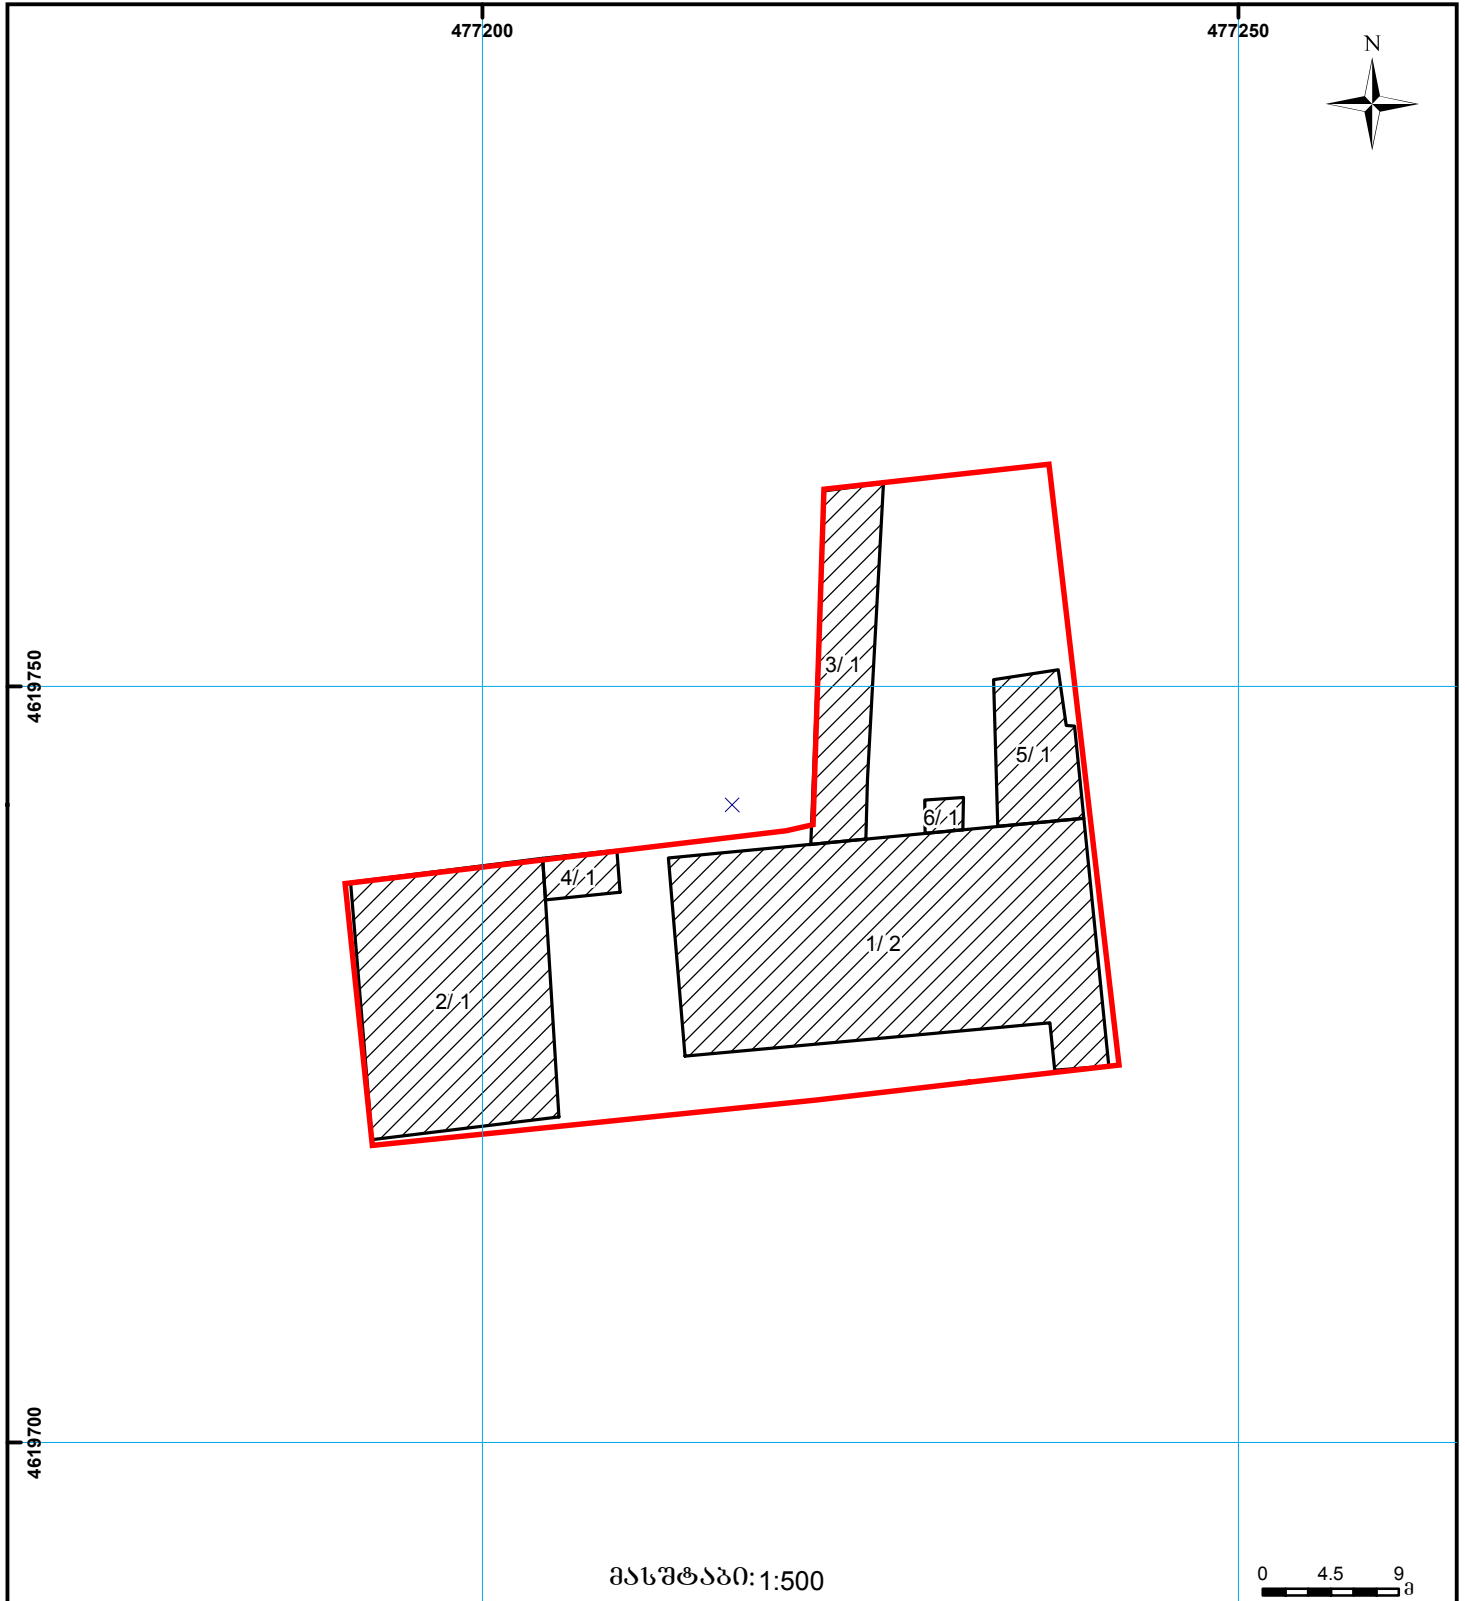

საქართველოს იუსტიციის სამინისტრო
საჯარო რეგისტრის ეროვნული სააგენტო

საკადასტრო გეგმა

მიწის ნაკვეთის საკადასტრო კოდი: 01.14.02.016.008

თბილისის სარეგისტრაციო სამსახური

დანიშნულება: არასასოფლო-სამეურნეო

განცხადების რეგისტრაციის ნომერი: 058463-08

ნაკვეთის ფართობი: 1248 კვ.მ.

მომზადების თარიღი 07.03.08

მასშტაბი: 1:500

მიწის ნაკვეთის საკადასტრო საზღვარი

სერვიტუტი

სახლვანი ნაგებობა

შენობა ნაგებობა

შენიშნული ნაგებობა