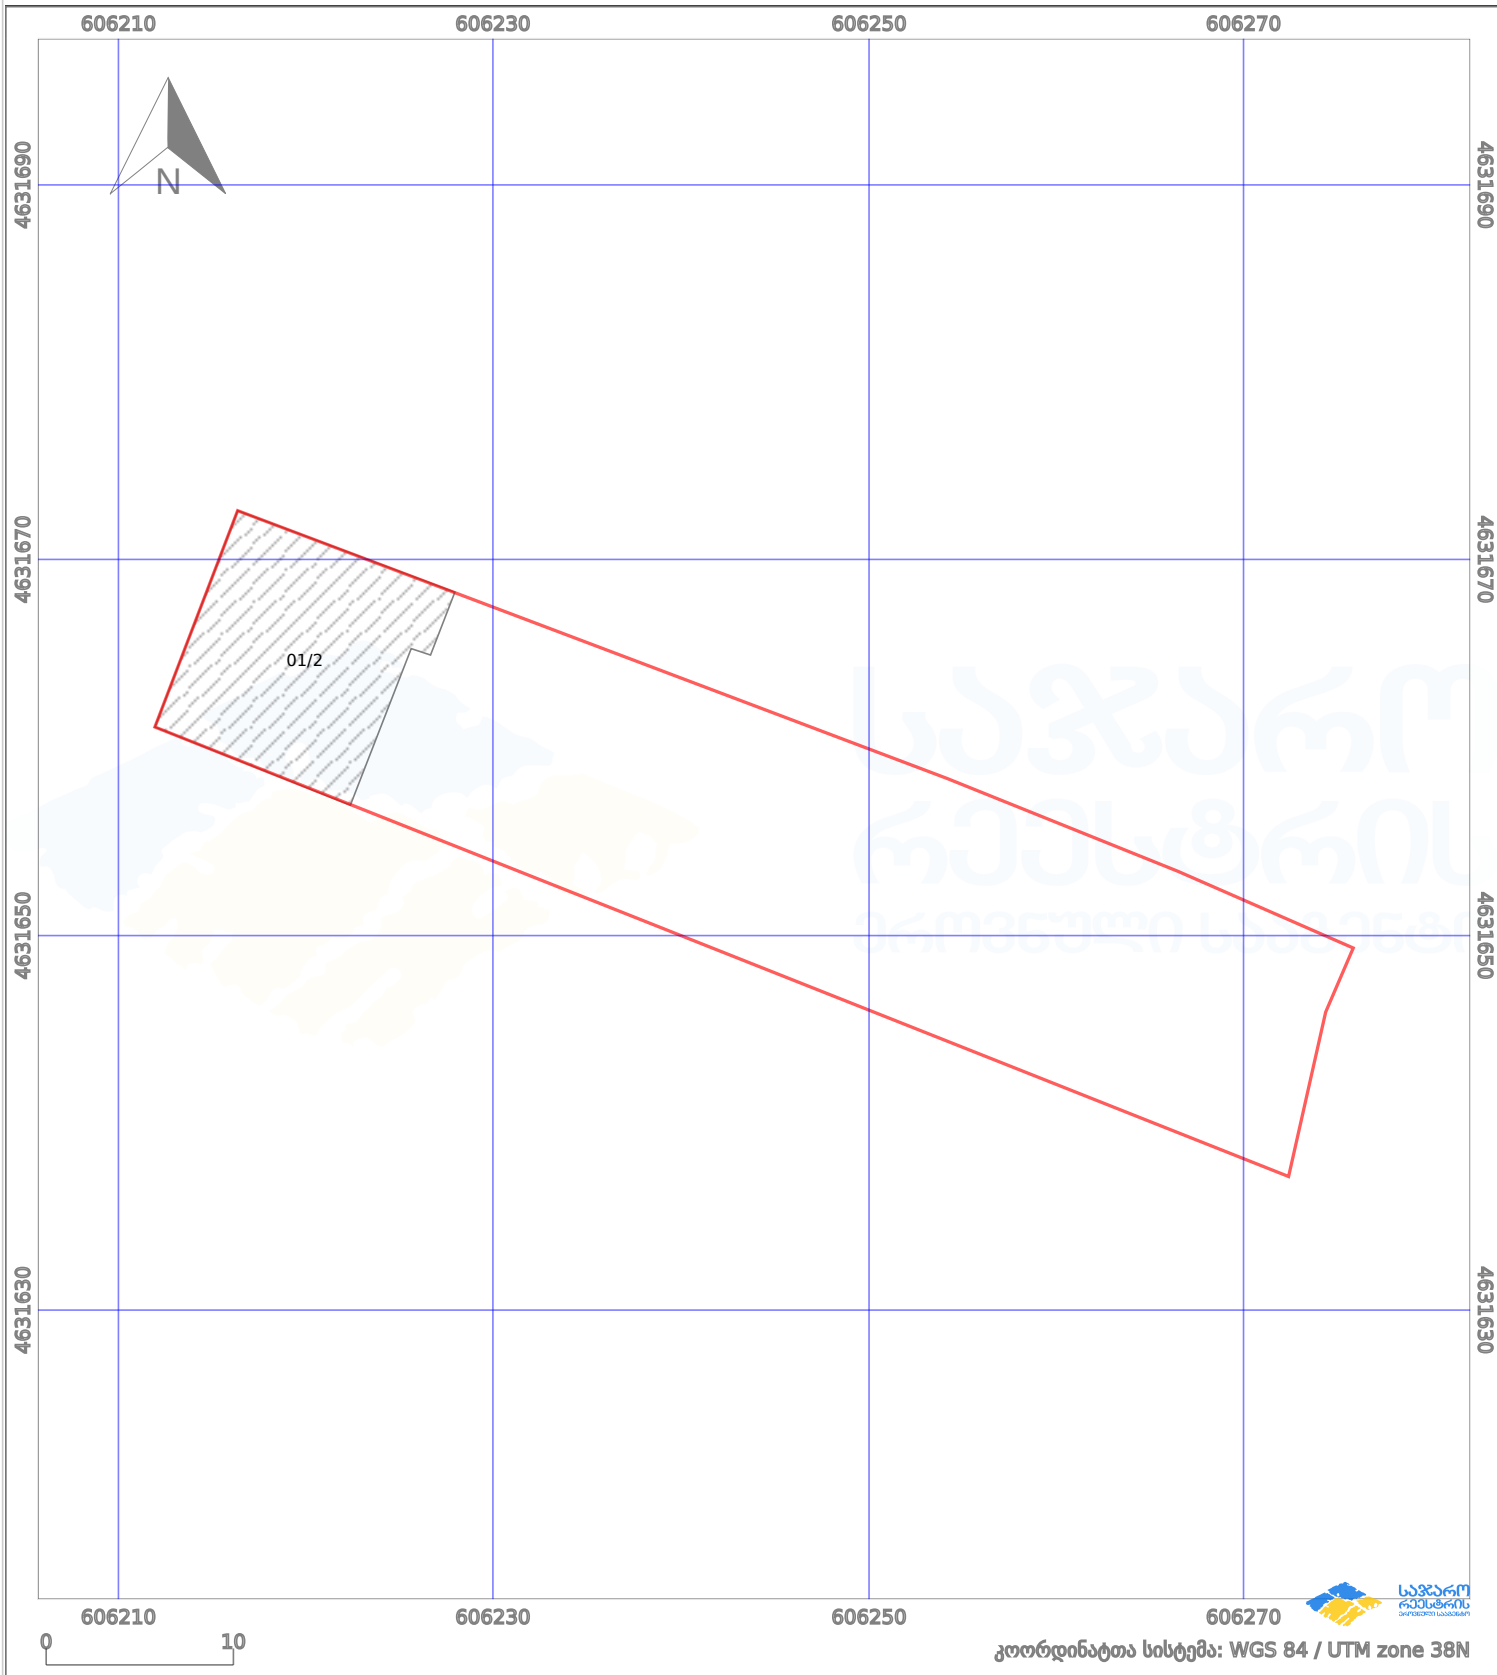

საკადასტრო გეგმა

საჯარო რეესტრის ეროვნული
სააგენტო

საკადასტრო კოდი:

54.01.53.330

ნაკვეთის დანიშნულება:

სასოფლო-სამეურნეო(საკარმიდამო)

განცხადების ნომერი:

882023396664

ფართობი:

817 კვ.მ (WGS 84 / UTM zone 38N)

მომზადების თარიღი:

18/05/2023

პირობითი აღნიშვნები:

- | | | | | | | | |
|--|-------------------------|--|--------------------|--|-------------------------|--|----------------|
| | ნაკვეთის საზღვარი | | მშენებარე ნაგებობა | | 02/4 აშენებული ნაგებობა | | ქარსაფარი ზოლი |
| | საზოგადოებრივი ნაგებობა | | ტყის ფონდი | | ვალდებულება | | |