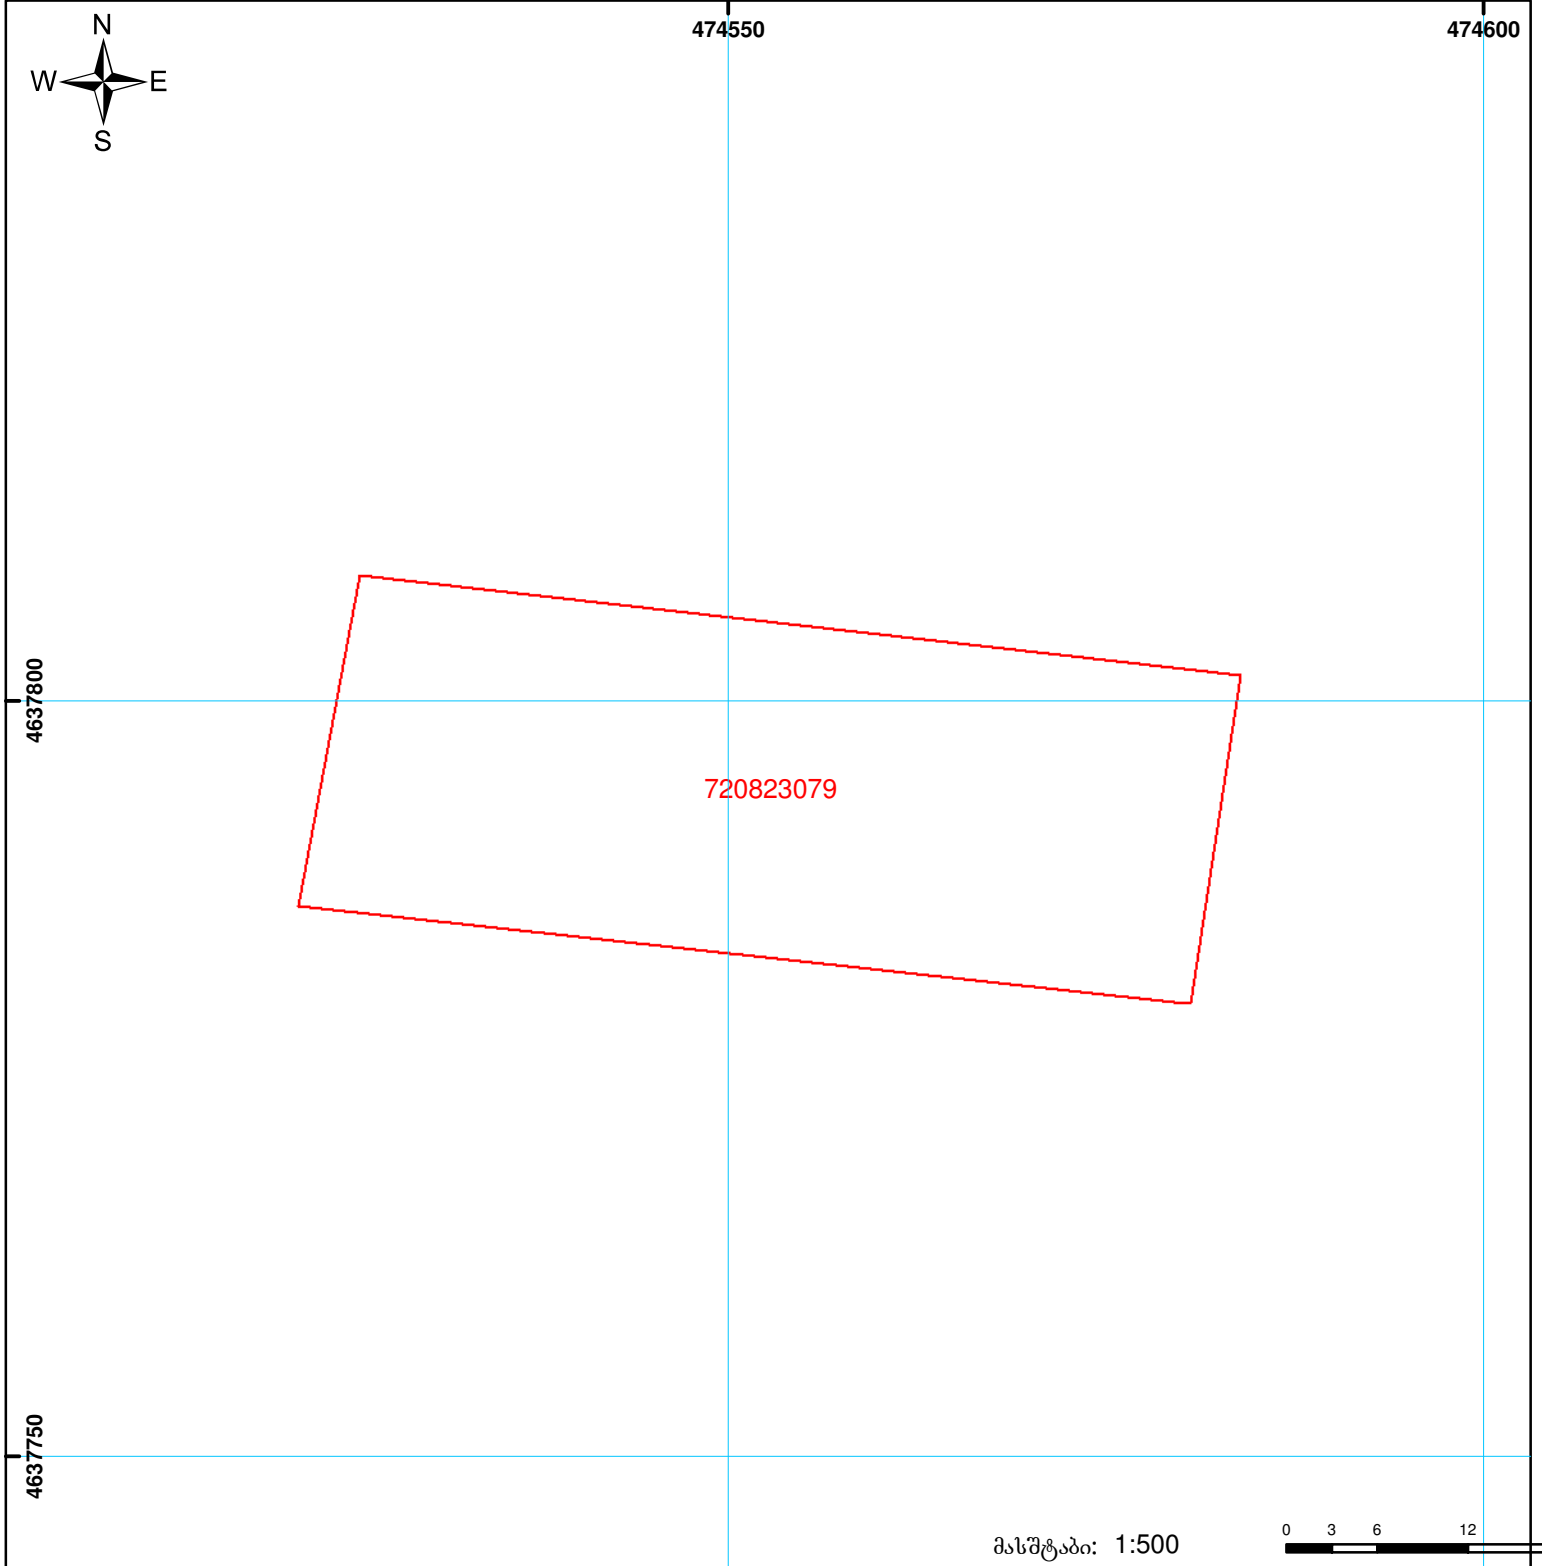

საქართველოს იუსტიციის სამინისტრო
საჯარო რეგისტრის ეროვნული სააგენტო

საკადასტრო ბეჭედი

მიწის ნაკვეთის საკადასტრო კოდი: 72 08 23 079
 განცხადების რეგისტრაციის ნომერი: 882015032512
 მიწის ნაკვეთის ფართობი: 1300 კვ.მ.
 დანიშნულება: სასოფლო-სამეურნეო
 კატეგორია:
 მომზადების თარიღი: 27.01.15

	მიწის ნაკვეთის საკადასტრო საზღვარი		ვაღდებულება		საზობრივი ნაკვეთი
	შენიშვნა-ნაკვეთი, პირობითი ნომერი/სართულიანობა		მშენებარე ნაკვეთი		