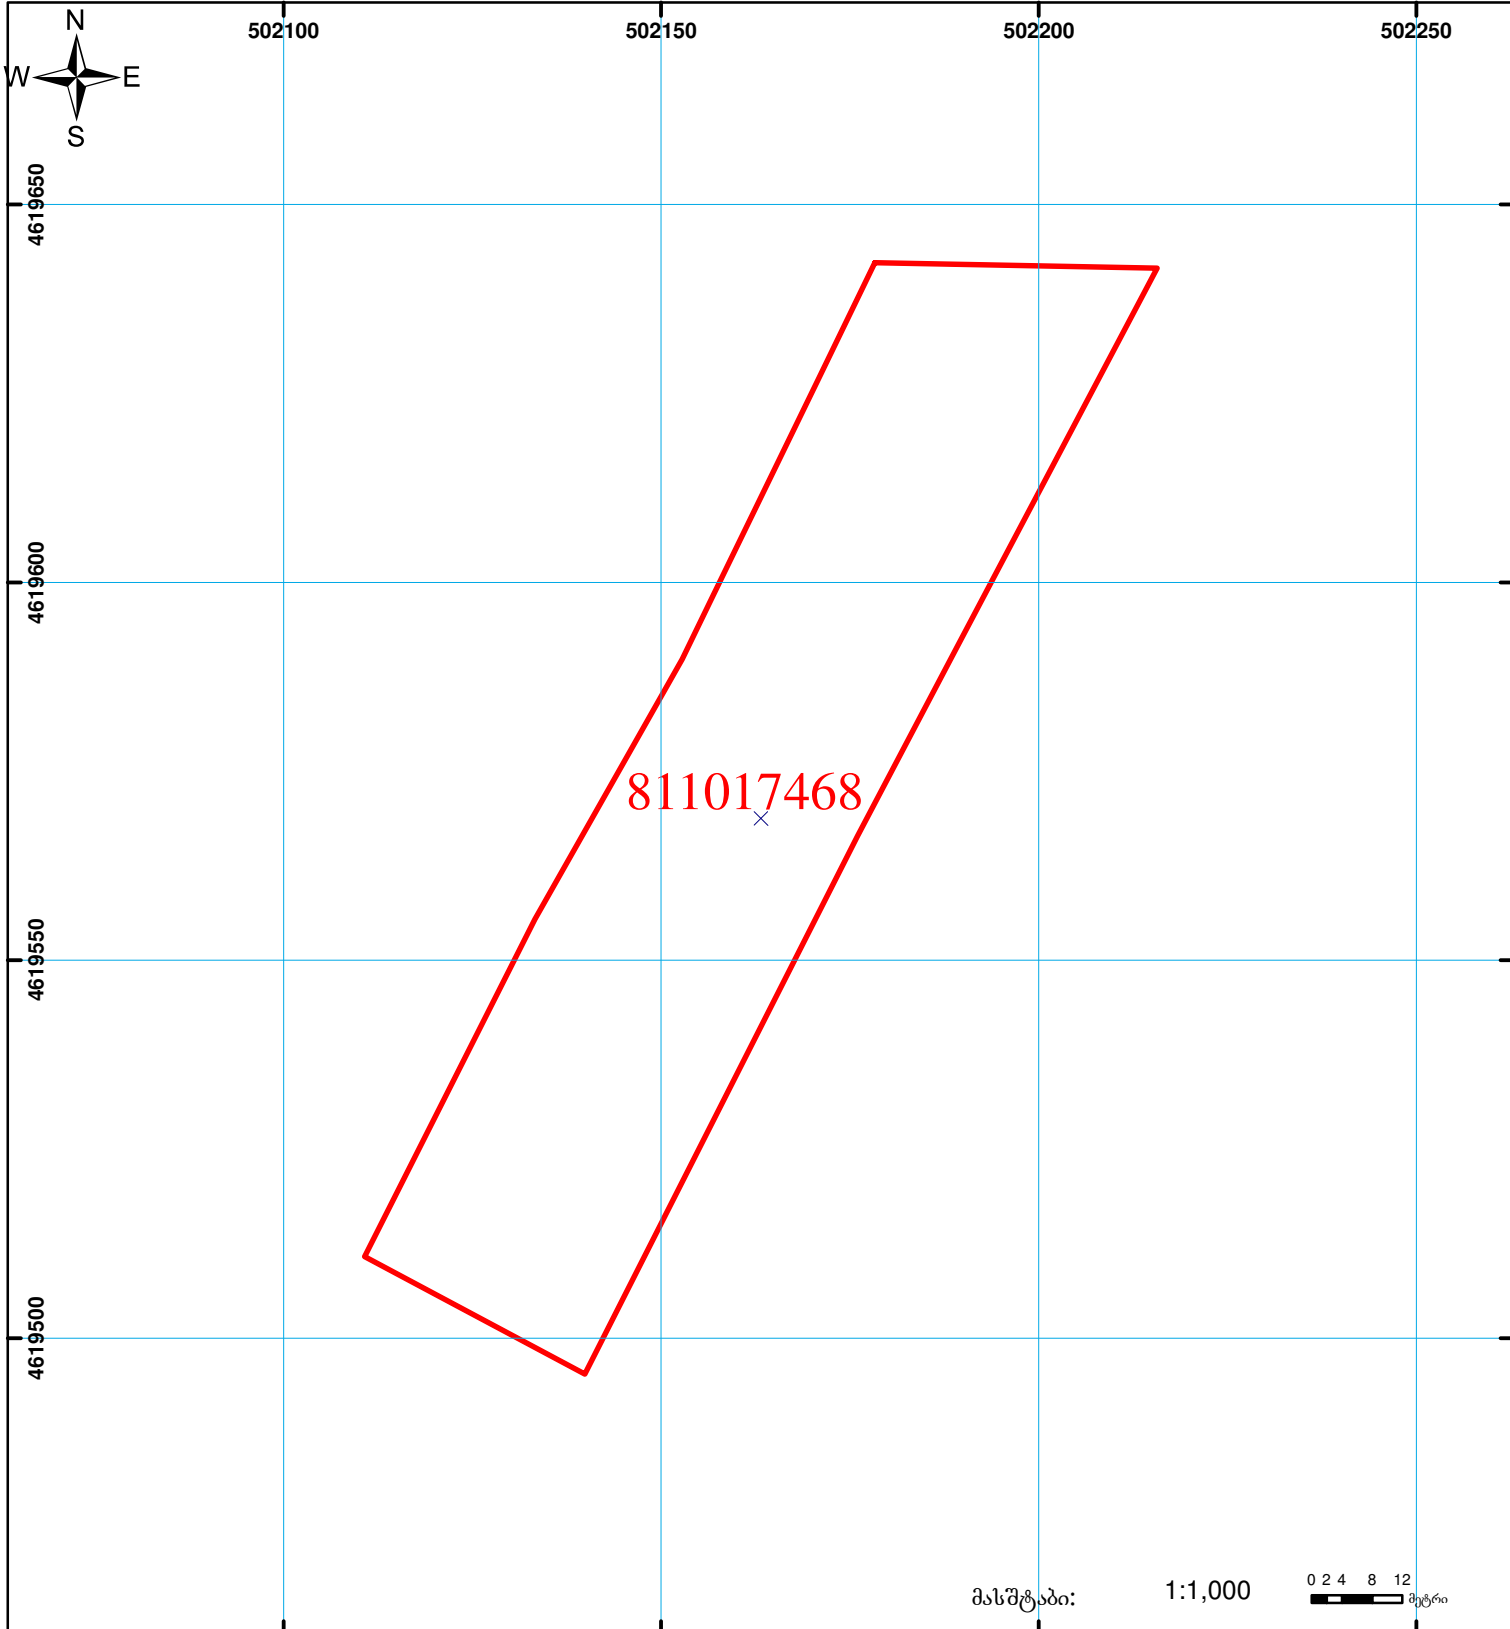

საქართველოს იუსტიციის სამინისტრო  
 საჯარო რეგისტრის ეროვნული სააგენტო  
 საკადასტრო გეგმა

მიწის ნაკვეთის საკადასტრო კოდი:  
 ბანცხალების რეგისტრაციის ნომერი:  
 მიწის ნაკვეთის ფართობი:  
 ღანიშნულა:  
 მომზადების თარიღი:

81 10 17 468  
 882010797946  
 5100 კვ.მ.  
 სასოფლო-სამეურნეო  
 22.09.10

	შენიშნულ ნაკვეთი, პირობითი ნომერი/სართულიანობა		ვალდებულება		საზოგადოებრივი ნაკვეთი	 0.00 00'0" (საერთაშორისო) სისტემის კოორდ. UTM
	მიწის ნაკვეთის საკადასტრო საზღვარი		შენიშნული ნაკვეთი			