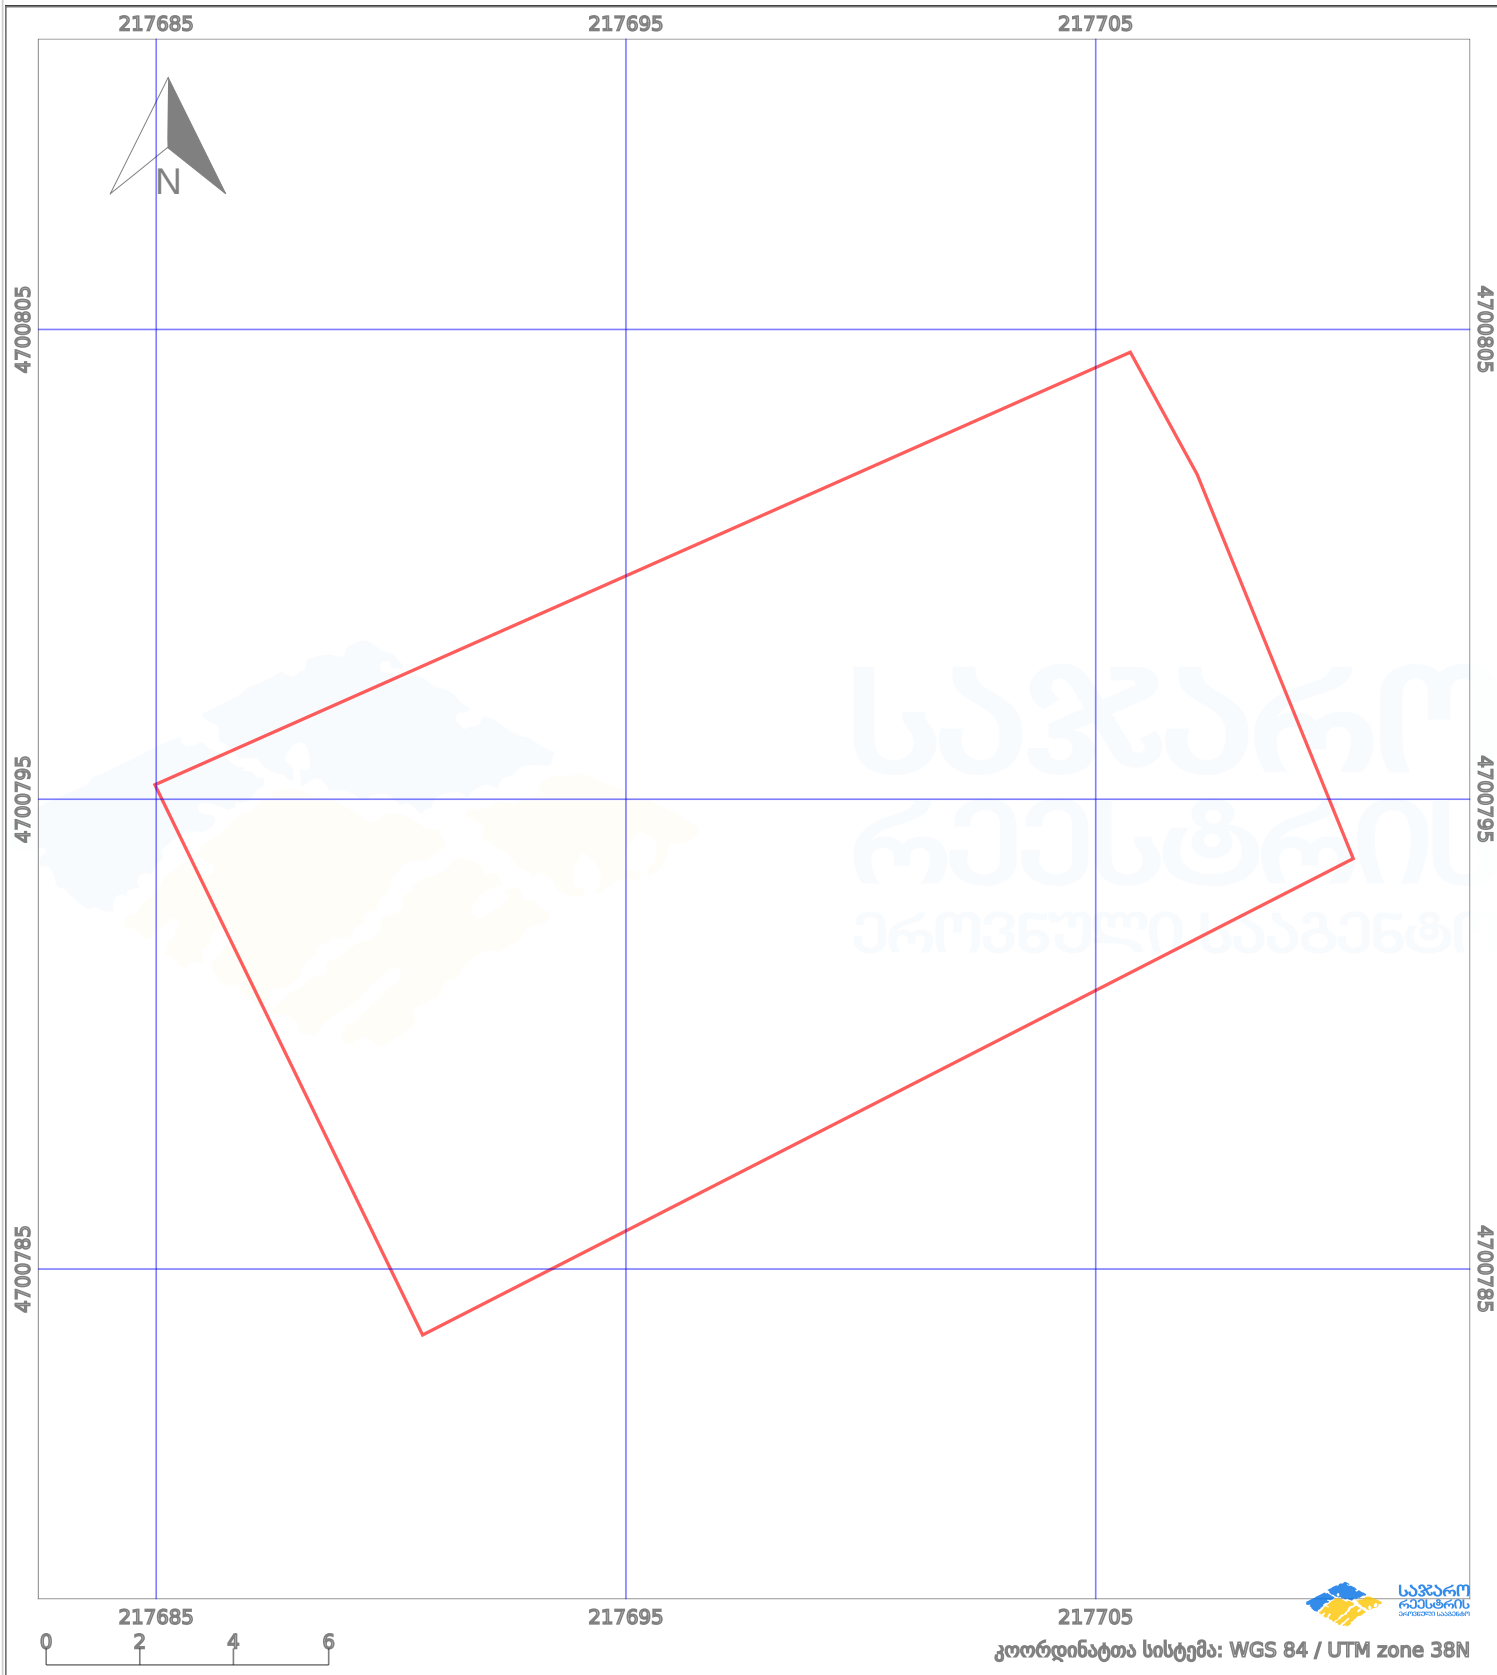

საკადასტრო გეგმა

საქართველოს რეესტრის ეროვნული სააგენტო

საკადასტრო კოდი: **43.29.45.014**

ნაკვეთის დანიშნულება:

სასოფლო-სამეურნეო(საკარმიდამო)

განცხადების ნომერი: **882024021524**

ფართობი:

280 კვ.მ (WGS 84 / UTM zone 38N)

მომზადების თარიღი: **10/01/2024**

280 კვ.მ (WGS 84 / UTM zone 37N)

პირობითი აღნიშვნები:

	ნაკვეთის საზღვარი		მშენებარე ნაკებობა		აშენებული ნაკებობა		ქარსაფარი ზოლი
	საზომრივი ნაკებობა		ტყის ფონდი		ვალდებულება		