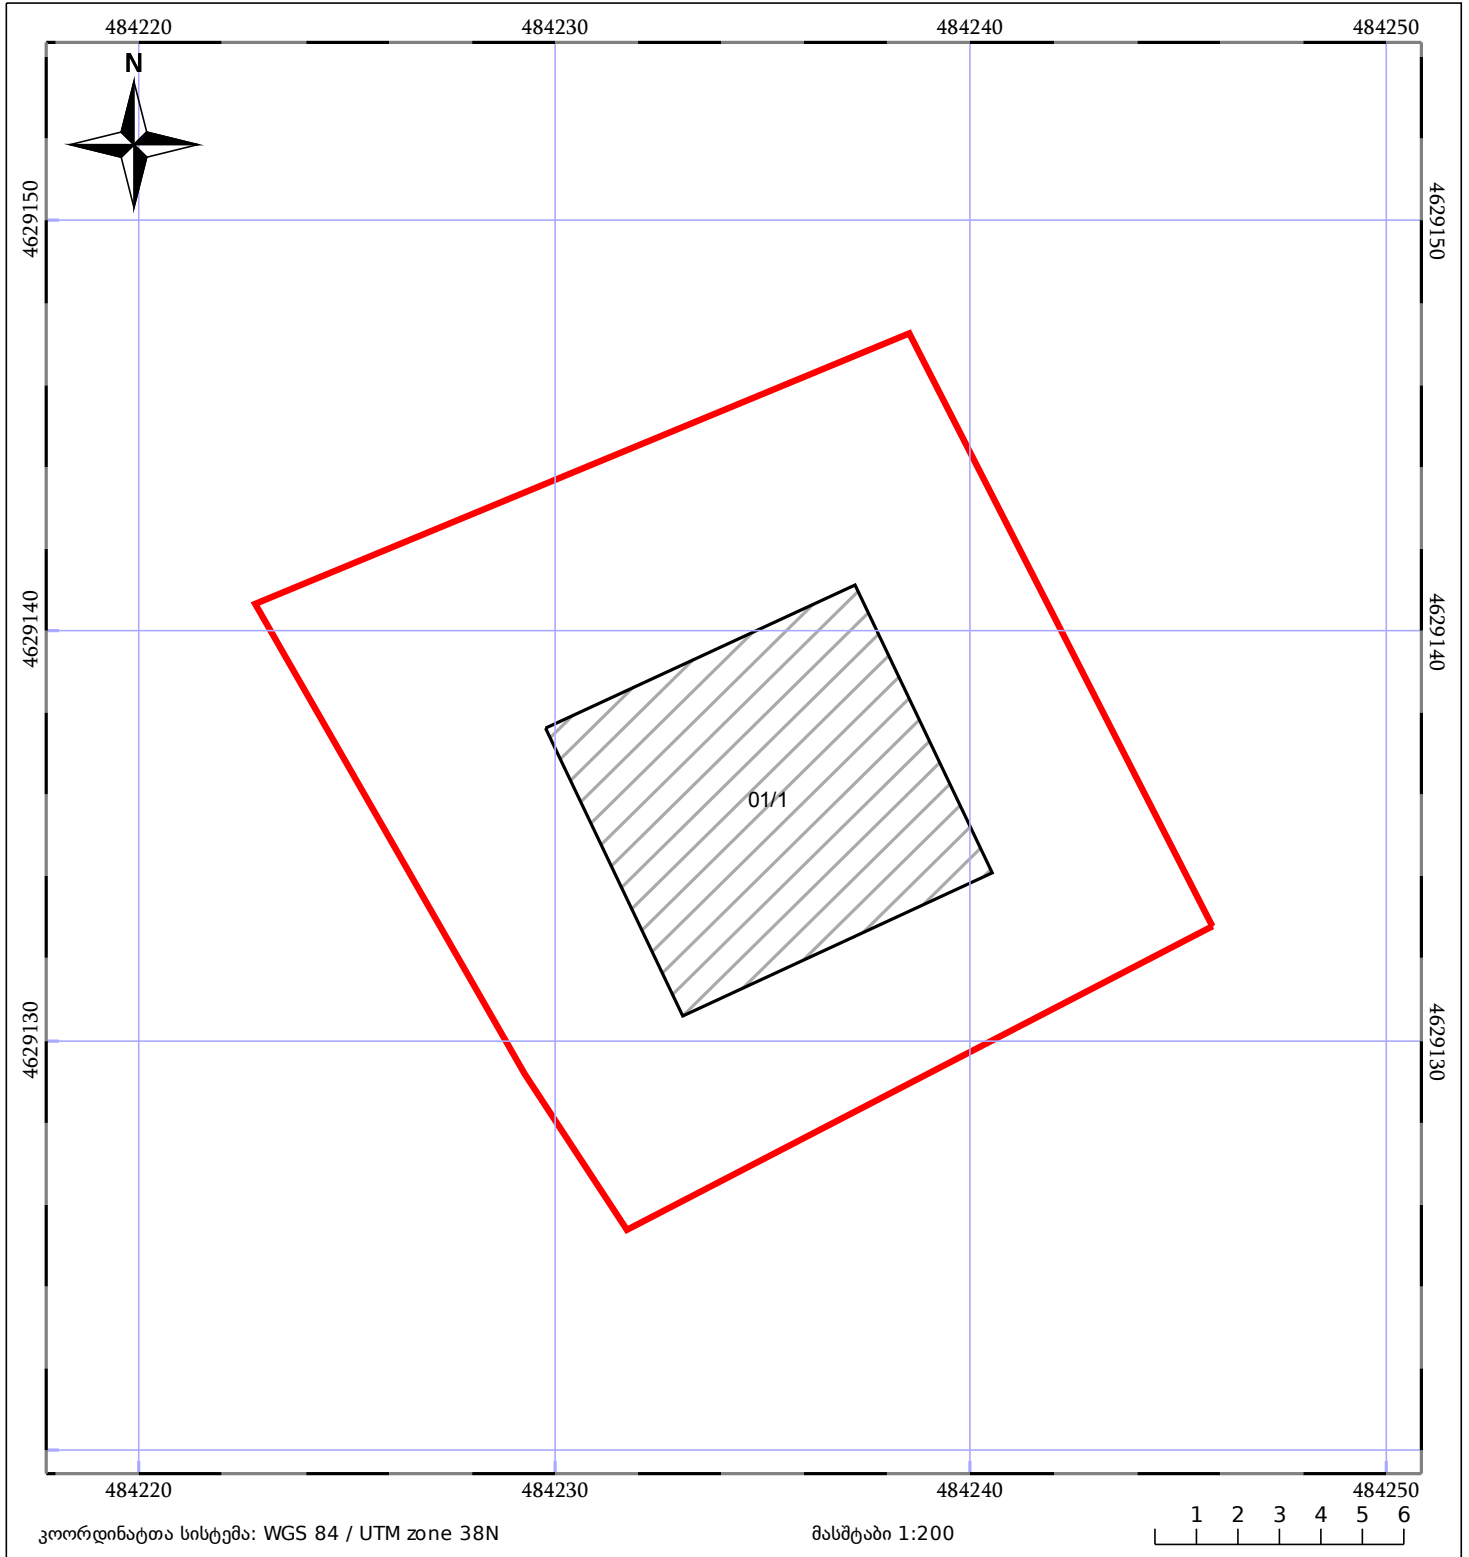

# საკადასტრო გეგმა

საჯარო რეესტრის ეროვნული  
სააგენტო

საკადასტრო კოდი: **72.13.18.852**

ნაკვეთის დანიშნულება:

**სასოფლო-სამეურნეო**

განცხადების ნომერი: **882020337421**

ფართობი:

**280 კვ.მ (WGS 84 / UTM zone 38N)**

მომზადების თარიღი: **24/06/2020**

05/25	მშენებარე ნაგებობა	05/25	შენობა/ნაგებობა		ტყის ფონდი
	ნაკვეთის საკადასტრო საზღვარი		სამობრივი ნაგებობა		ვალდებულება