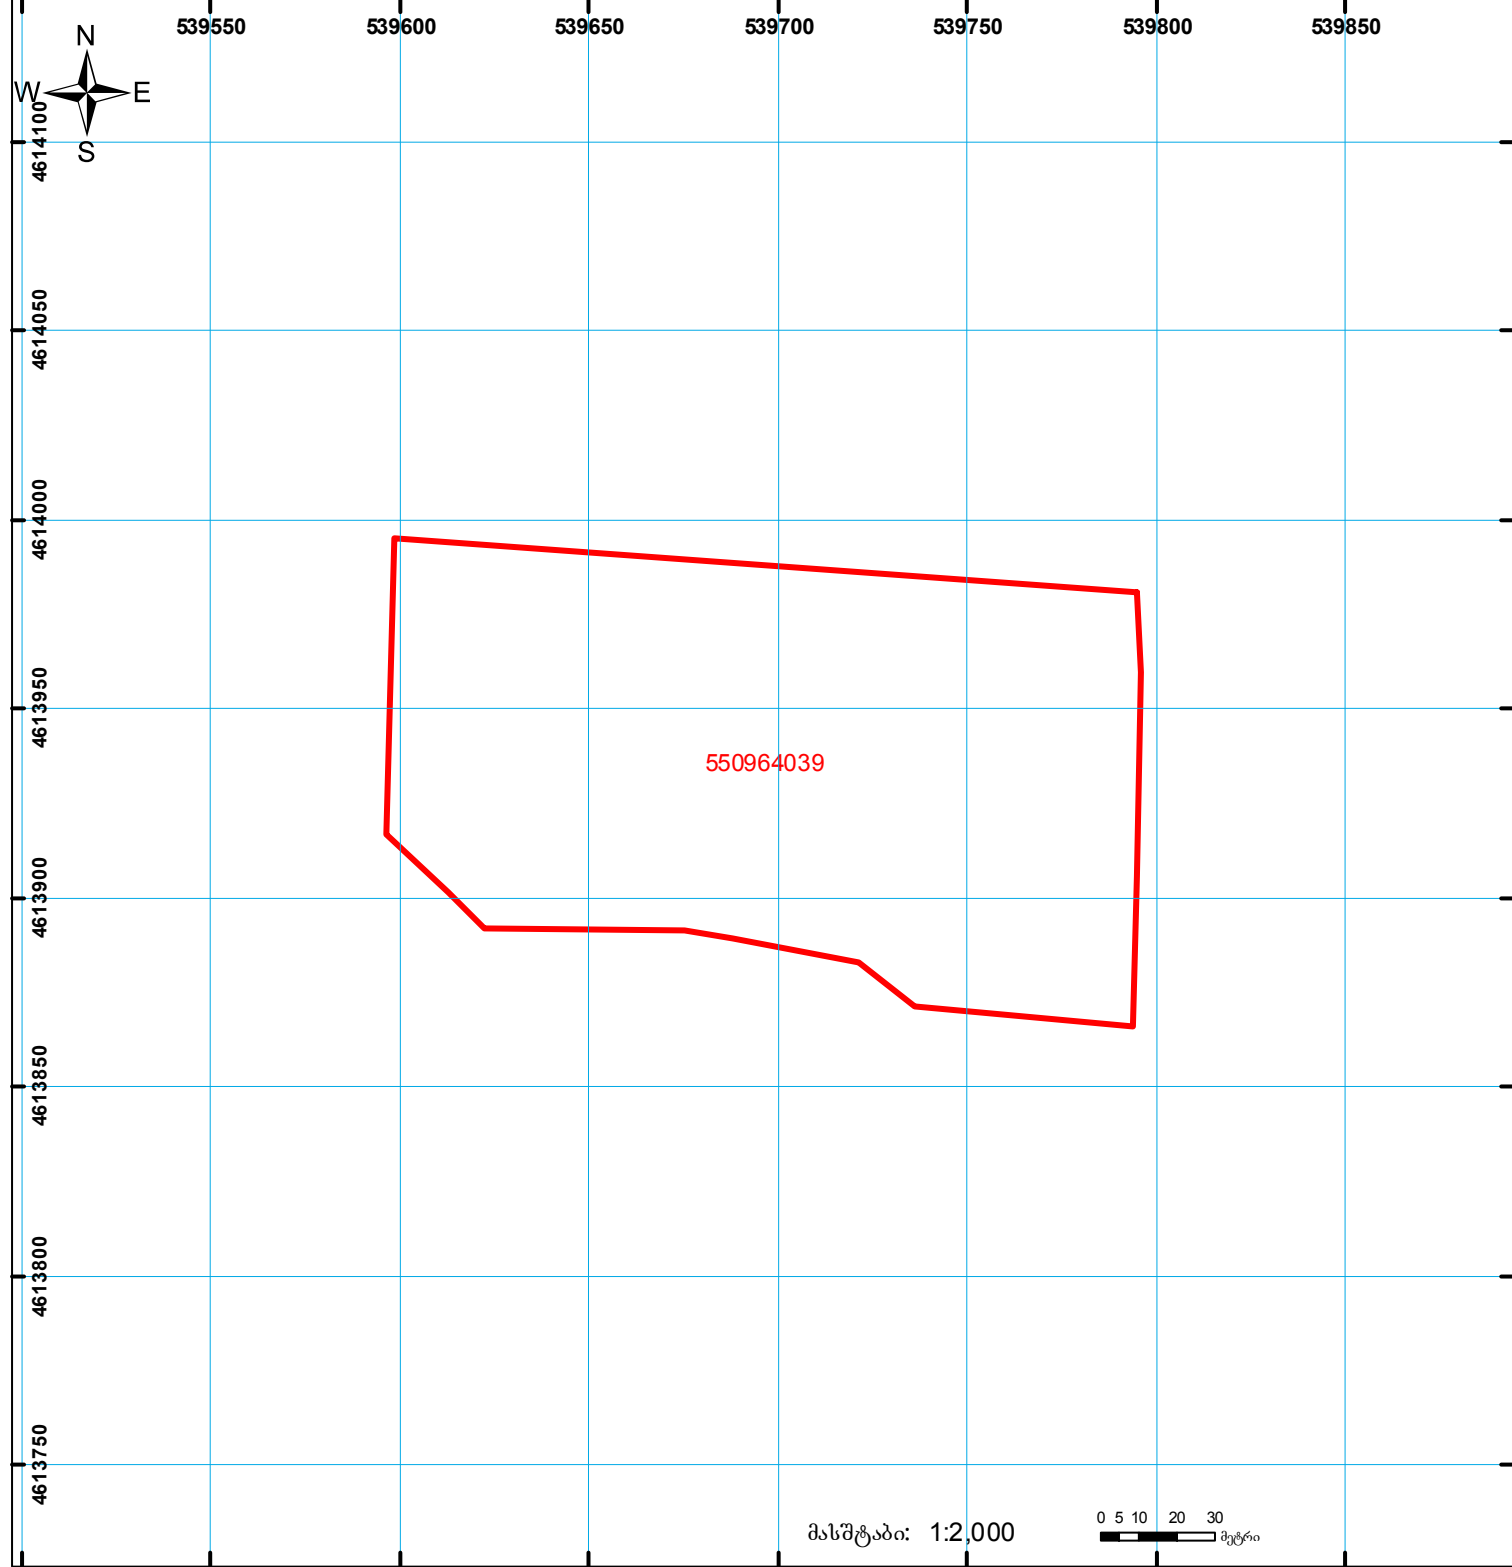

საქართველოს იუსტიციის სამინისტრო
საჯარო რემსტრის ეროვნული სააგენტო
საკადასტრო ბეგმა

მიწის ნაკვეთის საკადასტრო კოდი: 55 09 64 039

ბანცხალების რეგისტრაციის ნომერი: 882013022131

მიწის ნაკვეთის ფართობი: 20458 კვ.მ.

ღანოშნულება: სასოფლო-სამეურნეო

კატეგორია:

მომზადების თარიღი: 23.01.2013

	შენიშნა-ნაგებობა, პირობითი ნომერი/სართულიანობა		ვალდებულება		საზობრივი ნაგებობა
	მიწის ნაკვეთის საკადასტრო საზღვარი		მშენებარე ნაგებობა		სახელმწიფო ტყის ფონდი