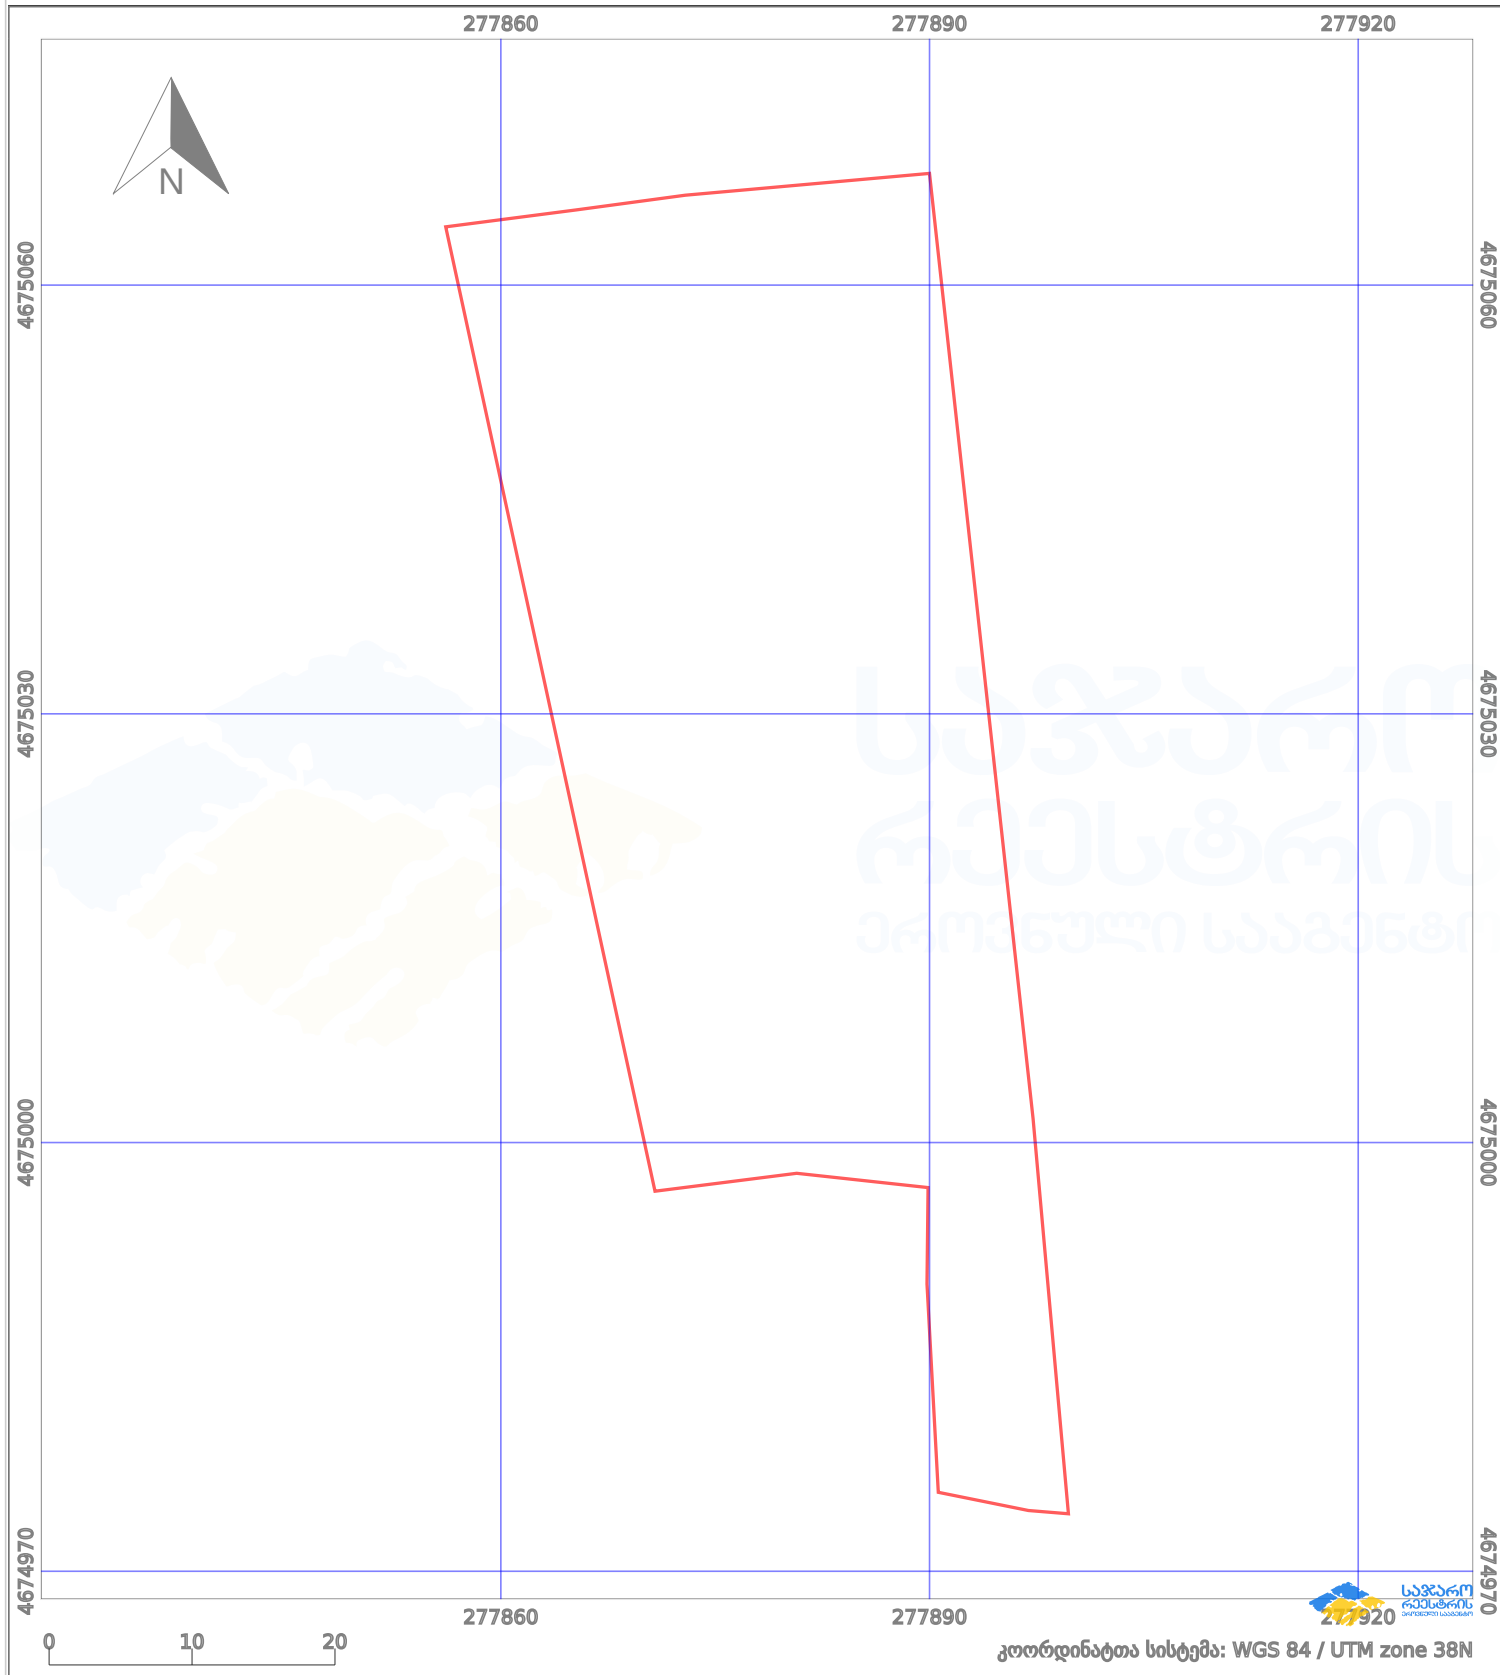

საკადასტრო გეგმა

საქართველოს რეესტრის ეროვნული სააგენტო

საკადასტრო კოდი:

34.03.54.416

ნაკვეთის დანიშნულება:

სასოფლო-სამეურნეო(საკარმიდამო)

განცხადების ნომერი:

882023233197

ფართობი:

2316 კვ.მ (WGS 84 / UTM zone 38N)

მომზადების თარიღი:

02/06/2023

პირობითი აღნიშვნები:

- | | | | | | | | |
|--|-------------------------|--|--------------------|--|--------------------|--|----------------|
| | ნაკვეთის საზღვარი | | მშენებარე ნაგებობა | | აშენებული ნაგებობა | | ქარსაფარი ზოლი |
| | საზოგადოებრივი ნაგებობა | | ტყის ფონდი | | ვალდებულება | | |