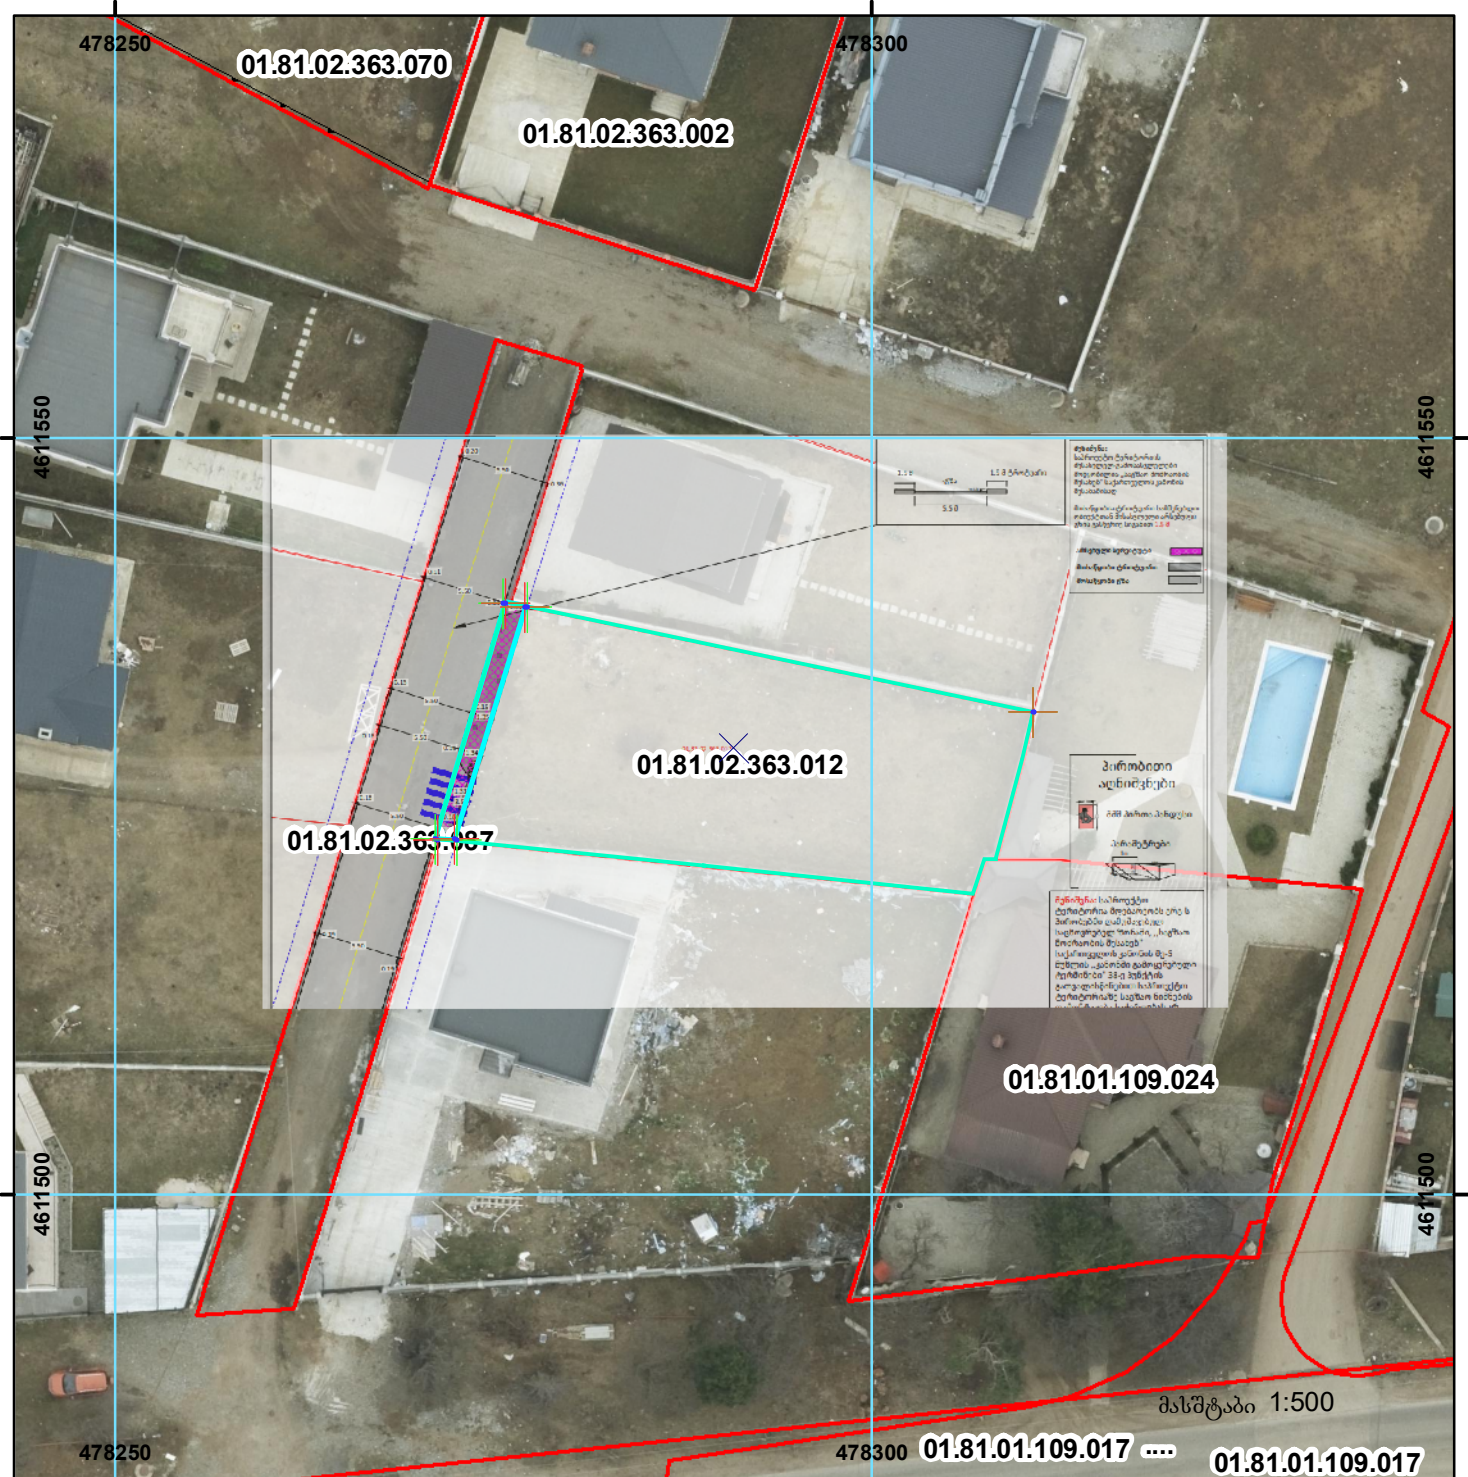

მიწის ნაკვეთის საკადასტრო კოდი:
 ბანცხალების რეგისტრაციის ნომერი:
 მიწის ნაკვეთის ფართობი:
 მოზაიკების თარიღი

01.81.02.363.012
 882026207078
 515 კვ.მ.
 18.03.26

	შენიშვნა-ნაგებობა, პირობითი ნომერი/სართულიანობა		ვალებულება		საზობრივი ნაგებობა	 UTM (საერთაშორისო) სისტემის კოორდ.
	მიწის ნაკვეთის საკადასტრო საზღვარი		შენიშნარე ნაგებობა		მიწისქვეშა ნაგებობა	