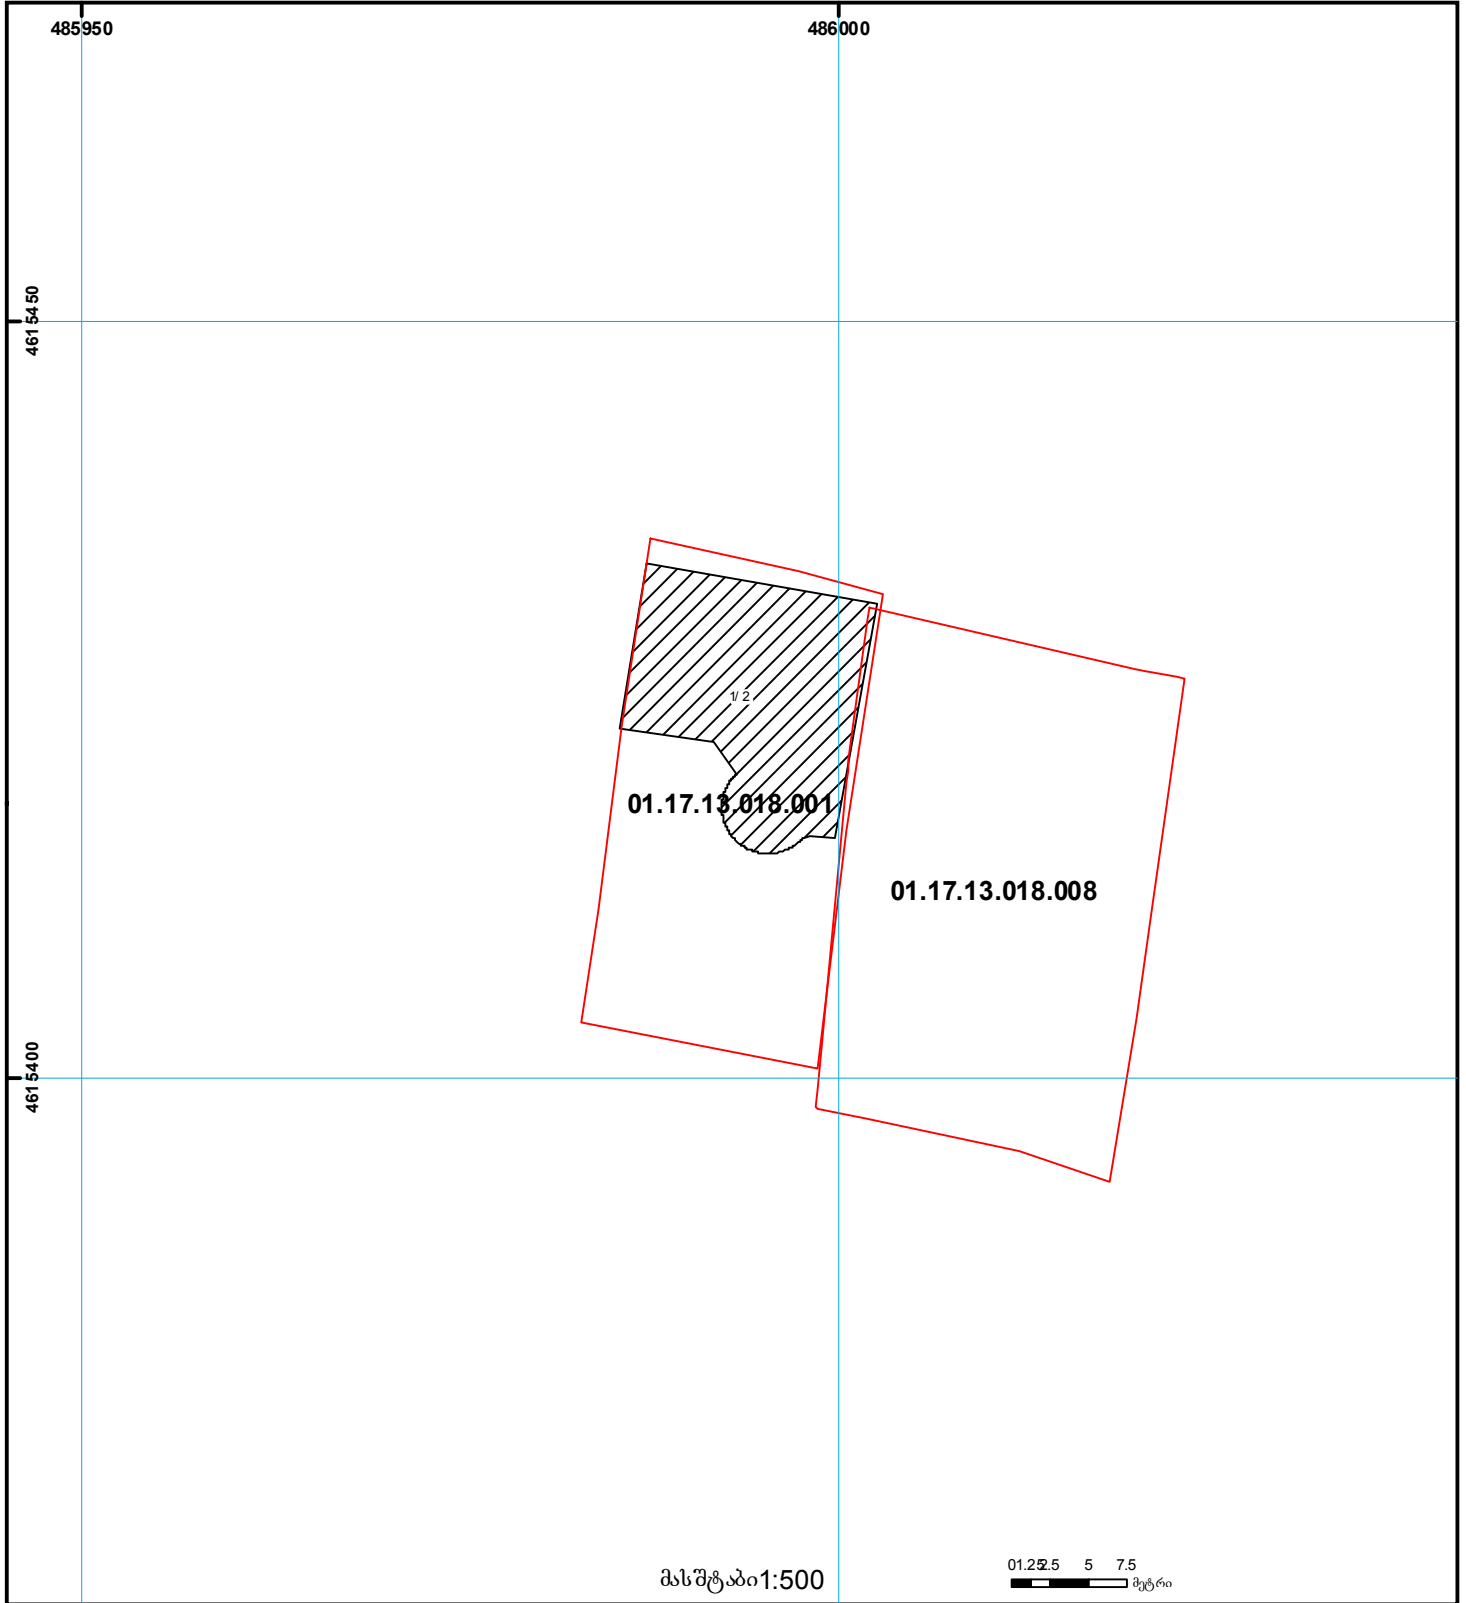

საქართველოს იუსტიციის სამინისტრო  
საჯარო რეესტრის ეროვნული სააგენტო

საკადასტრო გეგმა

საჯარო რეესტრის  
ეროვნული სააგენტო

მიწის ნაკვეთის საკადასტრო კოდი: 01.17.13.018.001  
განცხადების რეგისტრაციის ნომერი 882014132948  
მიწის ნაკვეთის ფართობი: 503 კვ.მ.  
დანიშნულება: არასასოფლო-სამეურნეო  
მომზადების თარიღი 17.03.14

	შენიშნული ნაკვეთობა, პირობითი ნომერი/სართულიანობა		ვალდებულება		ხაზობრივი ნაკვეთობა		000 (საერთაშორისო) სისტემის კოორდ.
	მიწის ნაკვეთის საკადასტრო საზღვარი		მშენებარე ნაკვეთობა		მიწის ქვეშა ნაკვეთობა		