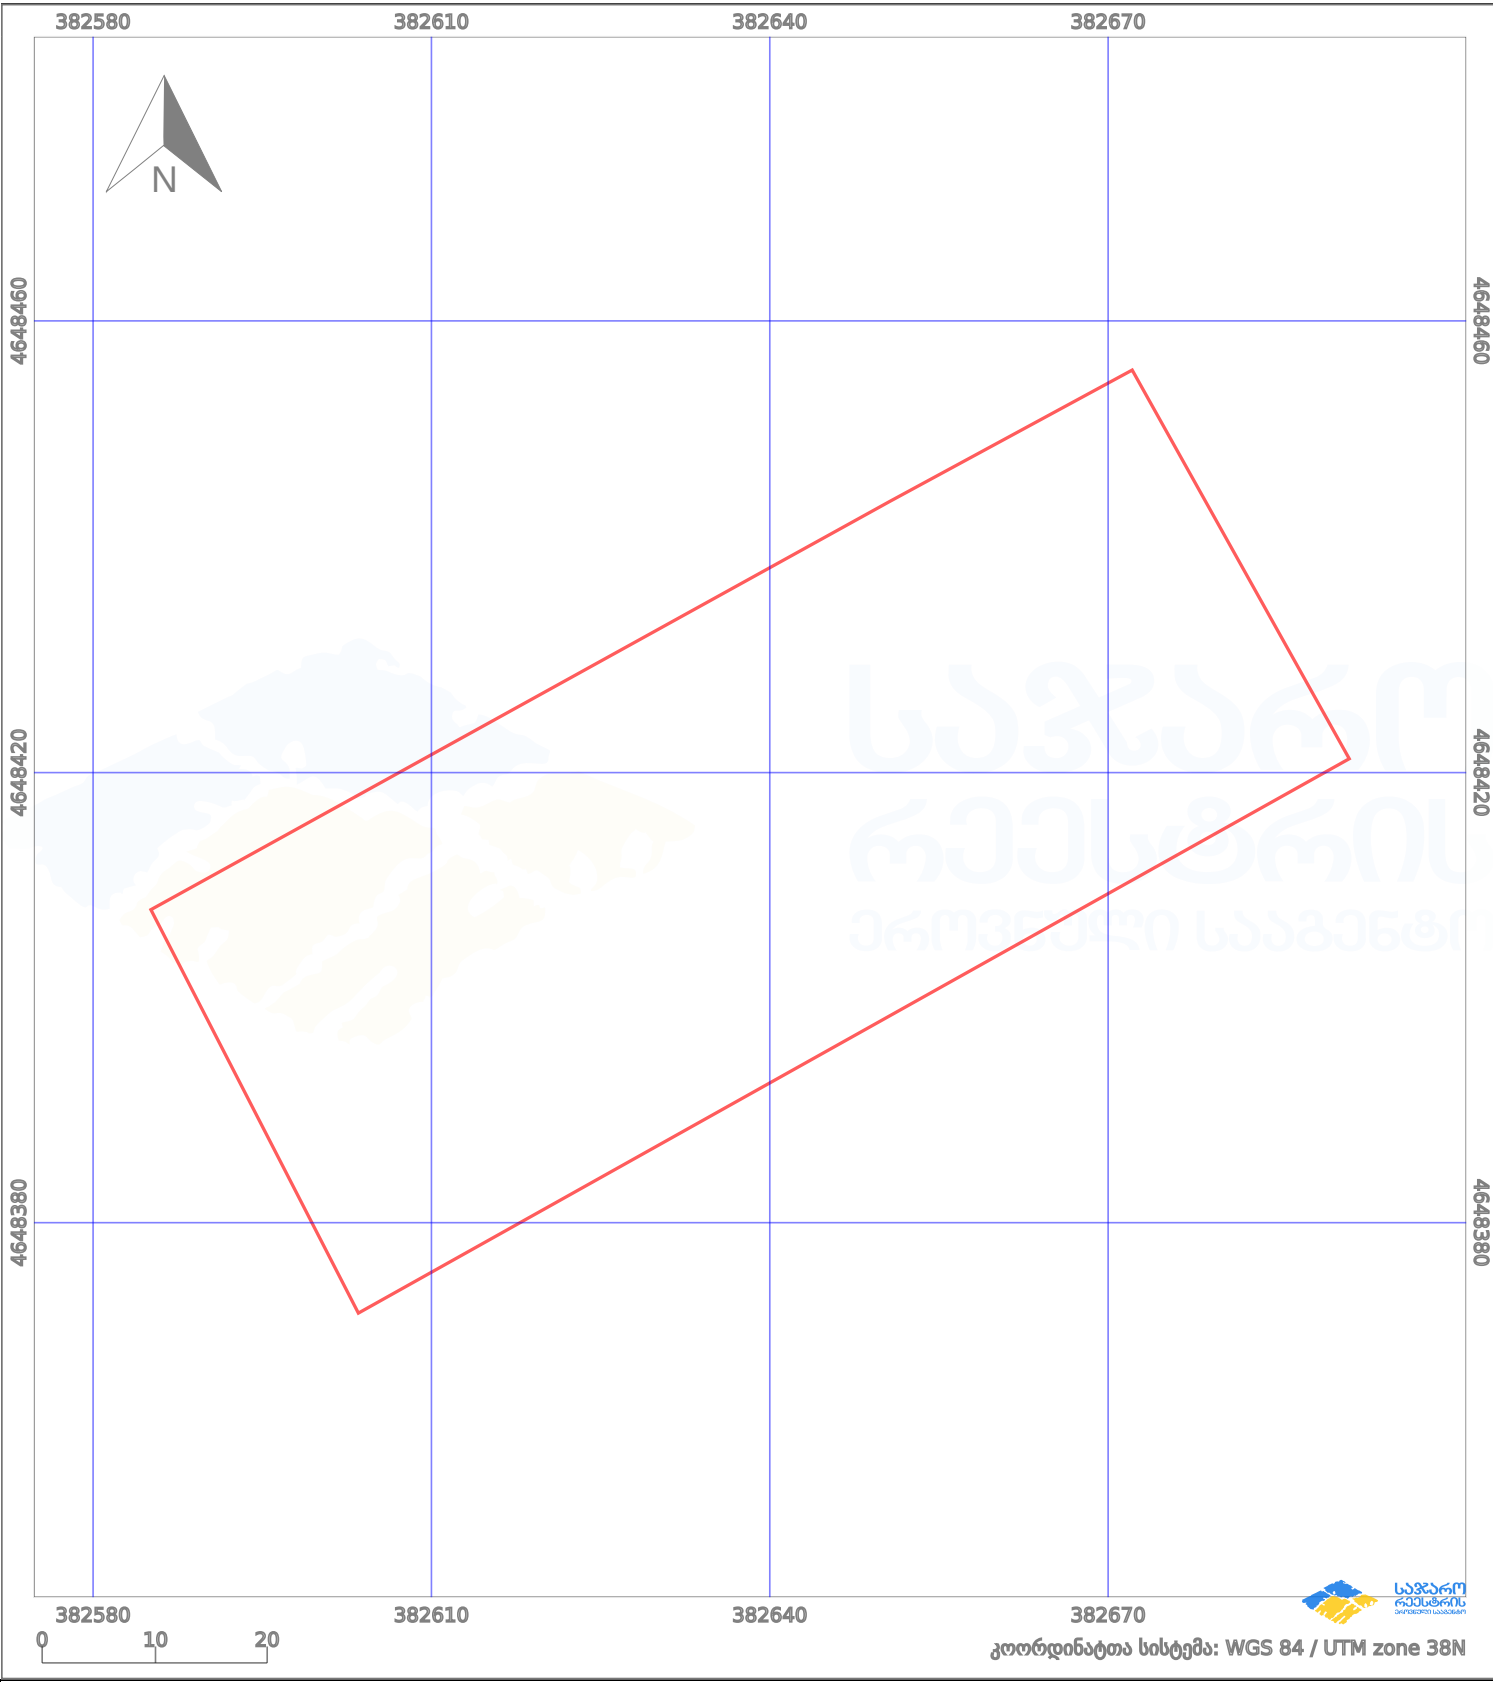

საკადასტრო გეგმა

საჯარო რეგისტრის ეროვნული სააგენტო

საკადასტრო კოდი:

69.11.52.240

ნაკვეთის დანიშნულება:

სასოფლო-სამეურნეო(საკარმიდამო)

განცხადების ნომერი:

882023771971

ფართობი:

3998 კვ.მ (WGS 84 / UTM zone 38N)

მომზადების თარიღი:

04/09/2023

პირობითი აღნიშვნები:

	ნაკვეთის საზღვარი		მშენებარე ნაგებობა		აშენებული ნაგებობა		ქარსაფარი ზოლი
	საზღვარი ნაგებობა		ტყის ფონდი		ვალდებულება		