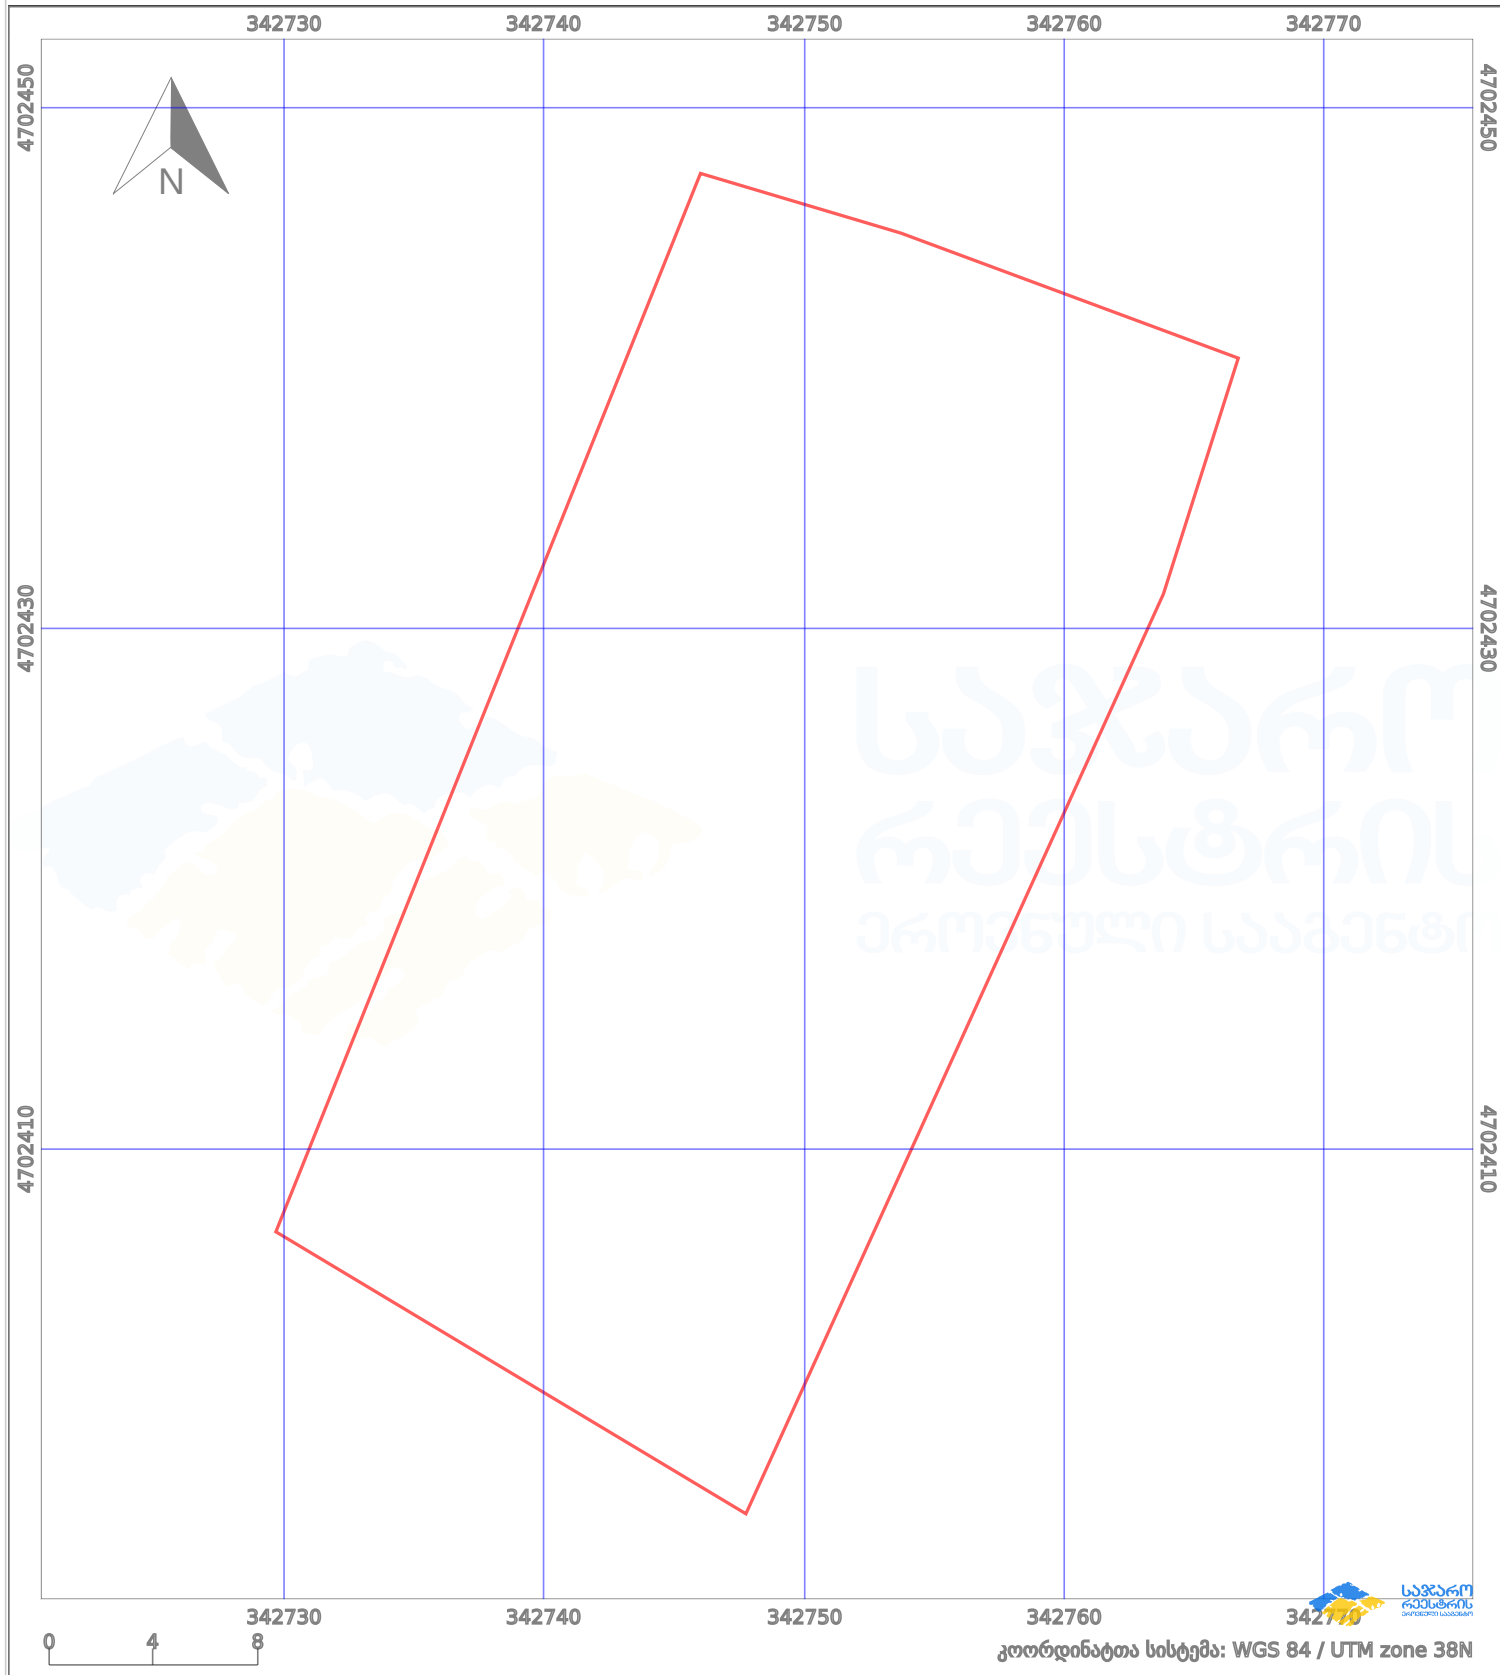

საკადასტრო გეგმა

საჯარო რეგისტრის ეროვნული
სააგენტო

საკადასტრო კოდი:

86.11.27.1375

ნაკვეთის დანიშნულება:

სასოფლო-სამეურნეო

განცხადების ნომერი:

892025005633

ფართობი:

1007 კვ.მ (WGS 84 / UTM zone 38N)

მომზადების თარიღი:

03/09/2025

პირობითი აღნიშვნები:

	ნაკვეთის საზღვარი		მშენებარე ნაგებობა		აშენებული ნაგებობა		მინისქვეშა ნაგებობა
	საზღორივი ნაგებობა		ტყის ფონდი		ვალდებულება		ქარსაფარი ბოლი