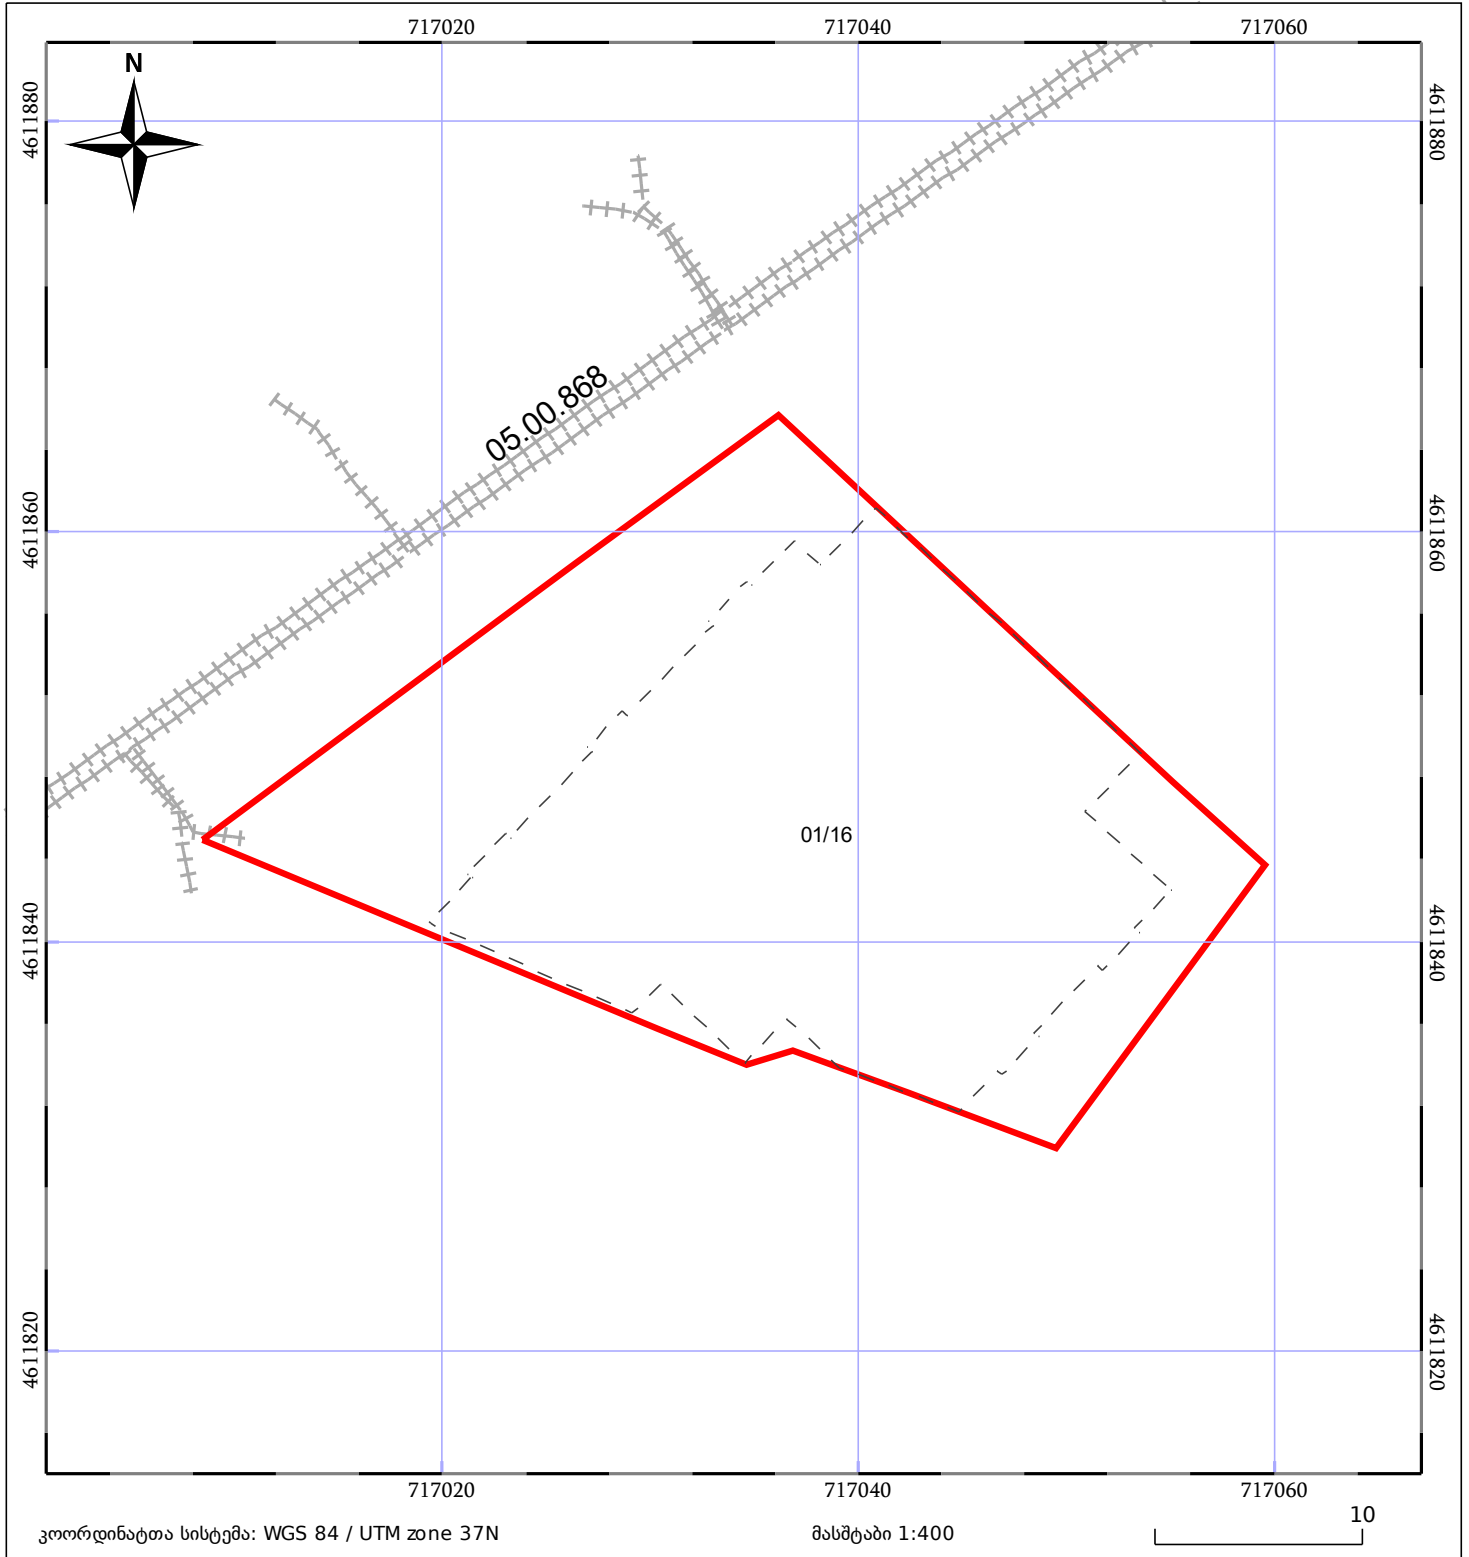

# საკადასტრო გეგმა

საჯარო რეესტრის ეროვნული  
სააგენტო

საკადასტრო კოდი: **05.32.13.516**

ნაკვეთის დანიშნულება:

არასასოფლო სამეურნეო

განცხადების ნომერი: **882026248082**

ფართობი:

925 კვ.მ (WGS 84 / UTM zone 38N)

924 კვ.მ (WGS 84 / UTM zone 37N)

მომზადების თარიღი: **26/03/2026**

05/25	მშენებარე ნაგებობა		ნაკვეთის საკადასტრო საზღვარი	05/25	შენობა/ნაგებობა
	სამობრივი ნაგებობა		ტყის ფონდი		ვალდებულება