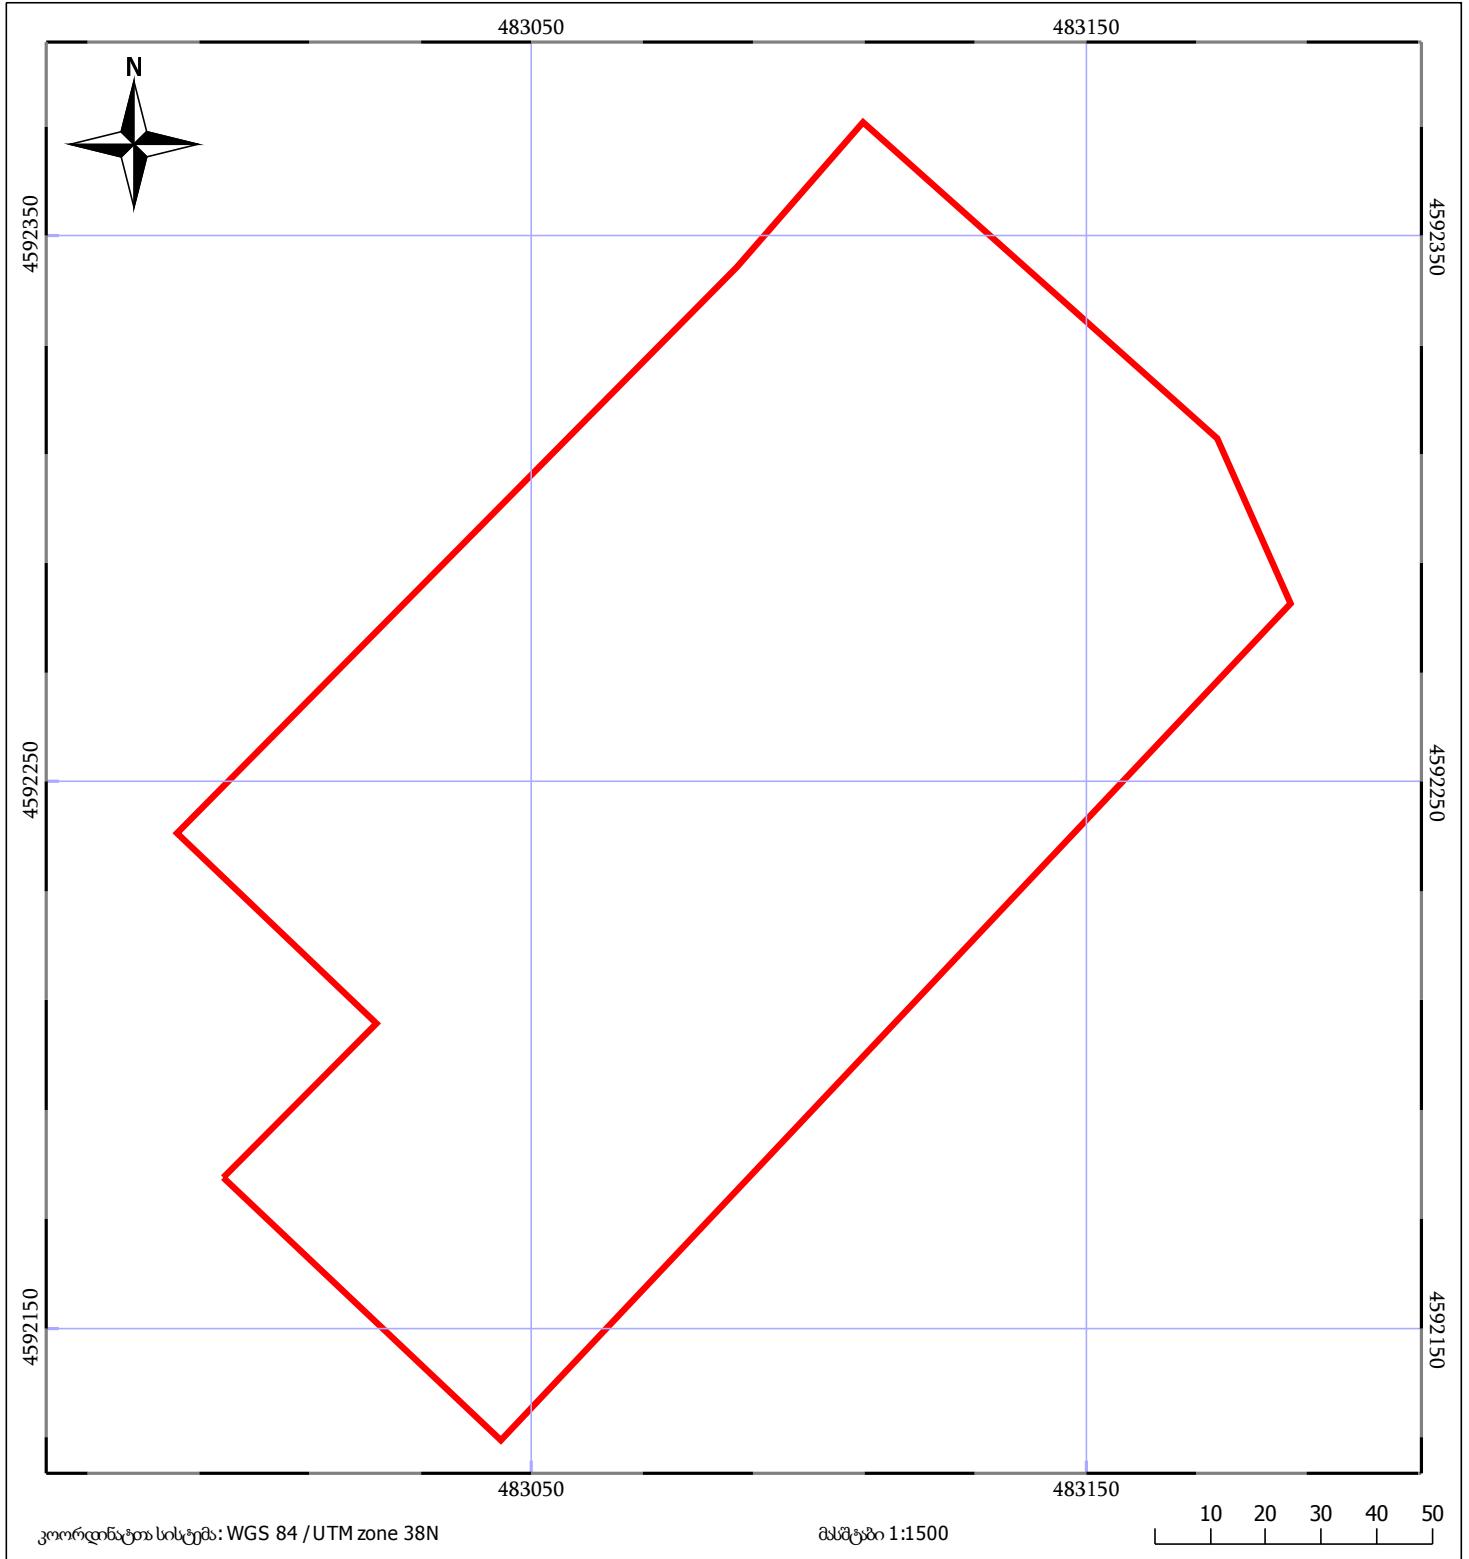

საკადასტრო გეგმა

საჯარო რეესტრის ეროვნული
სააგენტო

საკადასტრო კოდი: 83.02.18.537

ნაკვეთის დანიშნულება:

არასასოფლო სამეურნეო

განცხადების ნომერი: 882021174438

ფართობი:

23688 კვ.მ (WGS 84 / UTM zone 38N)

მომზადების თარიღი: 11/03/2021

| | | |
|------------------------------|-----------------------|-------------|
| 05/25 მშენებარე ნაგებობა | 05/25 შენობა/ნაგებობა | ტყის ფონდი |
| ნაკვეთის საკადასტრო საზღვარი | ხაზობრივი ნაგებობა | ვალდებულება |