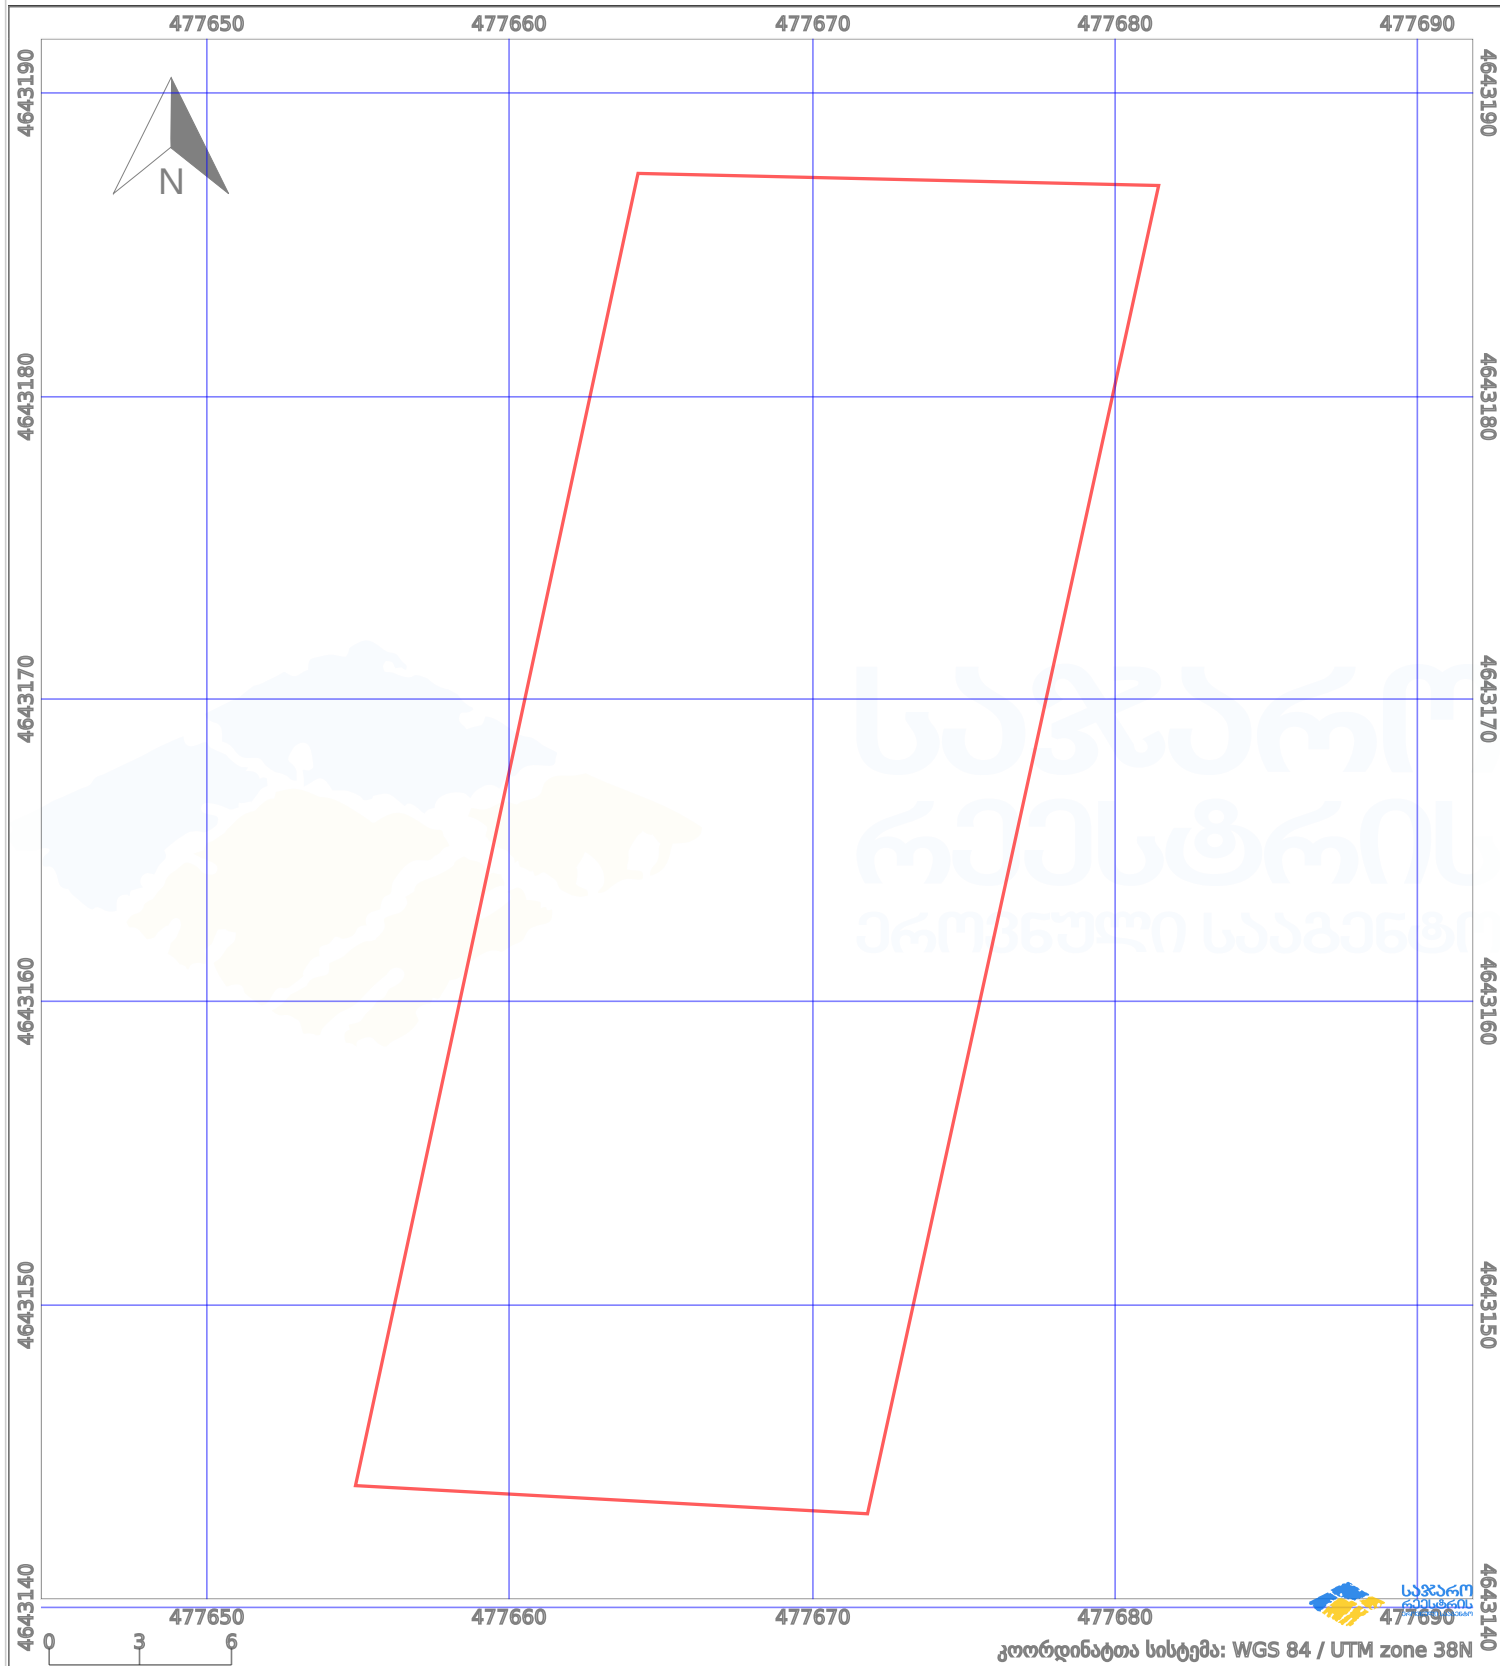

საკადასტრო გეგმა

საქართველოს რეესტრის ეროვნული სააგენტო

საკადასტრო კოდი:

72.03.20.659

ნაკვეთის დანიშნულება:

სასოფლო-სამეურნეო

განცხადების ნომერი:

882023494014

ფართობი:

750 კვ.მ (WGS 84 / UTM zone 38N)

მომზადების თარიღი:

23/05/2023

პირობითი აღნიშვნები:

- | | | | | | | | |
|--|--------------------|--|--------------------|--|--------------------|--|----------------|
| | ნაკვეთის საზღვარი | | მშენებარე ნაგებობა | | აშენებული ნაგებობა | | ქარსაფარი ზოლი |
| | საზომრივი ნაგებობა | | ტყის ფონდი | | ვალდებულება | | |