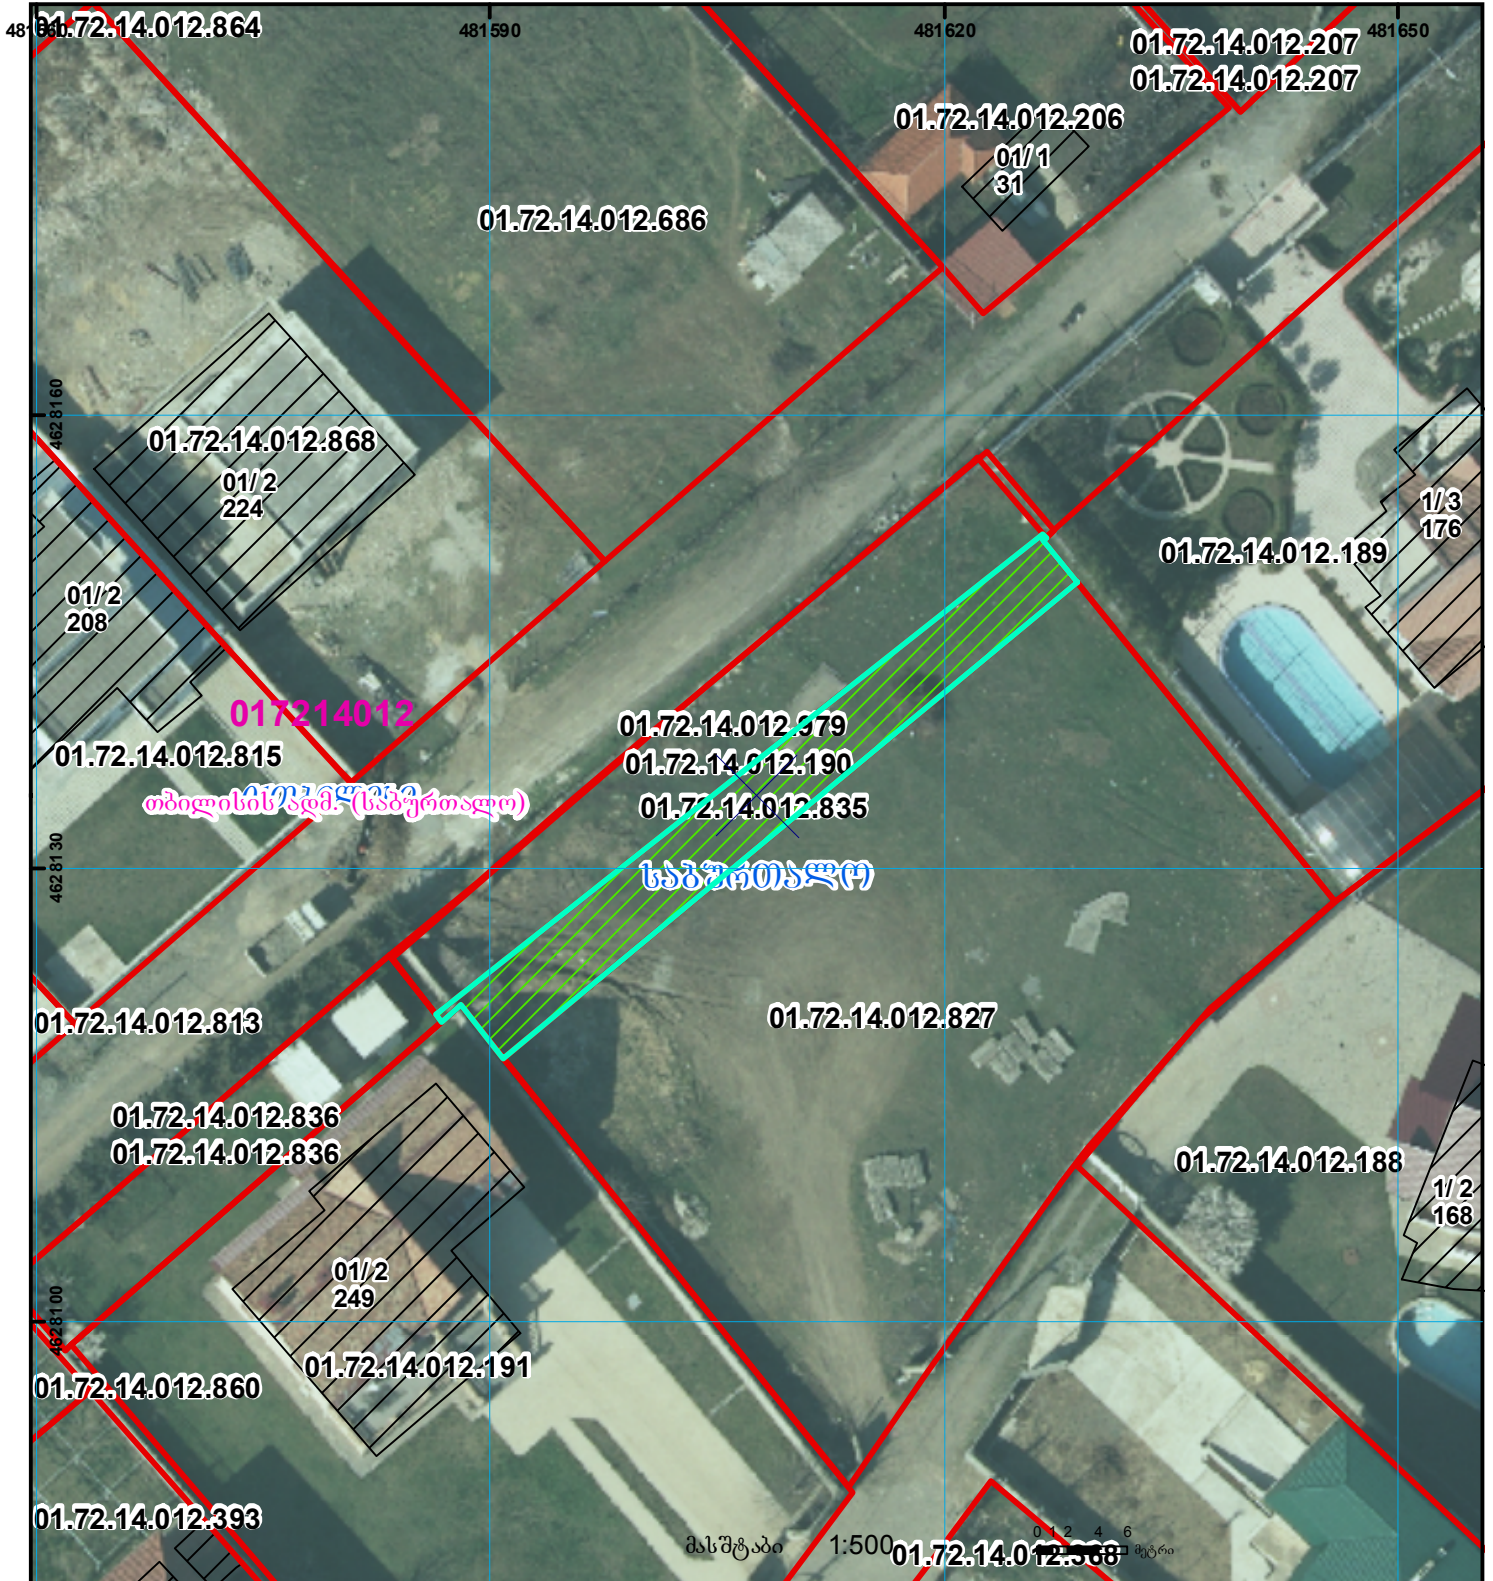

ბანცხალების რეგისტრაციის ნომერი:
 მიწის ნაკვეთის საკადასტრო კოდი:
 მიწის ნაკვეთის ფართობი:
 დანიშნულება:

88202191230
 01.72.14.012.835
 225 კვ.მ.

გეგმვა-საგეგმავის თარიღი

28.10.21

უნობა-ნაგებობა, პირობითი ნომერი/სართულიანობა	ვალდებულება	საზოგადოებრივი ნაგებობა	UTM (საერთაშორისო) სისტემის კოორდ.
მიწის ნაკვეთის საკადასტრო საზღვარი	მშენებარე ნაგებობა	მიწისკვეშა ნაგებობა	