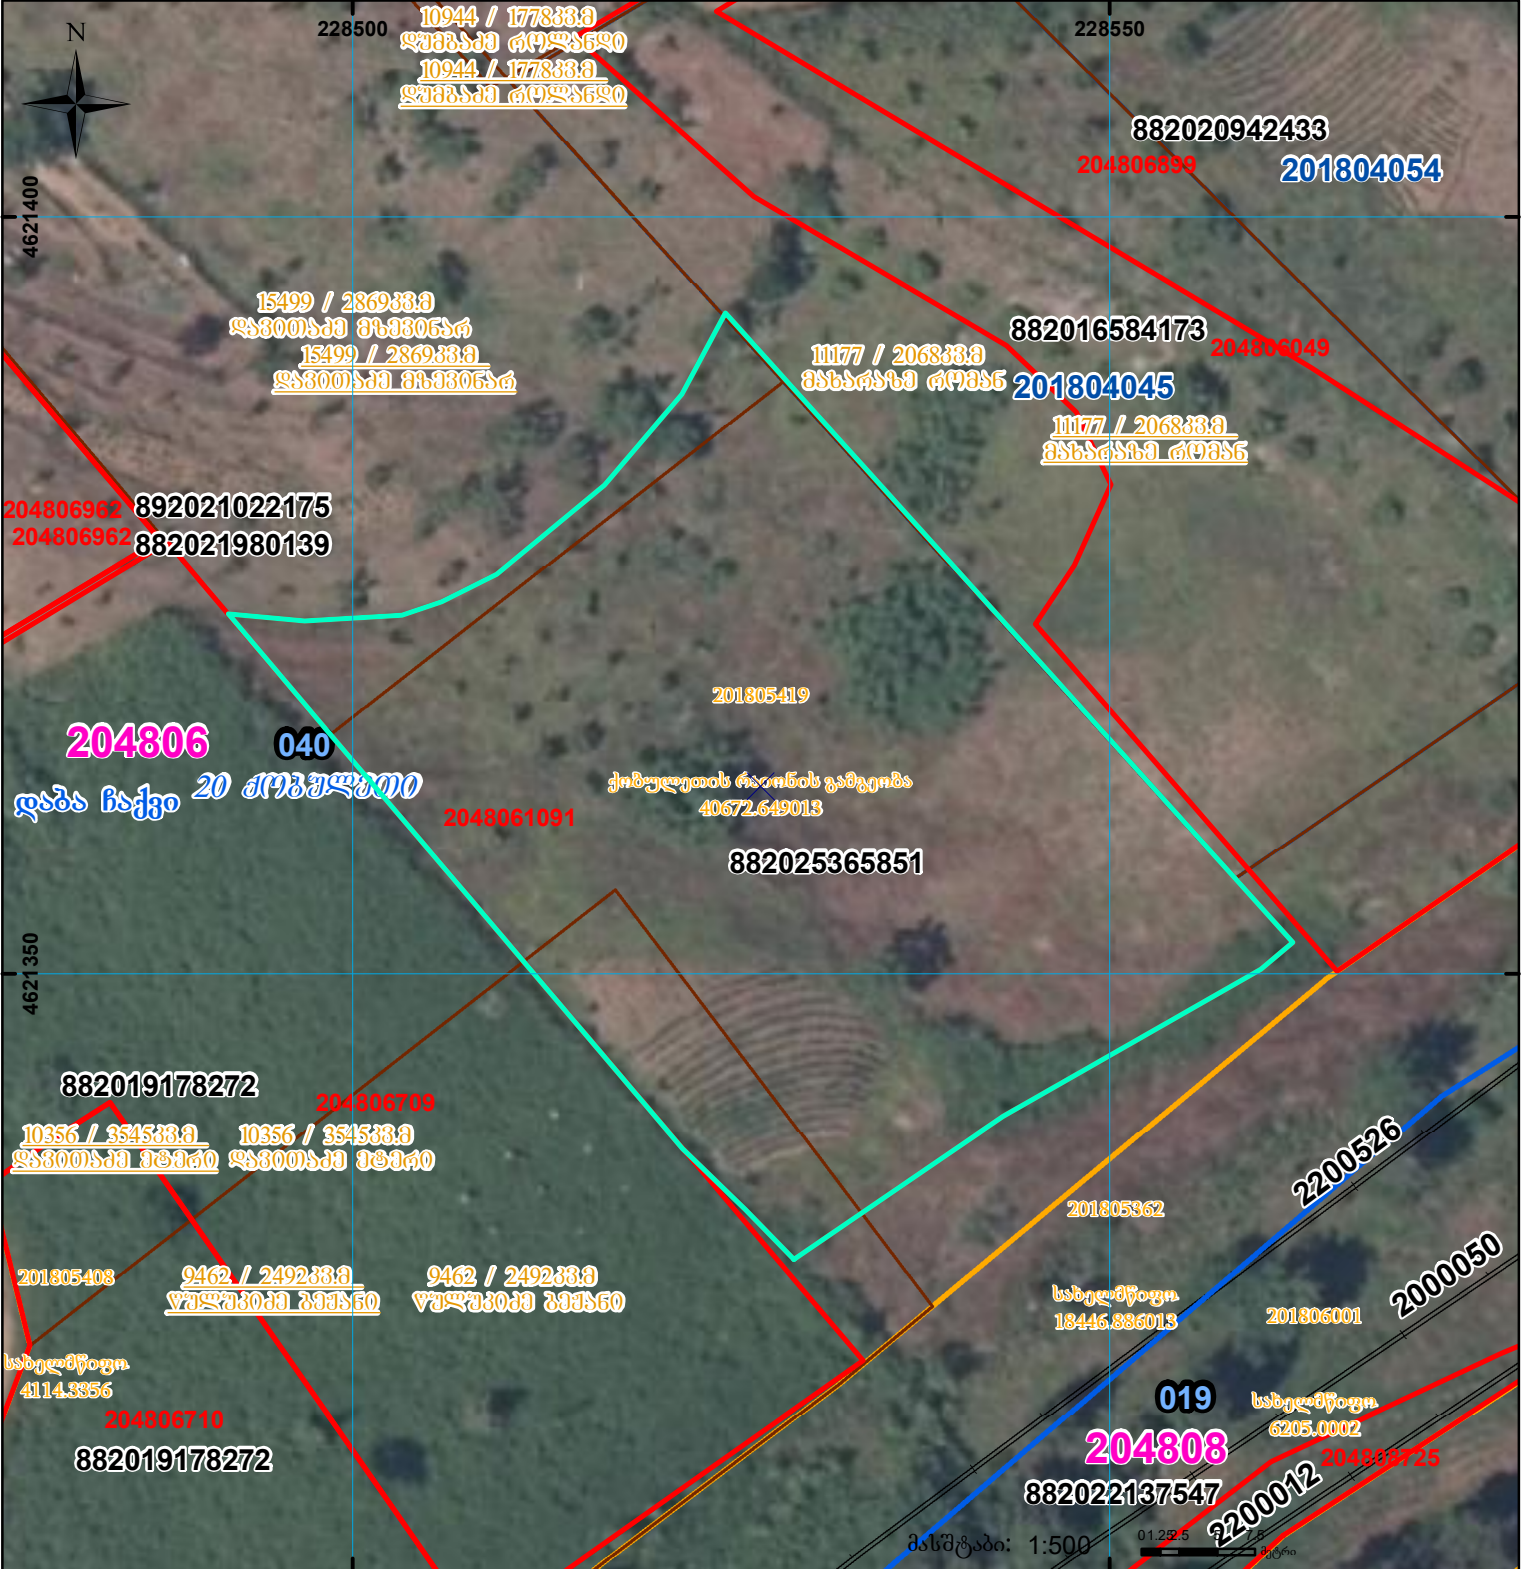

ზედადგა კომისიის ნაკვეთებთან

მიწის ნაკვეთის საკადასტრო კოდი: **2048061091**  
 ბანცხალების რეგისტრაციის ნომერი: **882025365851**  
 მიწის ნაკვეთის ფართობი: **1991 კვ.მ.**  
 დანომრეულობა: **08.04.25**  
 მომზადების თარიღი:

	შენიშვნა-ნაკვეთობა, პირობითი ნომერი/სართულიანობა		კალდებულება		სარეგისტრაციო წარმოდგენილი ნაკვეთი
	მიწის ნაკვეთის საკადასტრო საზღვარი		მშენებარე ნაკვეთობა		საზობრივი ნაკვეთობა