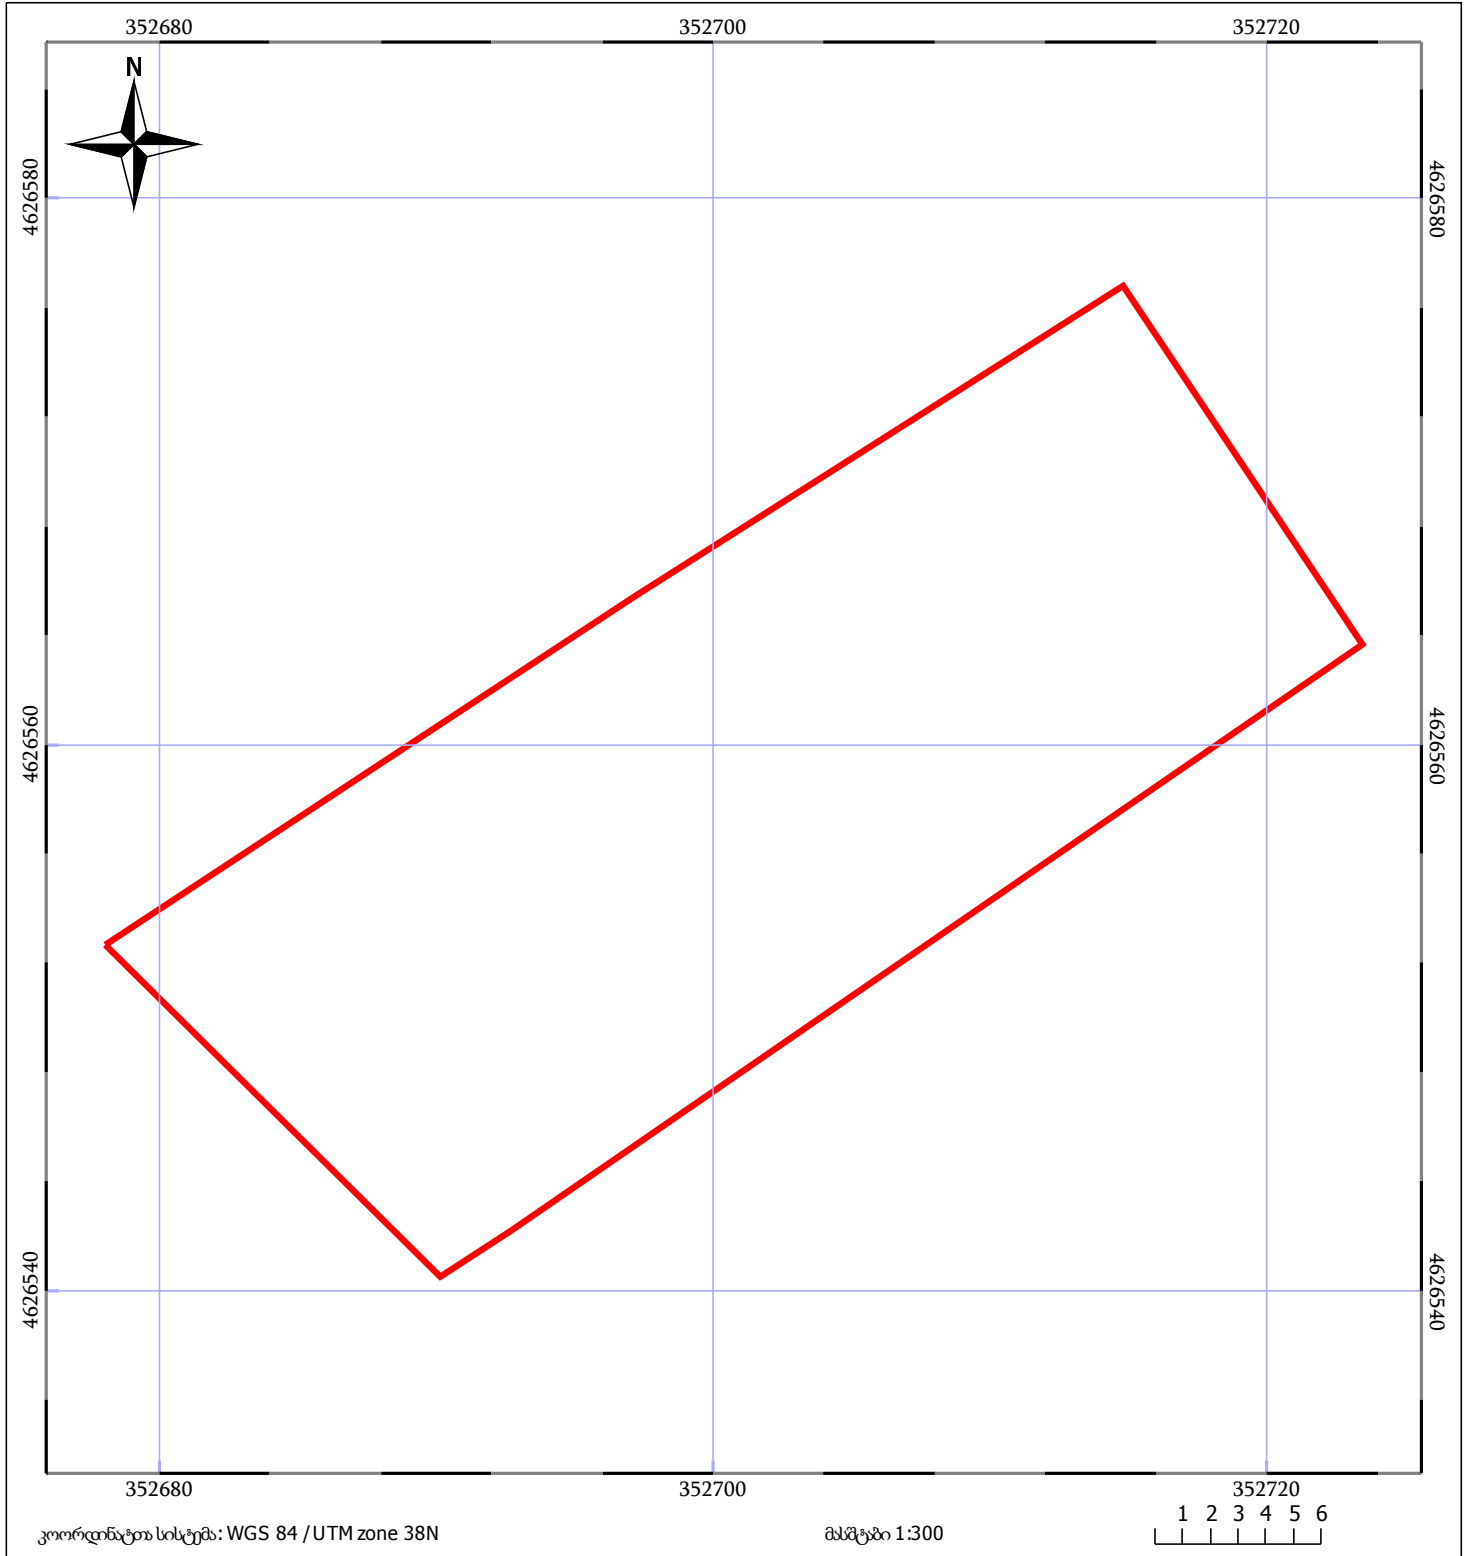

# საკადასტრო გეგმა

საჯარო რეესტრის ეროვნული  
სააგენტო

საკადასტრო კოდი: 64.24.04.366

ნაკვეთის დანიშნულება:

სასოფლო-სამეურნეო(სახნავი)

განცხადების ნომერი: 882017810359

ფართობი:

693 კვ.მ (WGS 84 / UTM zone 38N)

მომზადების თარიღი: 04/09/2017

05/25 მშენებარე ნაგებობა	05/25 შენობა/ნაგებობა	ტყის ფონდი
ნაკვეთის საკადასტრო საზღვარი	ხაზობრივი ნაგებობა	ვალდებულება