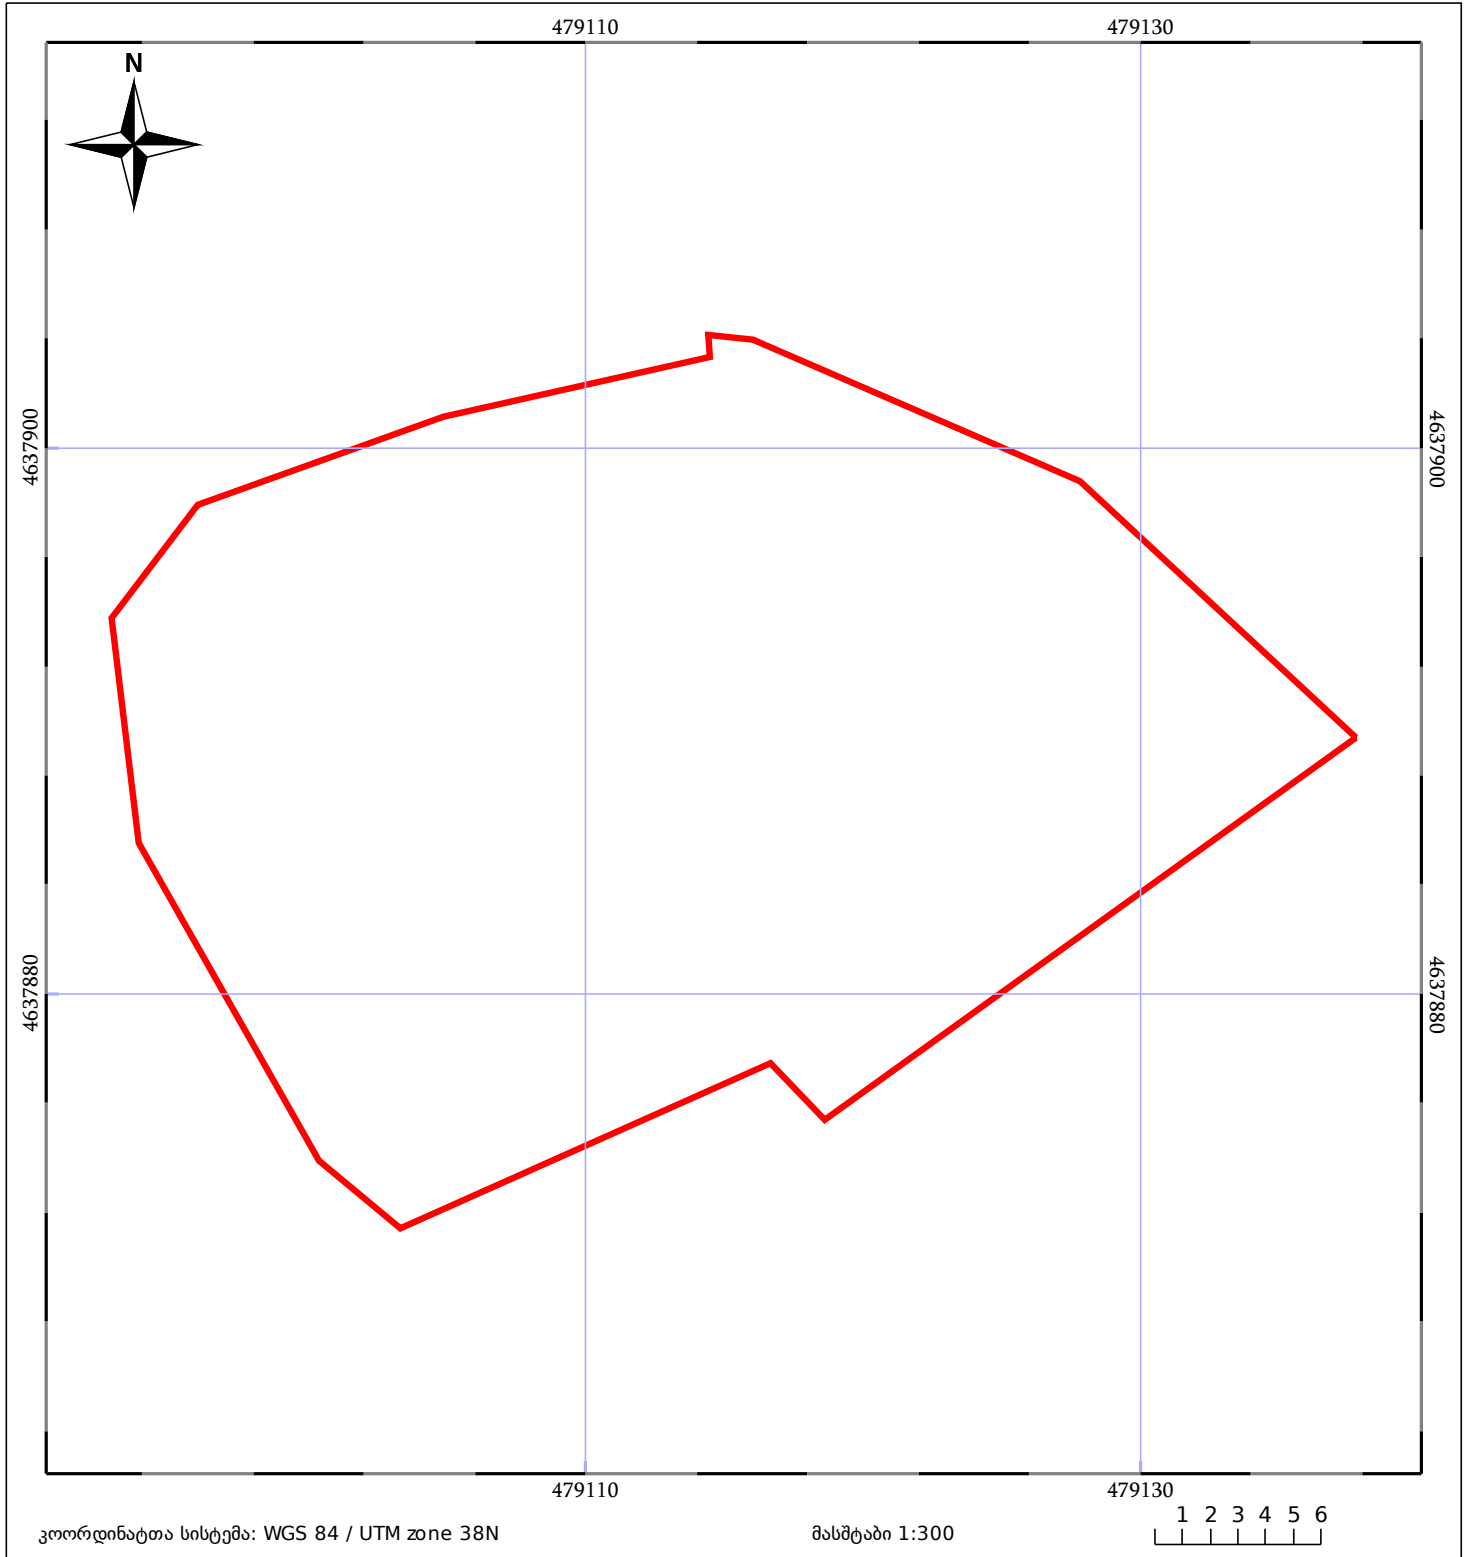

საკადასტრო გეგმა

საჯარო რეესტრის ეროვნული
სააგენტო

საკადასტრო კოდი: **72.06.28.050.146**

ნაკვეთის დანიშნულება:

სასოფლო-სამეურნეო

განცხადების ნომერი: **882019502445**

ფართობი:

914 კვ.მ (WGS 84 / UTM zone 38N)

მომზადების თარიღი: **17/10/2019**

05/25 მშენებარე ნაგებობა	ნაკვეთის საკადასტრო საზღვარი	05/25 შენობა/ნაგებობა
საზღვრული ნაგებობა	ტყის ფონდი	ვალდებულება