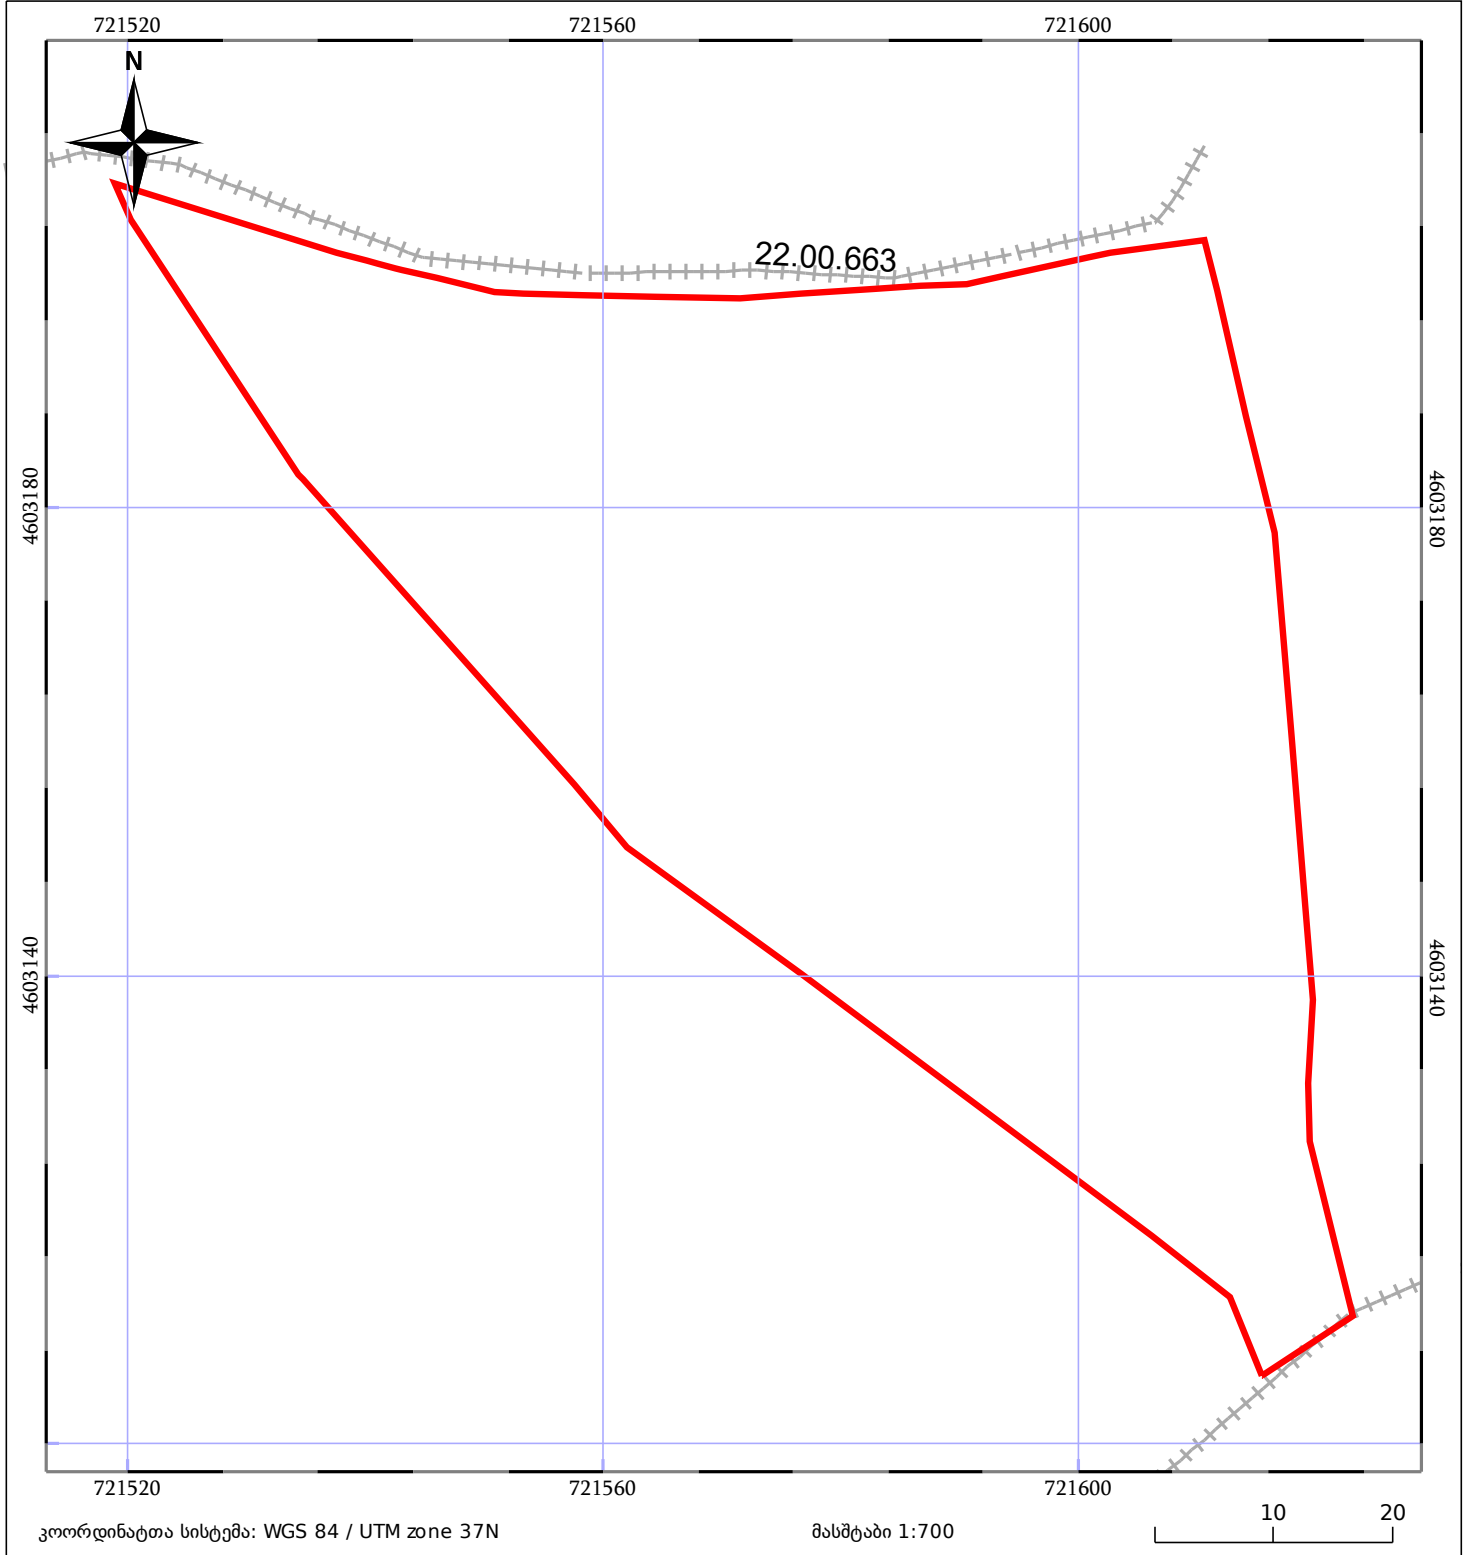

საკადასტრო გეგმა

საჯარო რეესტრის ეროვნული
სააგენტო

საკადასტრო კოდი: **22.28.08.1169**

ნაკვეთის დანიშნულება:

არასასოფლო სამეურნეო

განცხადების ნომერი: **892024825534**

ფართობი:

4964 კვ.მ (WGS 84 / UTM zone 38N)

4960 კვ.მ (WGS 84 / UTM zone 37N)

მომზადების თარიღი: **23/12/2024**

05/25 მშენებარე ნაგებობა	ნაკვეთის საკადასტრო საზღვარი	05/25 შენობა/ნაგებობა
საზღვრული ნაგებობა	ტყის ფონდი	ვალდებულება