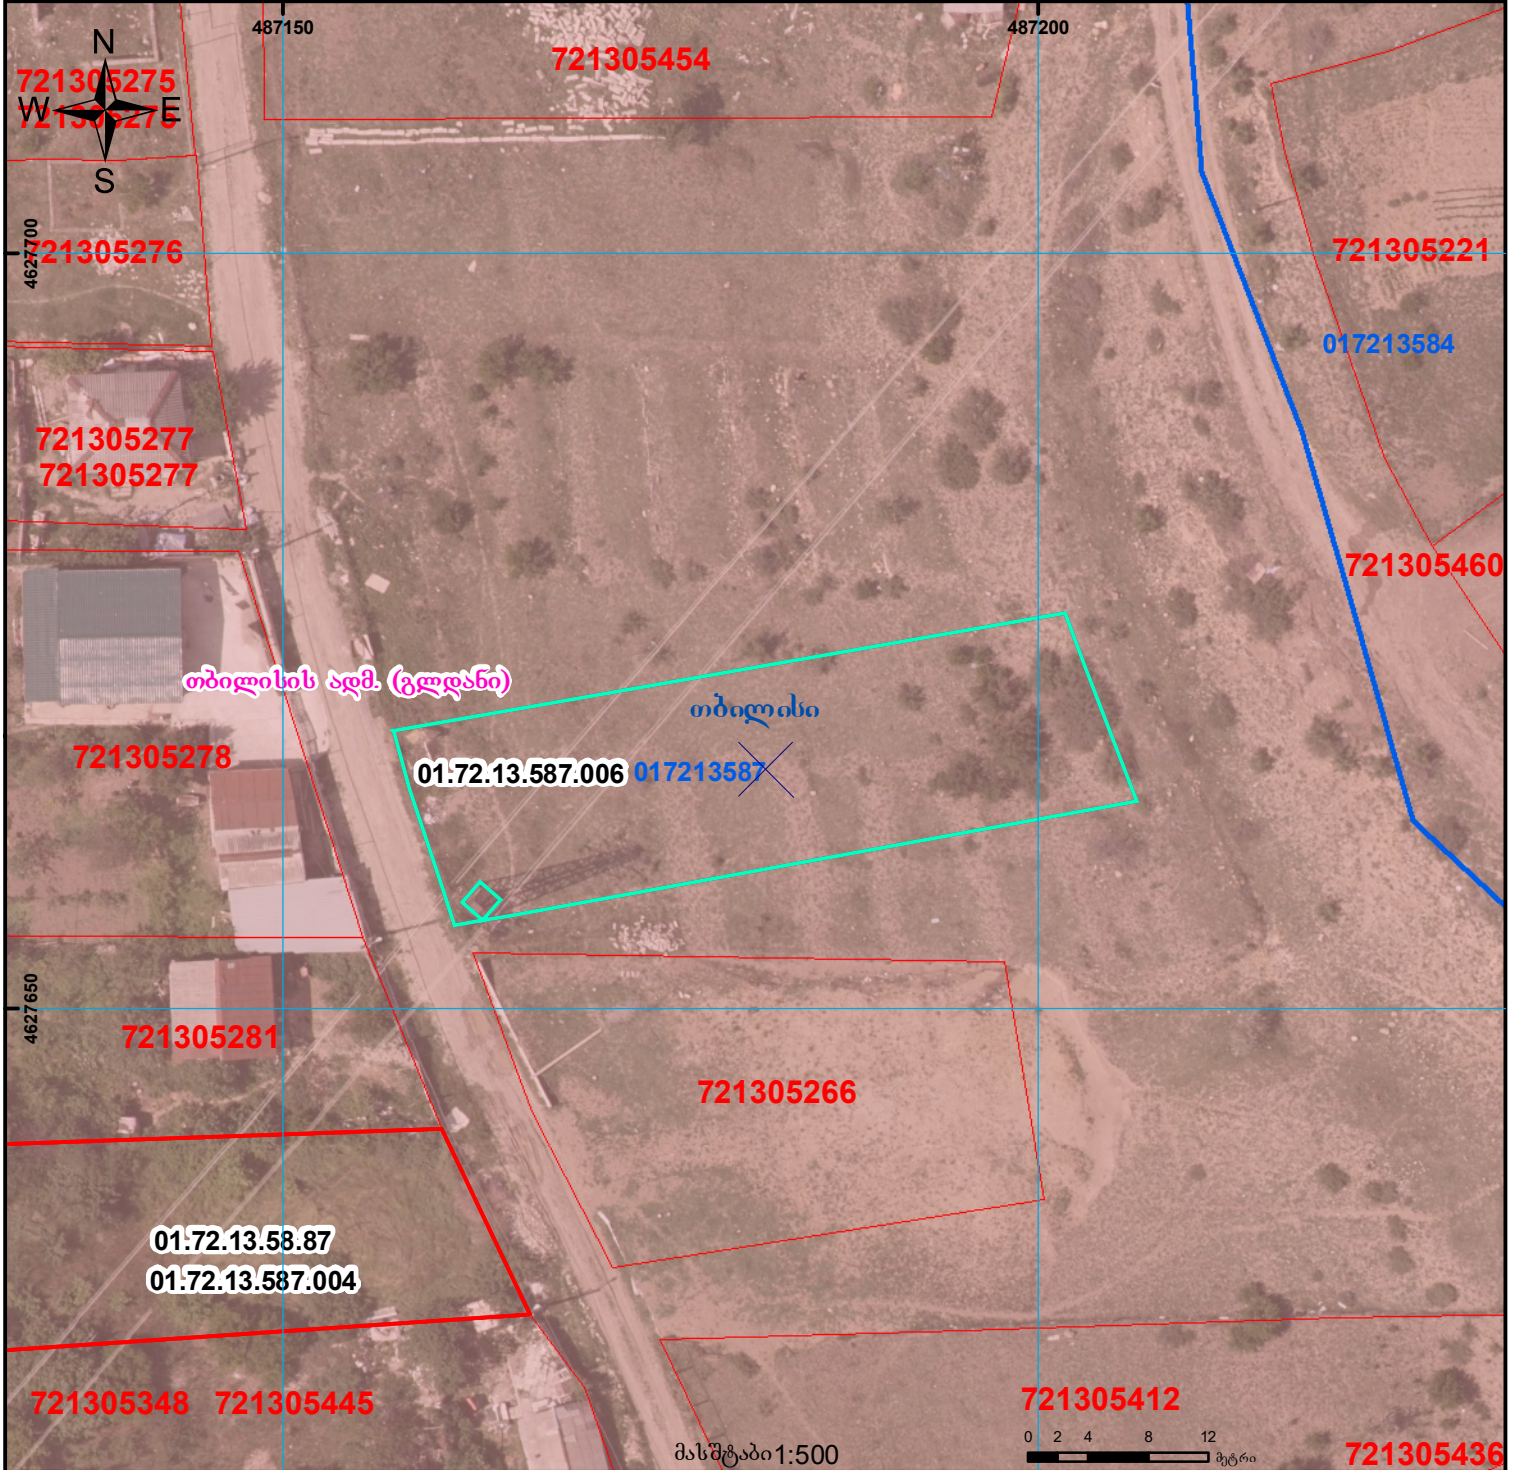

მიწის ნაკვეთის საკადასტრო კოდი:  
 განცხადების რეგისტრაციის ნომერი:  
 მიწის ნაკვეთის ფართობი:

01.72.13.587.006  
 882022046028  
 600 კვ.მ.

მომზადების თარიღი

10.11.23

	შენიშვნა-ნაგებობა, პირობითი ნომერი/სართულიანობა		ვალდებულება		საზობრივი ნაგებობა	UTM (საერთაშორისო) სისტემის კოორდ.
	მიწის ნაკვეთის საკადასტრო საზღვარი		შუენებარე ნაგებობა		მიწისქვეშა ნაგებობა	