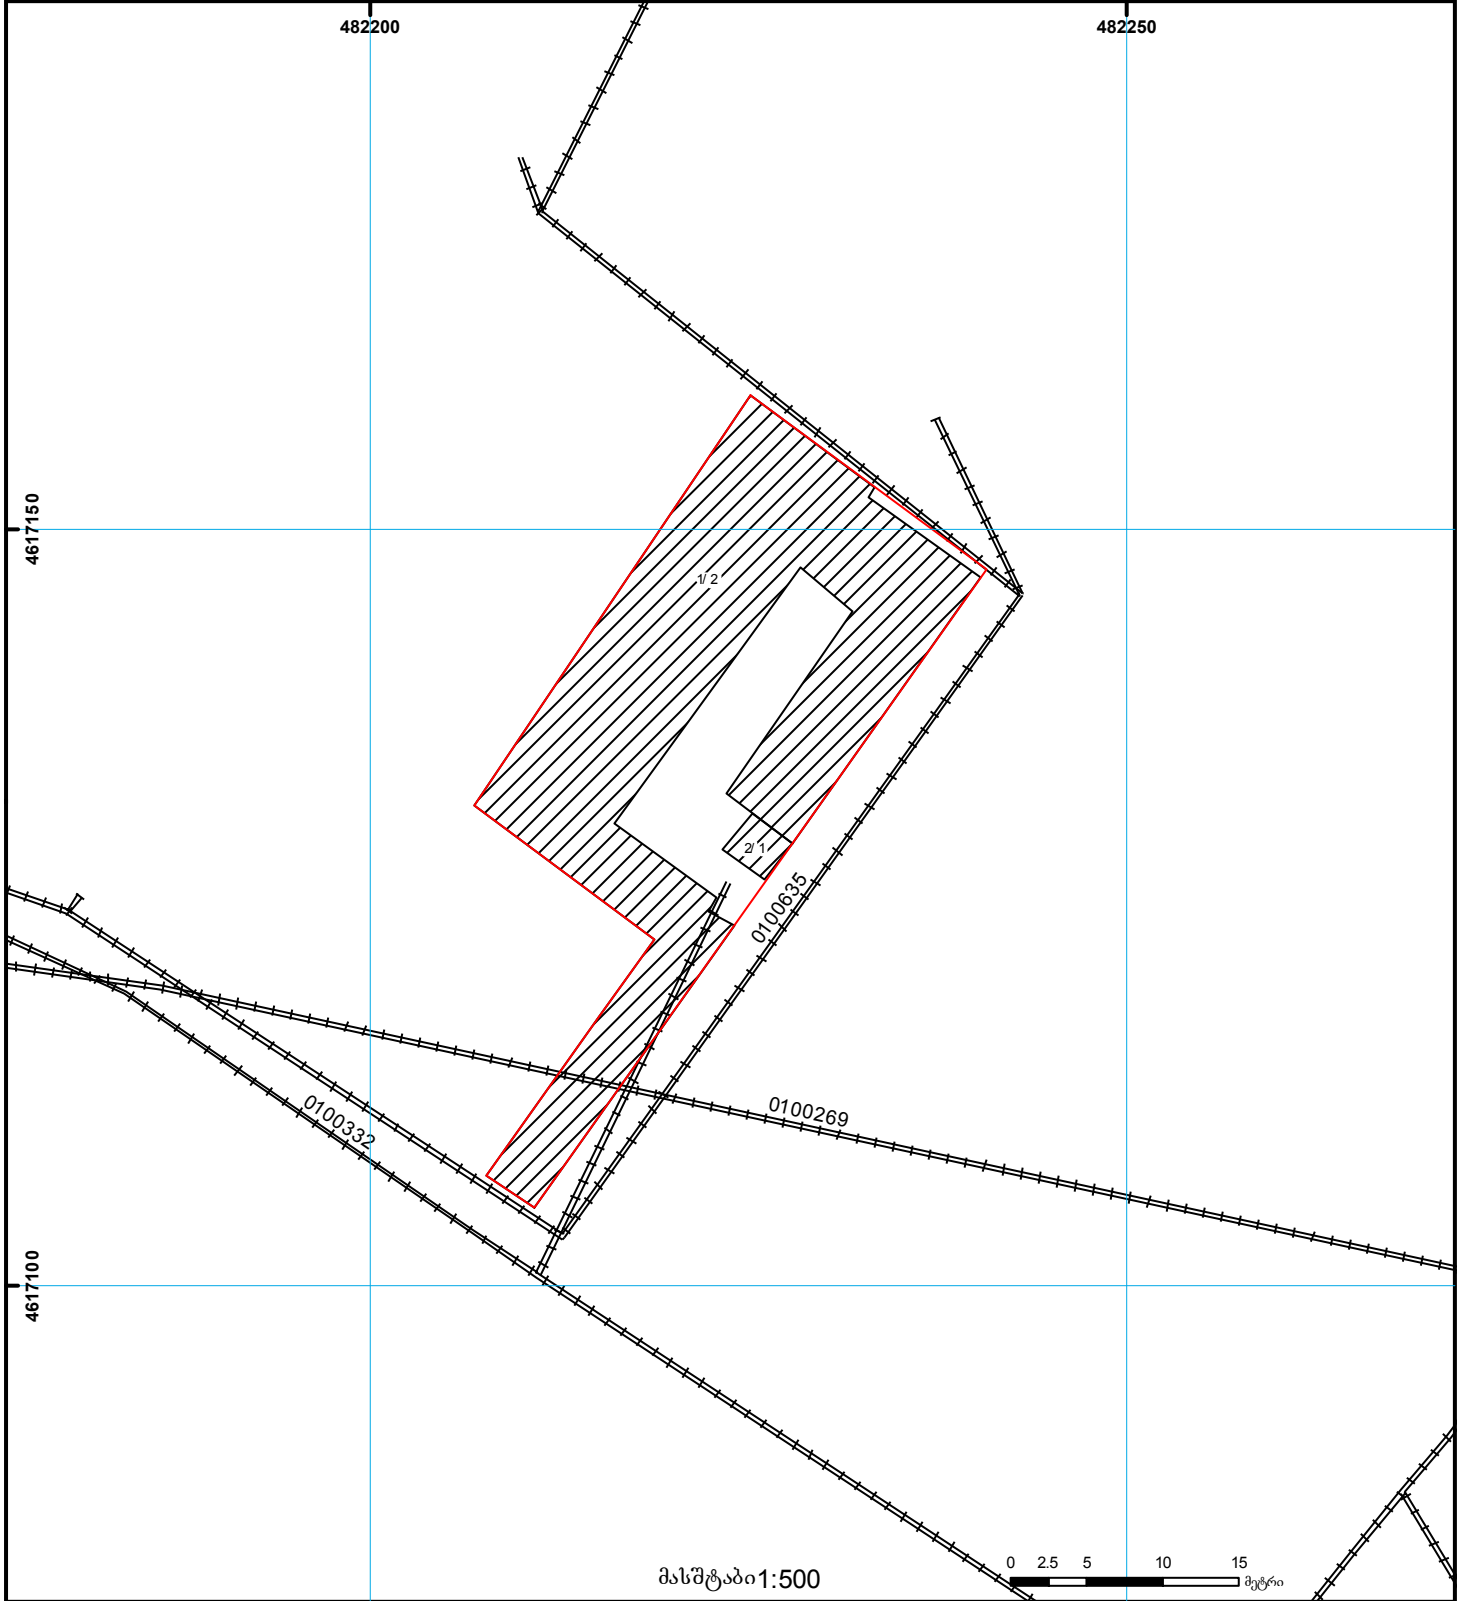

საჯარო რეესტრის
ეროვნული სააგენტო

საქართველოს იუსტიციის სამინისტრო
საჯარო რეესტრის ეროვნული სააგენტო

საკადასტრო გეგმა

მიწის ნაკვეთის საკადასტრო კოდი: 0115.02.008.012
განცხადების რეგისტრაციის ნომერი: 882011374415
მიწის ნაკვეთის ფართობი: 693 კვ.მ.
ღანძღვულება: არასასოფლო-სამეურნეო
მომზადების თარიღი 05.08.11

	შენიშნული ნაკვეთი, პირობითი ნომერი/სართულიანობა		ვალდებულება		საზღვრის ნაკვეთი	 UTM (საერთაშორისო) სისტემის კოორდ.
	მიწის ნაკვეთის საკადასტრო საზღვარი		მშენებარე ნაკვეთი		მიწისქვეშა ნაკვეთი	