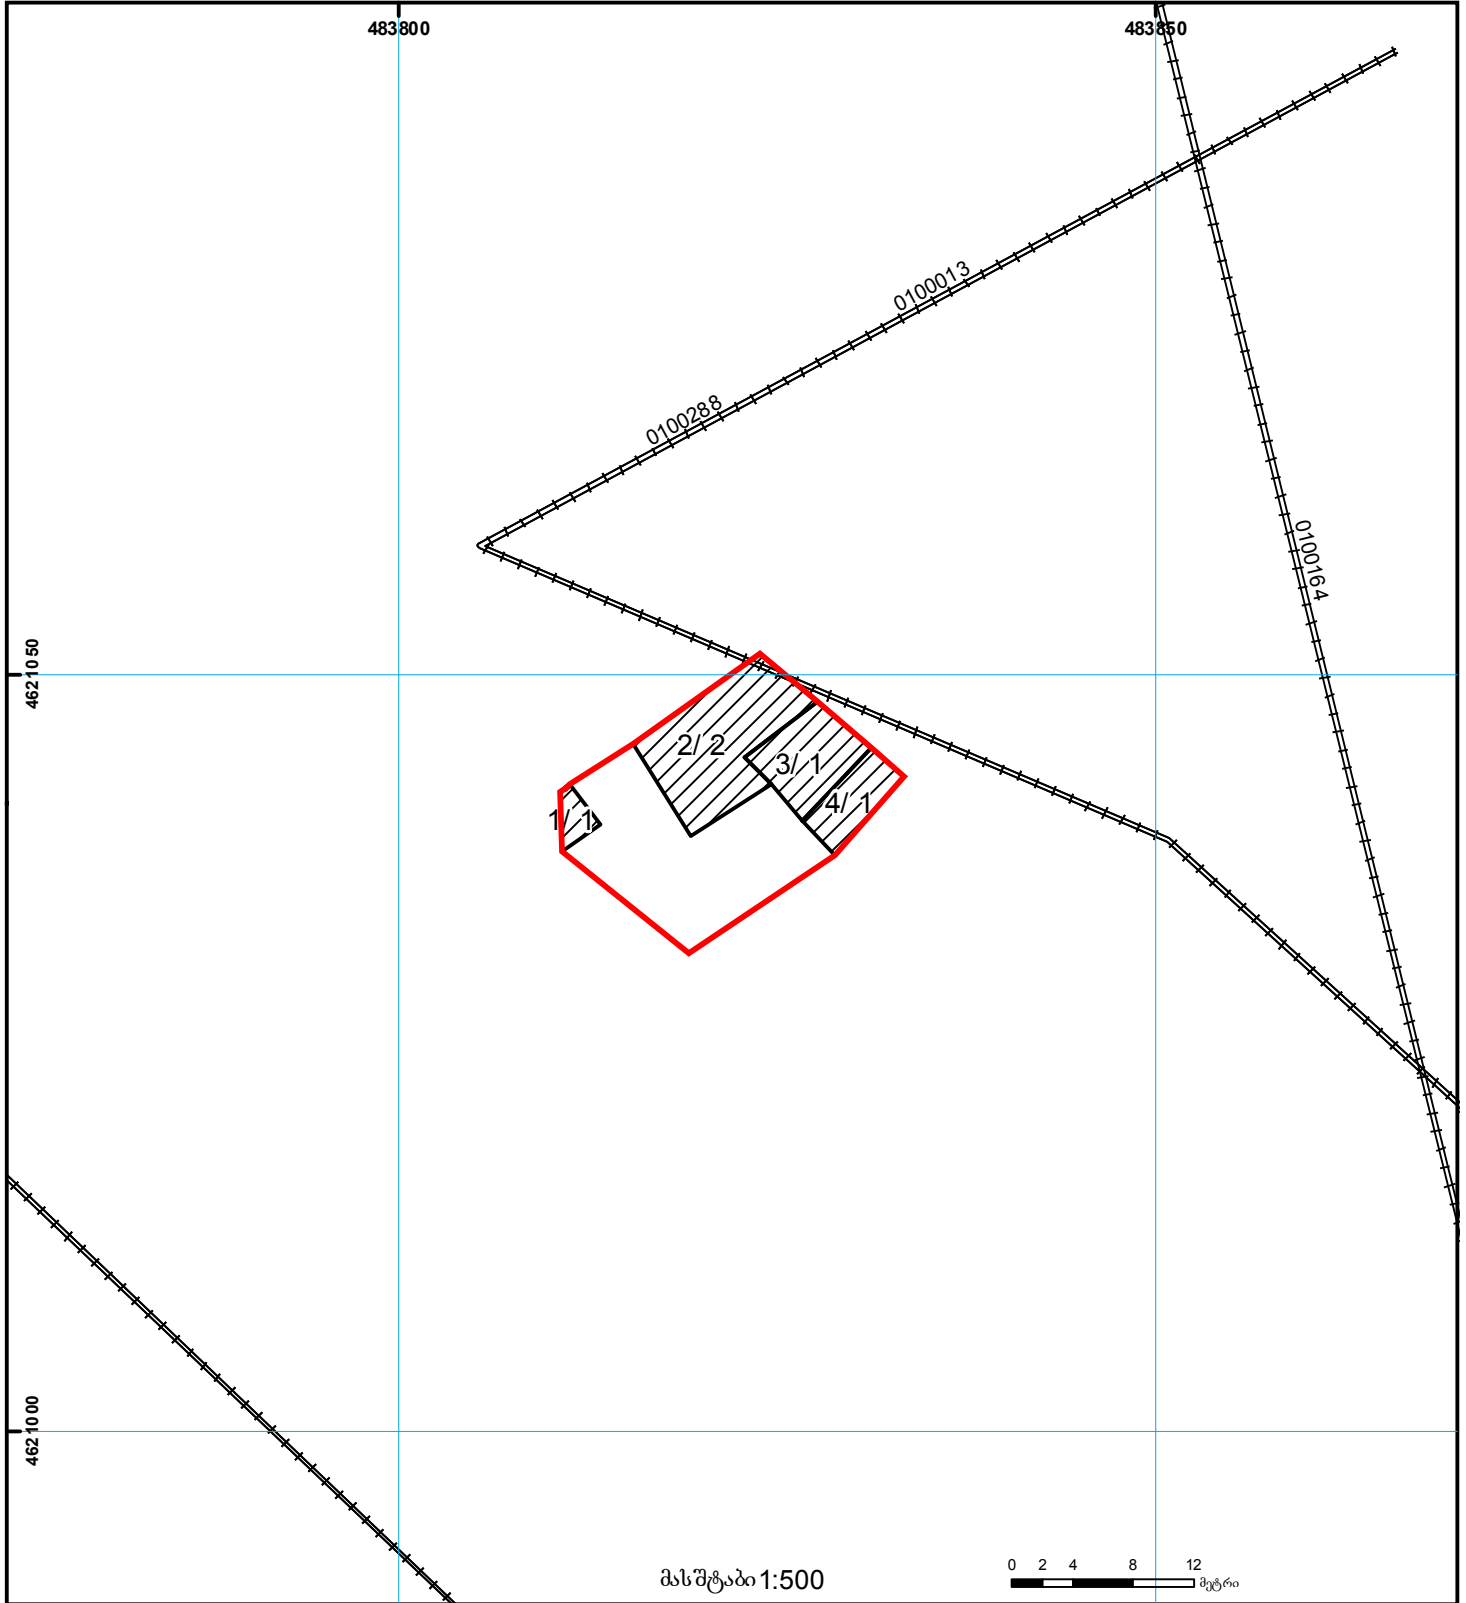

საკადასტრო გეგმა

საჯარო რეგისტრის
ეროვნული სააგენტო

მიწის ნაკვეთის საკადასტრო კოდი: 01.12.14.004.003
განცხადების რეგისტრაციის ნომერი: 882011197252
მიწის ნაკვეთის ფართობი: 248 კვ.მ.
ღანიშნულება: არასასოფლო-სამეურნეო
პროგნოზის თარიღი 16.05.11

მასშტაბი 1:500

	შენიშნულ-ნაგებობა, პირობითი ნომერი/სართულიანობა		ვალდებულება		საზობრივი ნაგებობა	UTM (საერთაშორისო) სისტემის კოორდ.
	მიწის ნაკვეთის საკადასტრო საზღვარი		შეენებარე ნაგებობა		მიწის ქვეშა ნაგებობა	