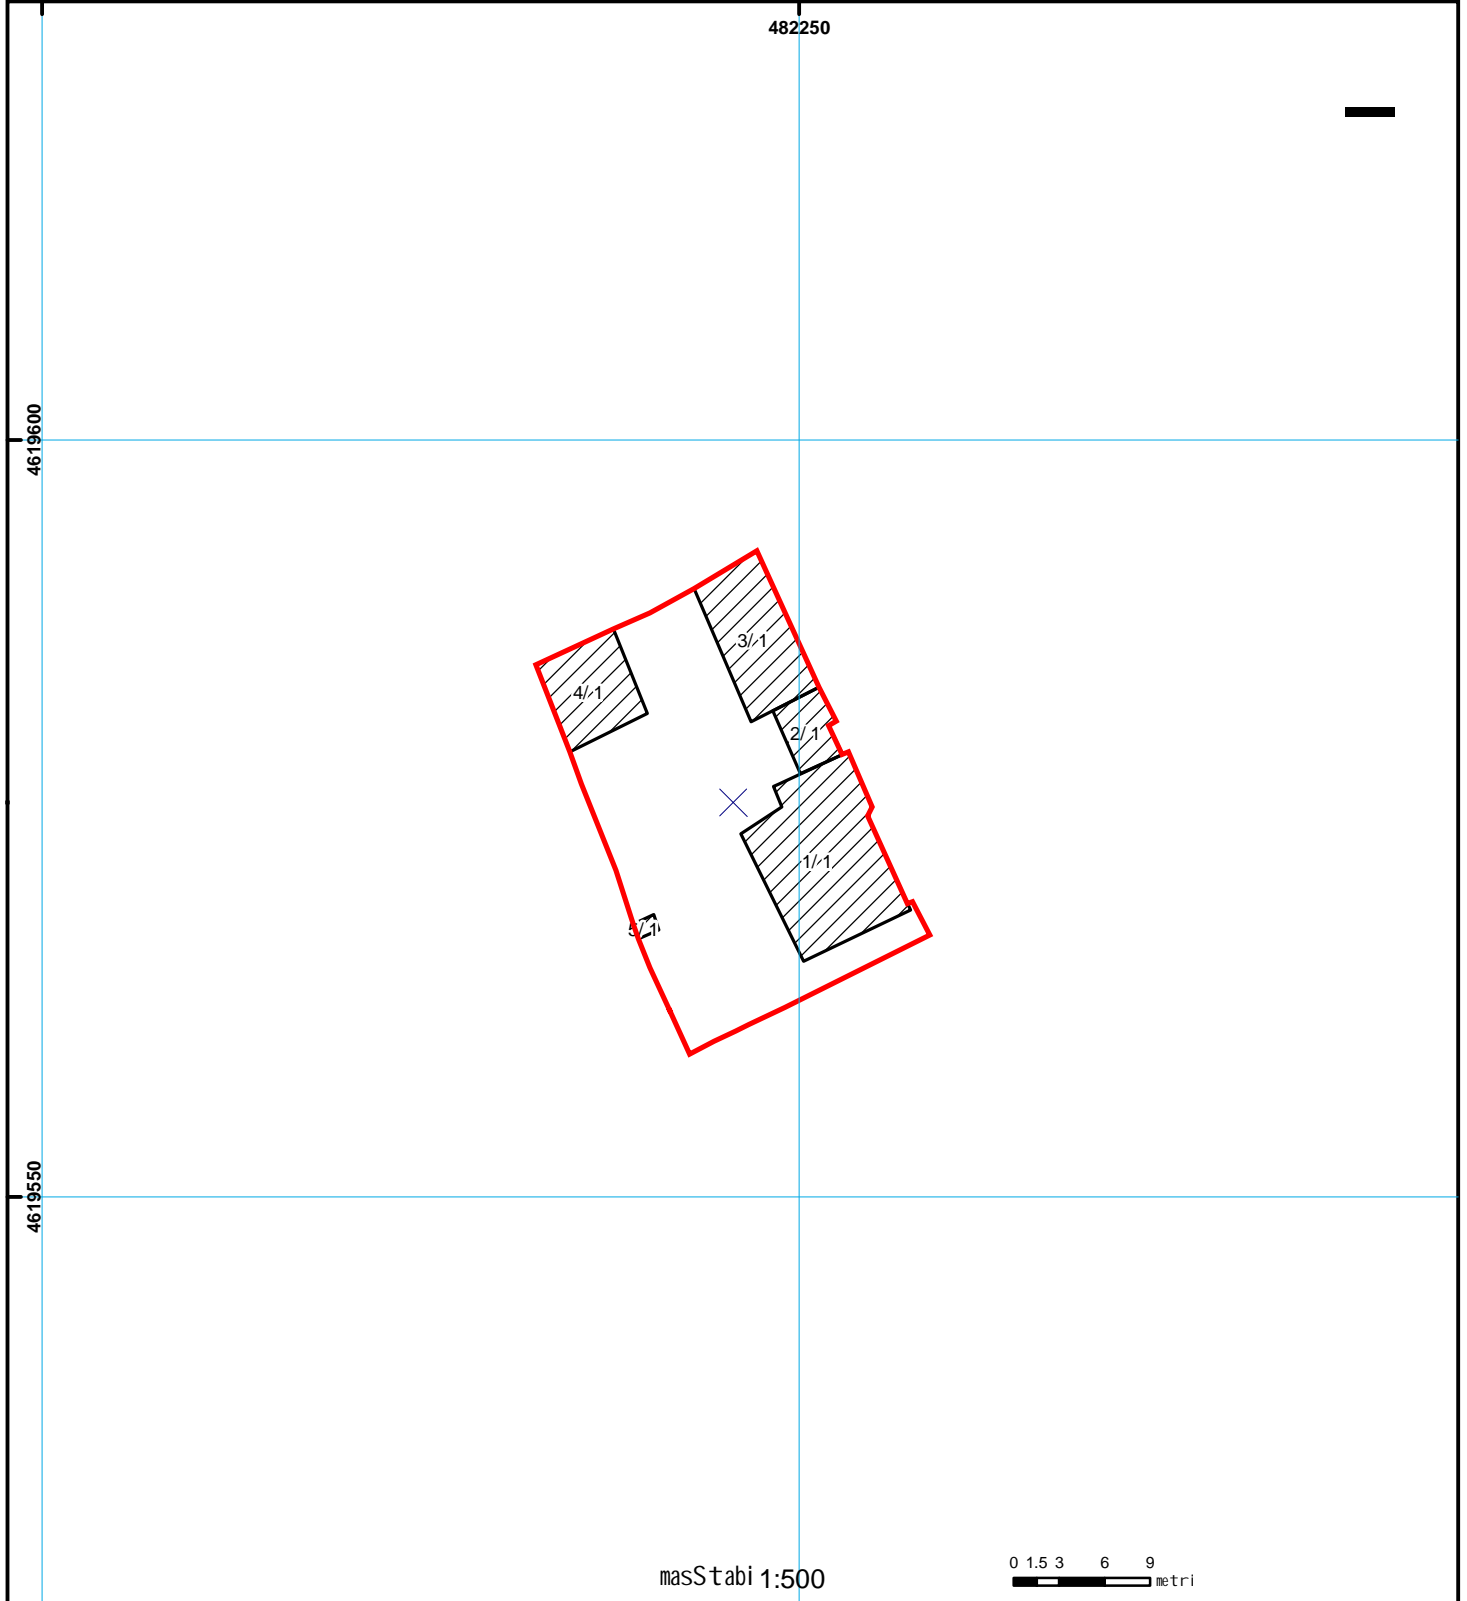

საჯარო რეგისტრის ეროვნული სააგენტო

საქართველოს იუსტიციის მინისტრო  
საჯარო რეგისტრის ეროვნული სააგენტო  
საკადასტრო გეგმა

მიწის ნაკვეთის საკადასტრო კოდი: 01.13.05.014.008  
განცხადების რეგისტრაციის ნომერი: 882008350612  
მიწის ნაკვეთის ფართობი: 468 კვ.მ.  
დანიშნულება: არასასოფლო-სამეურნეო  
მომზადების თარიღი: 28.11.08

	სენობა-ნაგებობა, პირობითი ნომერი/სართულიანობა		ვალდებულება		ხაზობრივი ნაგებობა	000 000 UTM (საერთაშორისო) სისტემის კოორდ.
	მიწის ნაკვეთის საკადასტრო საზღვარი		მსენებარე ნაგებობა			