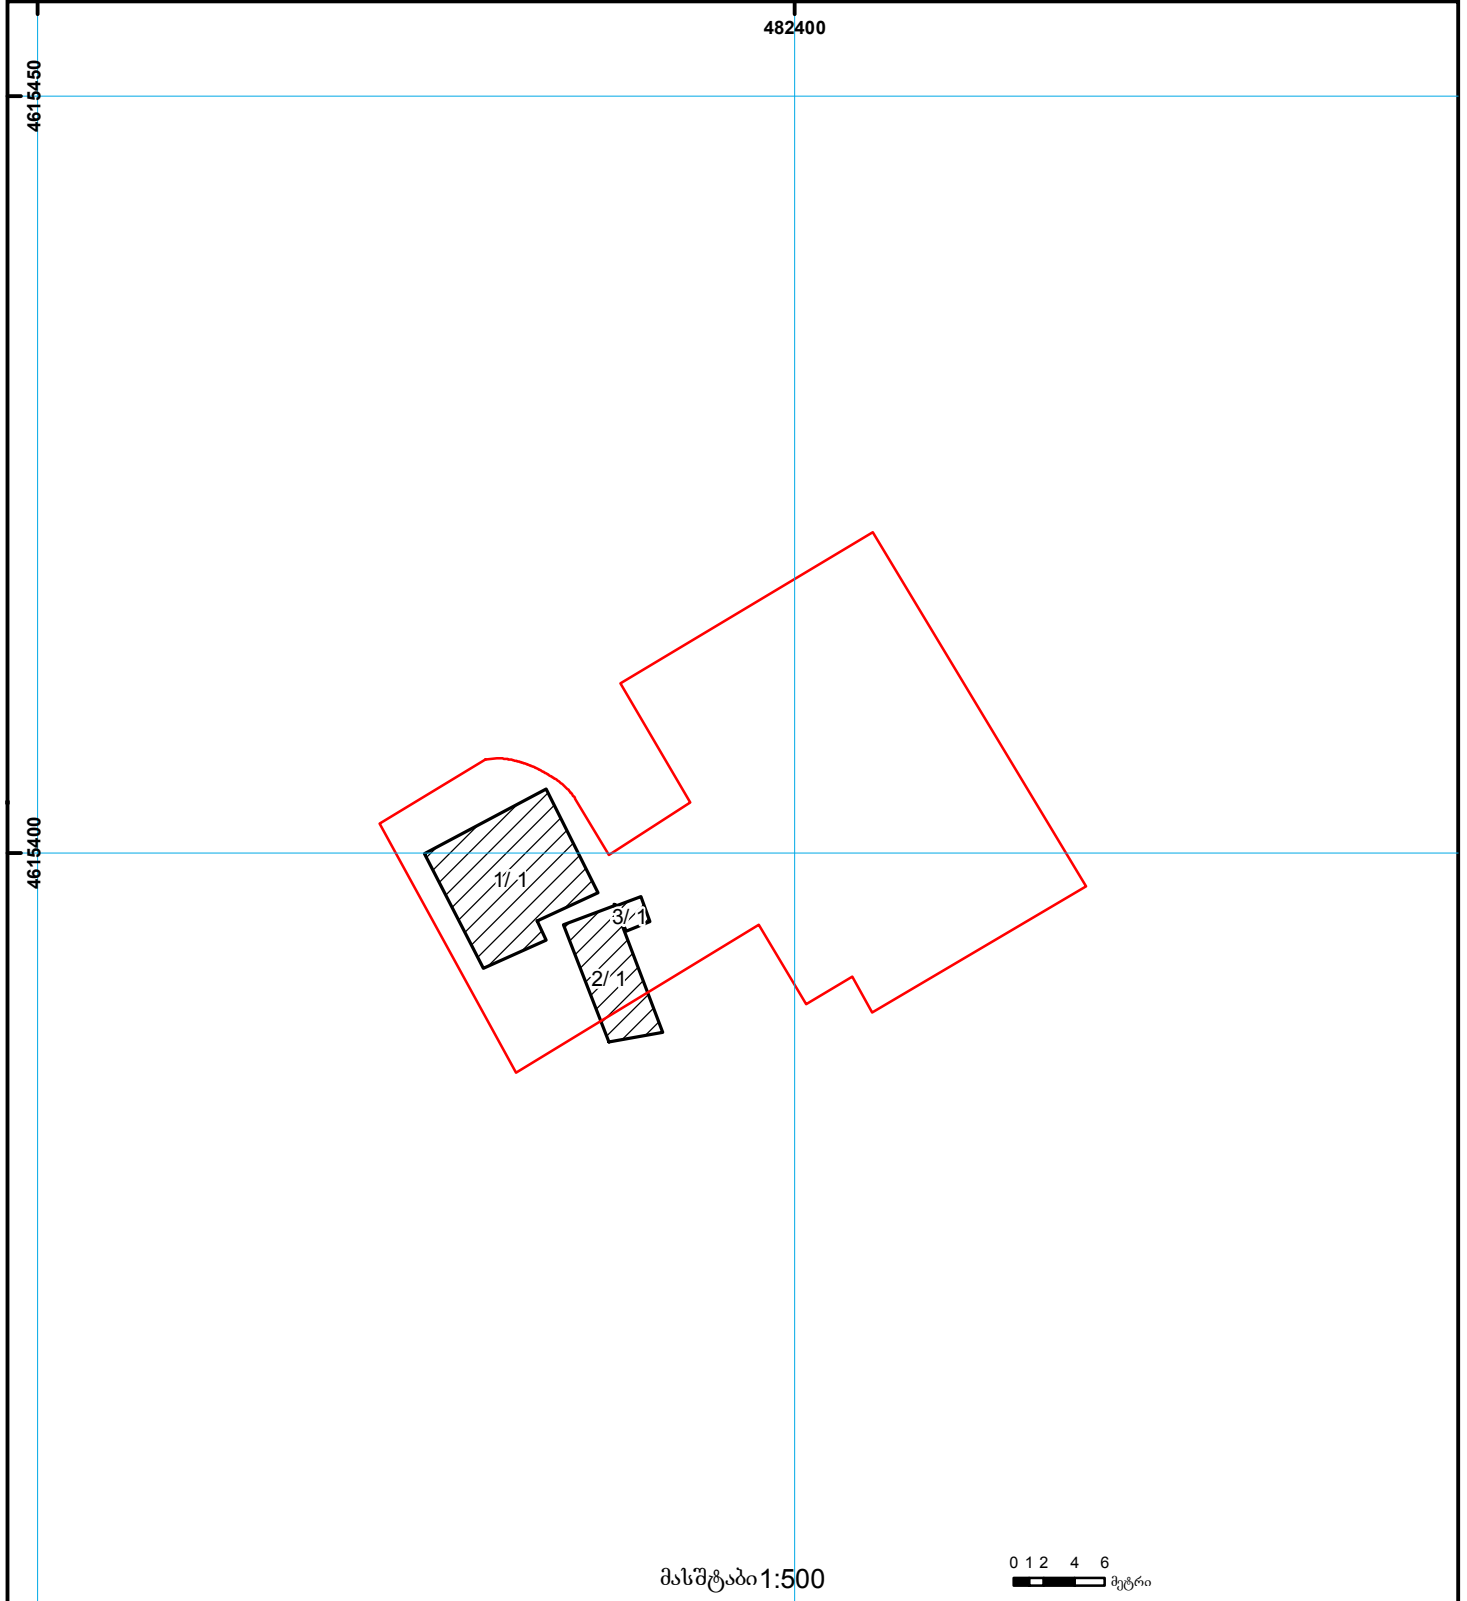

საქართველოს იუსტიციის სამინისტრო
საჯარო რეგისტრის ეროვნული სააგენტო

საკადასტრო გეგმა

საჯარო რეგისტრის
ეროვნული სააგენტო

მიწის ნაკვეთის საკადასტრო კოდი: 01.15.05.088.013
განცხადების რეგისტრაციის ნომერი 882009205344
მიწის ნაკვეთის ფართობი: 809 კვ.მ.
დანიშნულება: არასასოფლო-სამეურნეო
მიმზადების თარიღი 15.07.09

შენიშვნა-ნაგებობა,
პირობითი ნომერი/სართულიანობა

ვალდებულება

ხაზობრივი ნაგებობა

მიწის ნაკვეთის საკადასტრო საზღვარი

მშენებარე ნაგებობა

000
000
UTM (საერთაშორისო)
სისტემის კოორდ.