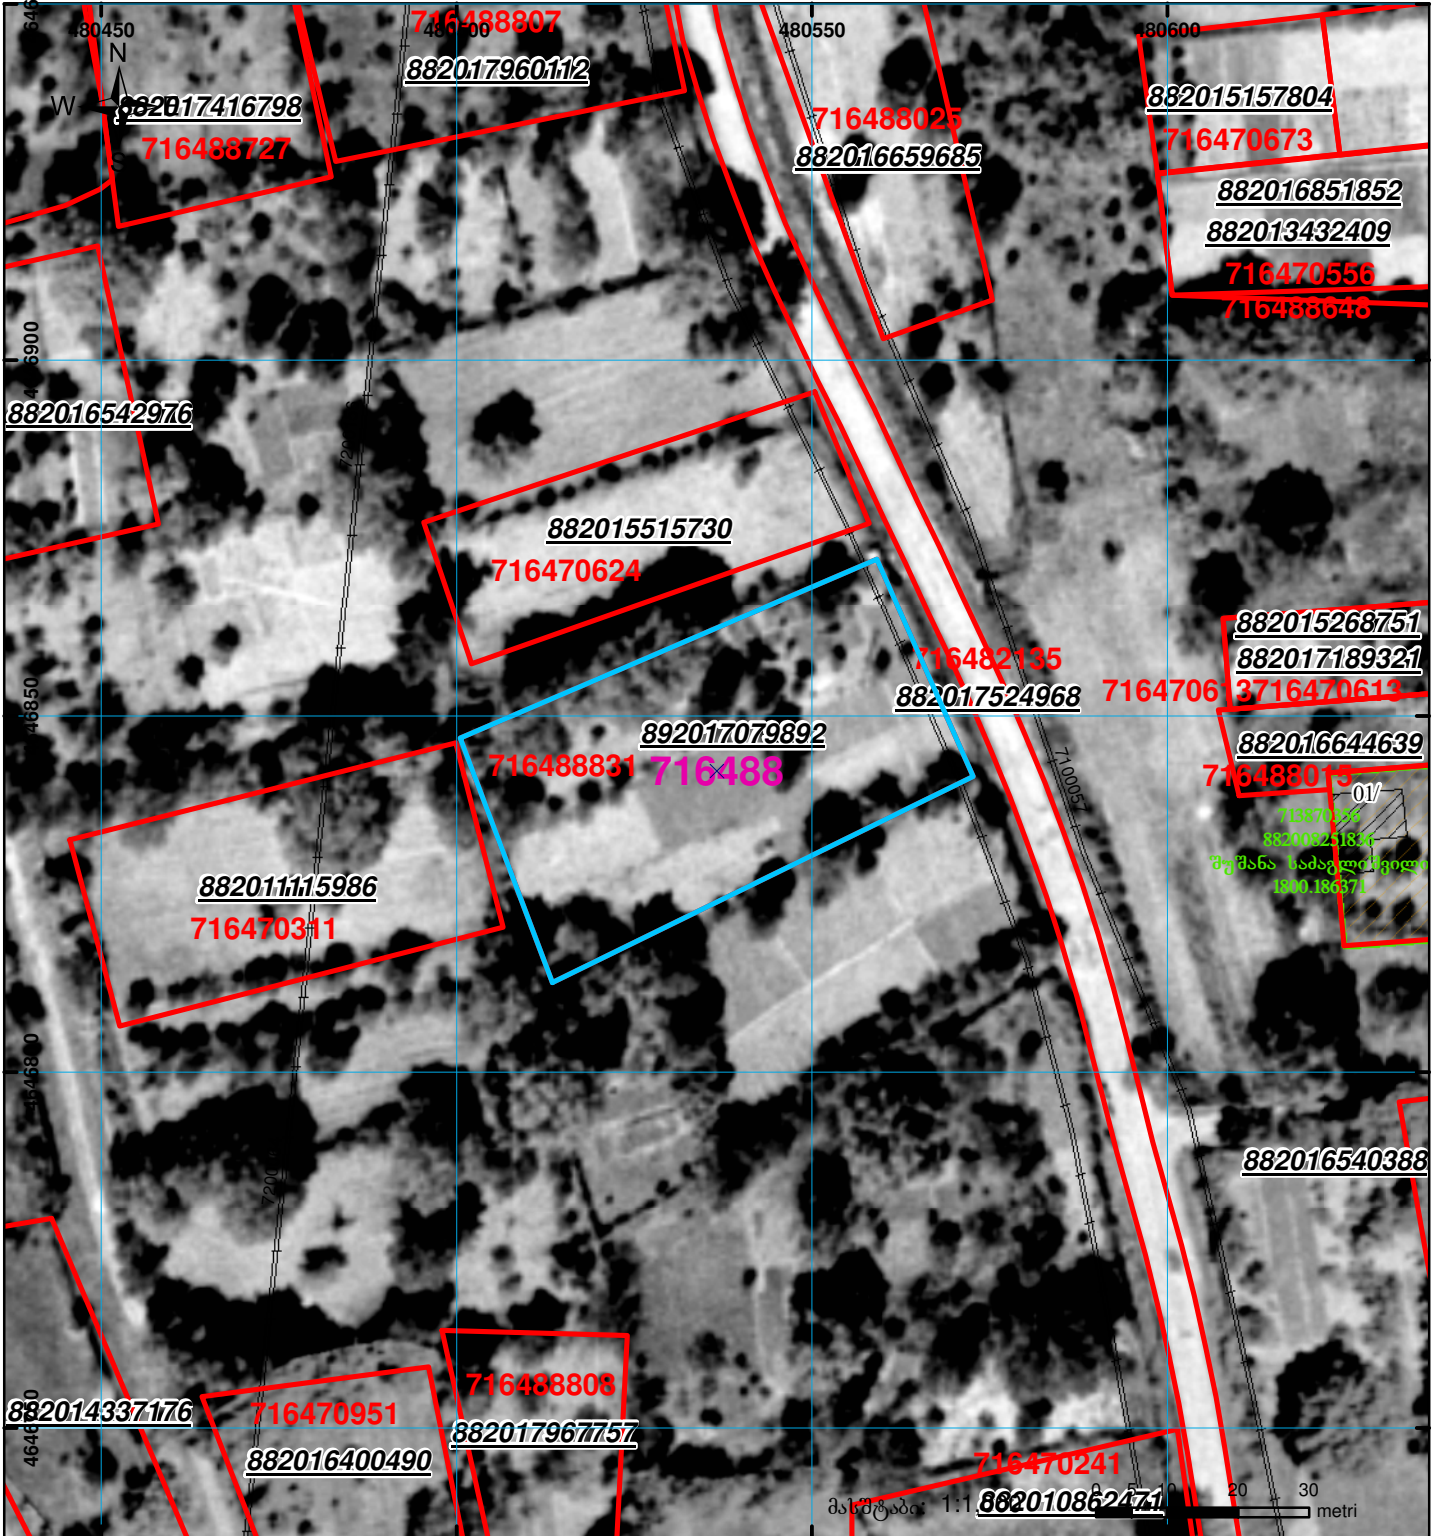

მიწის ნაკვეთის საკადასტრო კოდი: 71 64 88 831
 განცხადების რეგისტრაციის ნომერი: 892017079892
 მიწის ნაკვეთის ფართობი: 2270 კვ.მ.
 შემზადების თარიღი: 13.11.17

01/7138701/882008211831
 შუშანა საბავლე რეგიონი
 1990.186371

| | | | | | |
|--|---|--|-------------------|--|-------------------|
| | შენიშნული ნაკვეთი, პირობითი ნომერი/სართულიანობა | | ვალდებულება | | საზღვრული ნაკვეთი |
| | მიწის ნაკვეთის საკადასტრო საზღვარი | | მშენებარე ნაკვეთი | | |

UTM (საერთაშორისო) სისტემის კოორდ.