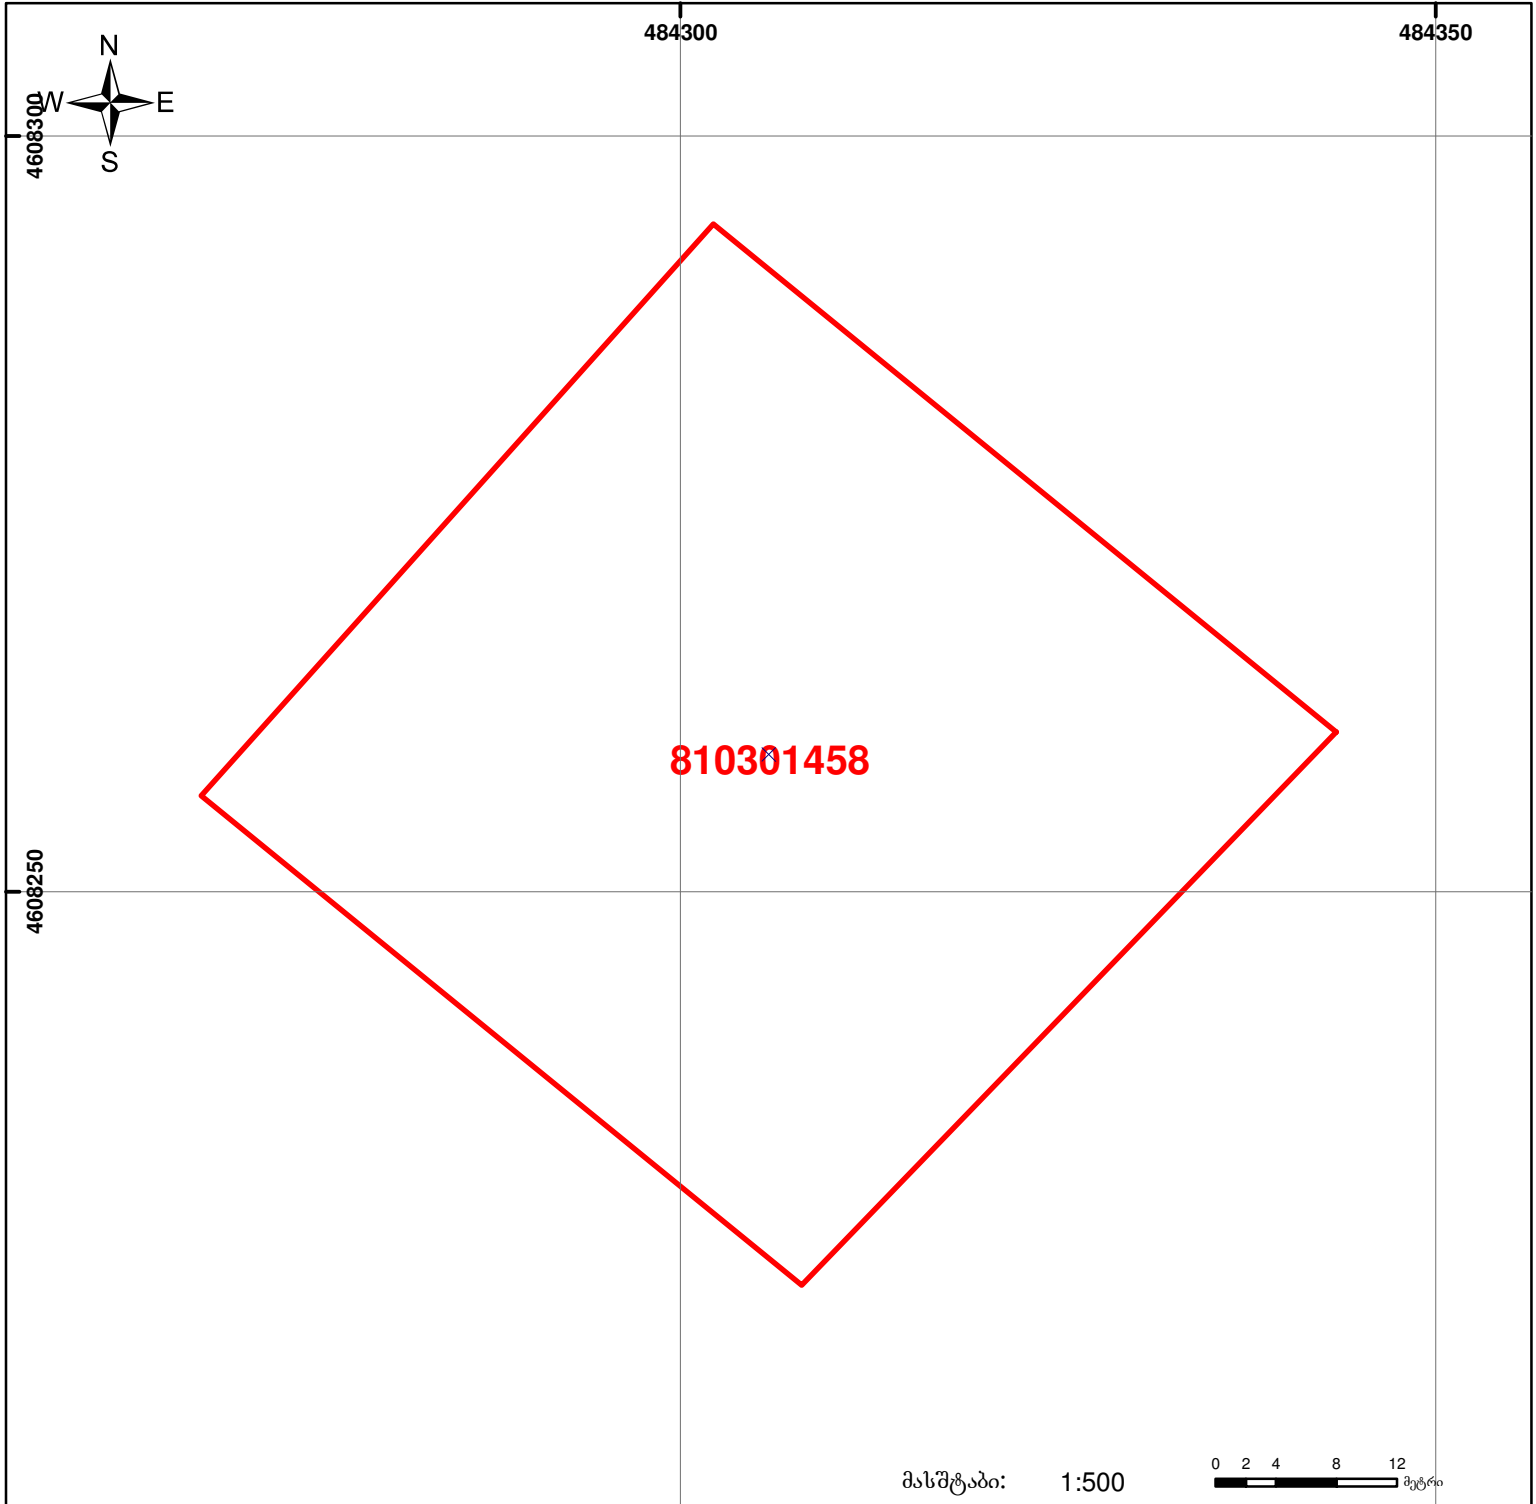

საქართველოს იუსტიციის სამინისტრო  
საჯარო რეესტრის ეროვნული სააგენტო  
საკადასტრო ბუბმა

მიწის ნაკვეთის საკადასტრო კოდი: 81 03 01 458  
 ბანცხალების რეგისტრაციის ნომერი: 882011536412  
 მიწის ნაკვეთის ფართობი: 2650 კვ.მ.  
 დანიშნულება: სასოფლო-სამეურნეო  
 მომზადების თარიღი: 03.11.11

	შენიშნულ-ნაგებობა, პირობითი ნომერი/სართულიანობა		ვალდებულება		საზობრივი ნაგებობა
	მიწის ნაკვეთის საკადასტრო საზღვარი		მშენებარე ნაგებობა		

მასშტაბი: 1:500  
  
 00'0" (საერთაშორისო) UTM სისტემის კოორდ. 0.00