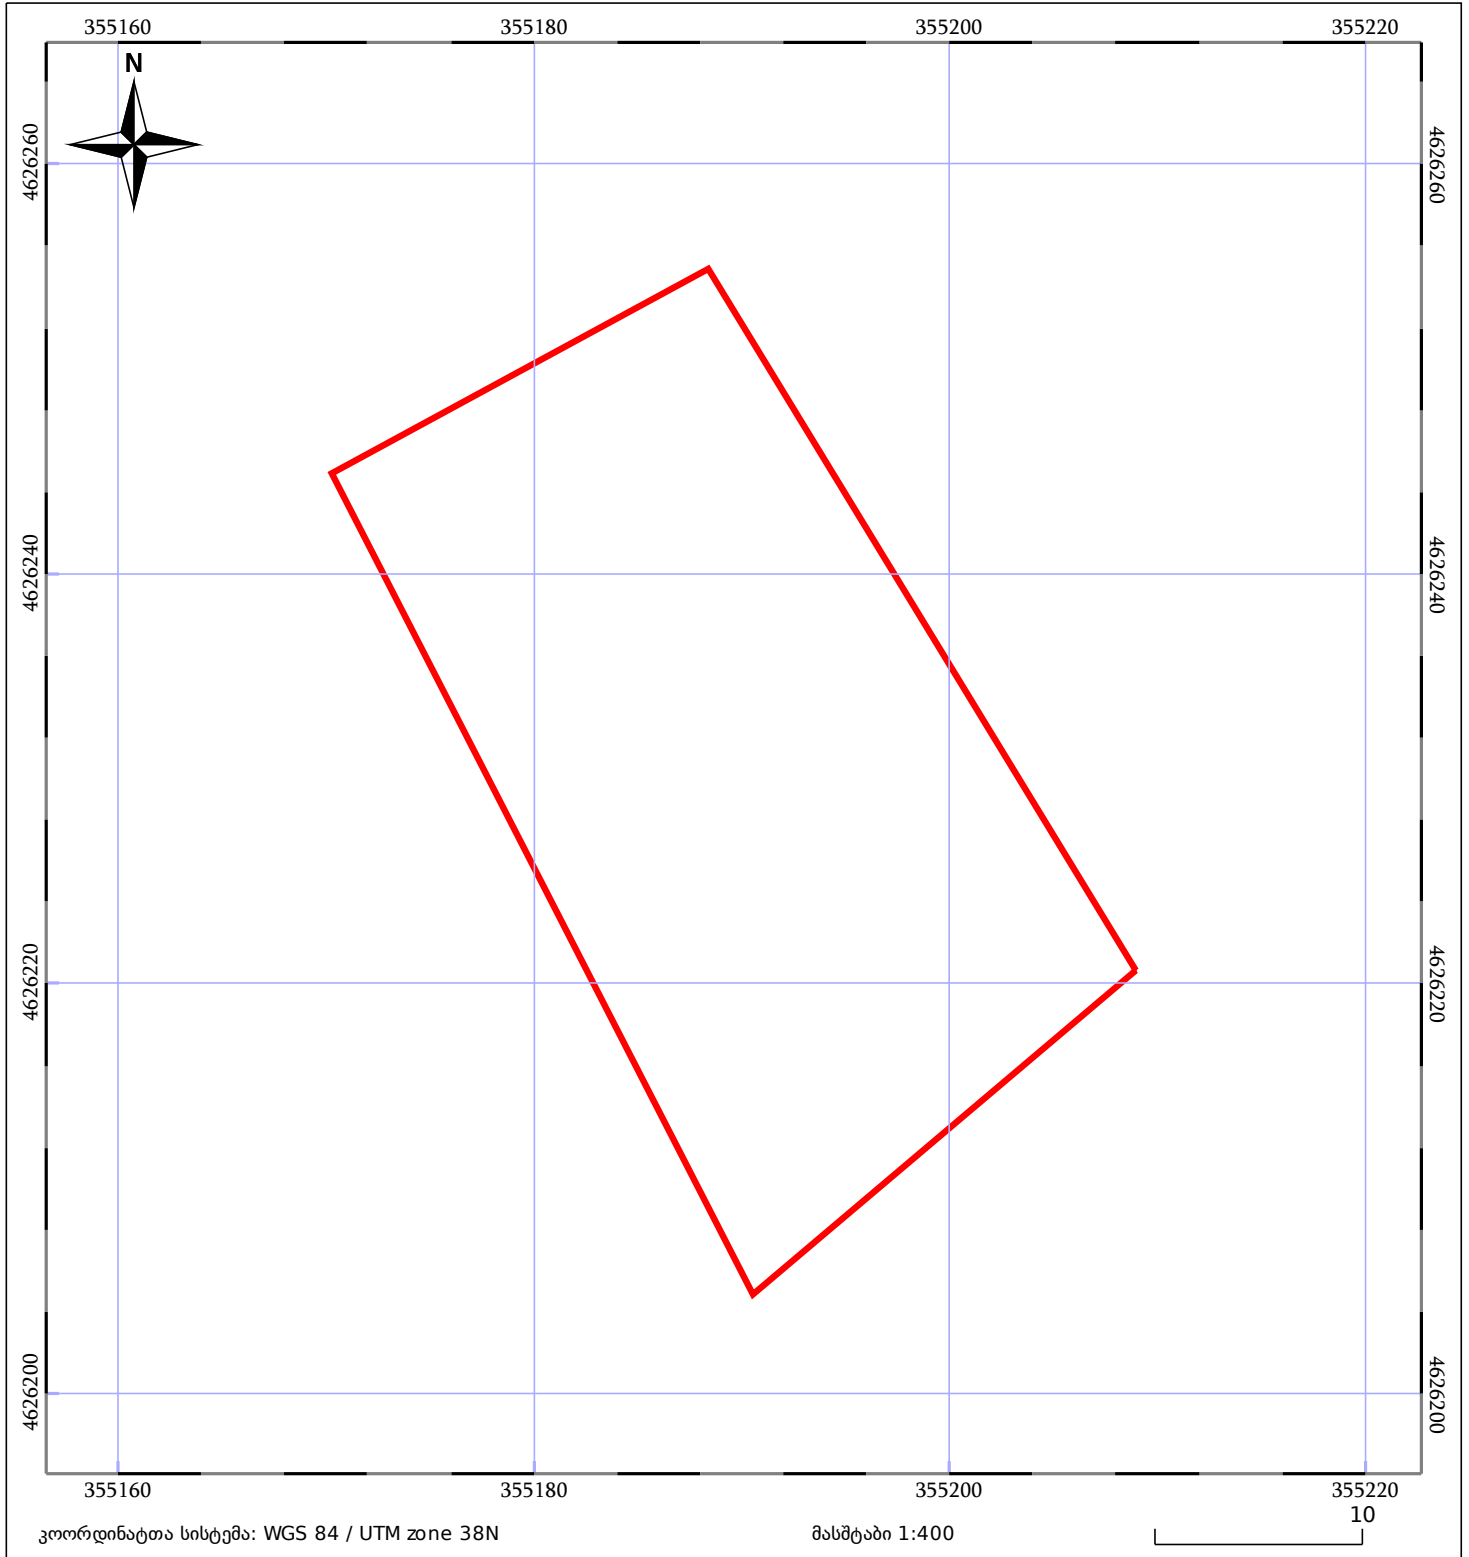

# საკადასტრო გეგმა

საჯარო რეესტრის ეროვნული  
სააგენტო

საკადასტრო კოდი: **64.24.03.282**

ნაკვეთის დანიშნულება:

**სასოფლო-სამეურნეო**

განცხადების ნომერი: **882019090962**

ფართობი:

**944 კვ.მ (WGS 84 / UTM zone 38N)**

მომზადების თარიღი: **16/04/2019**

05/25 მშენებარე ნაკებობა	05/25 მენობა/ნაკებობა	ტყის ფონდი
ნაკვეთის საკადასტრო საზღვარი	ხაზობრივი ნაკებობა	ვალდებულება