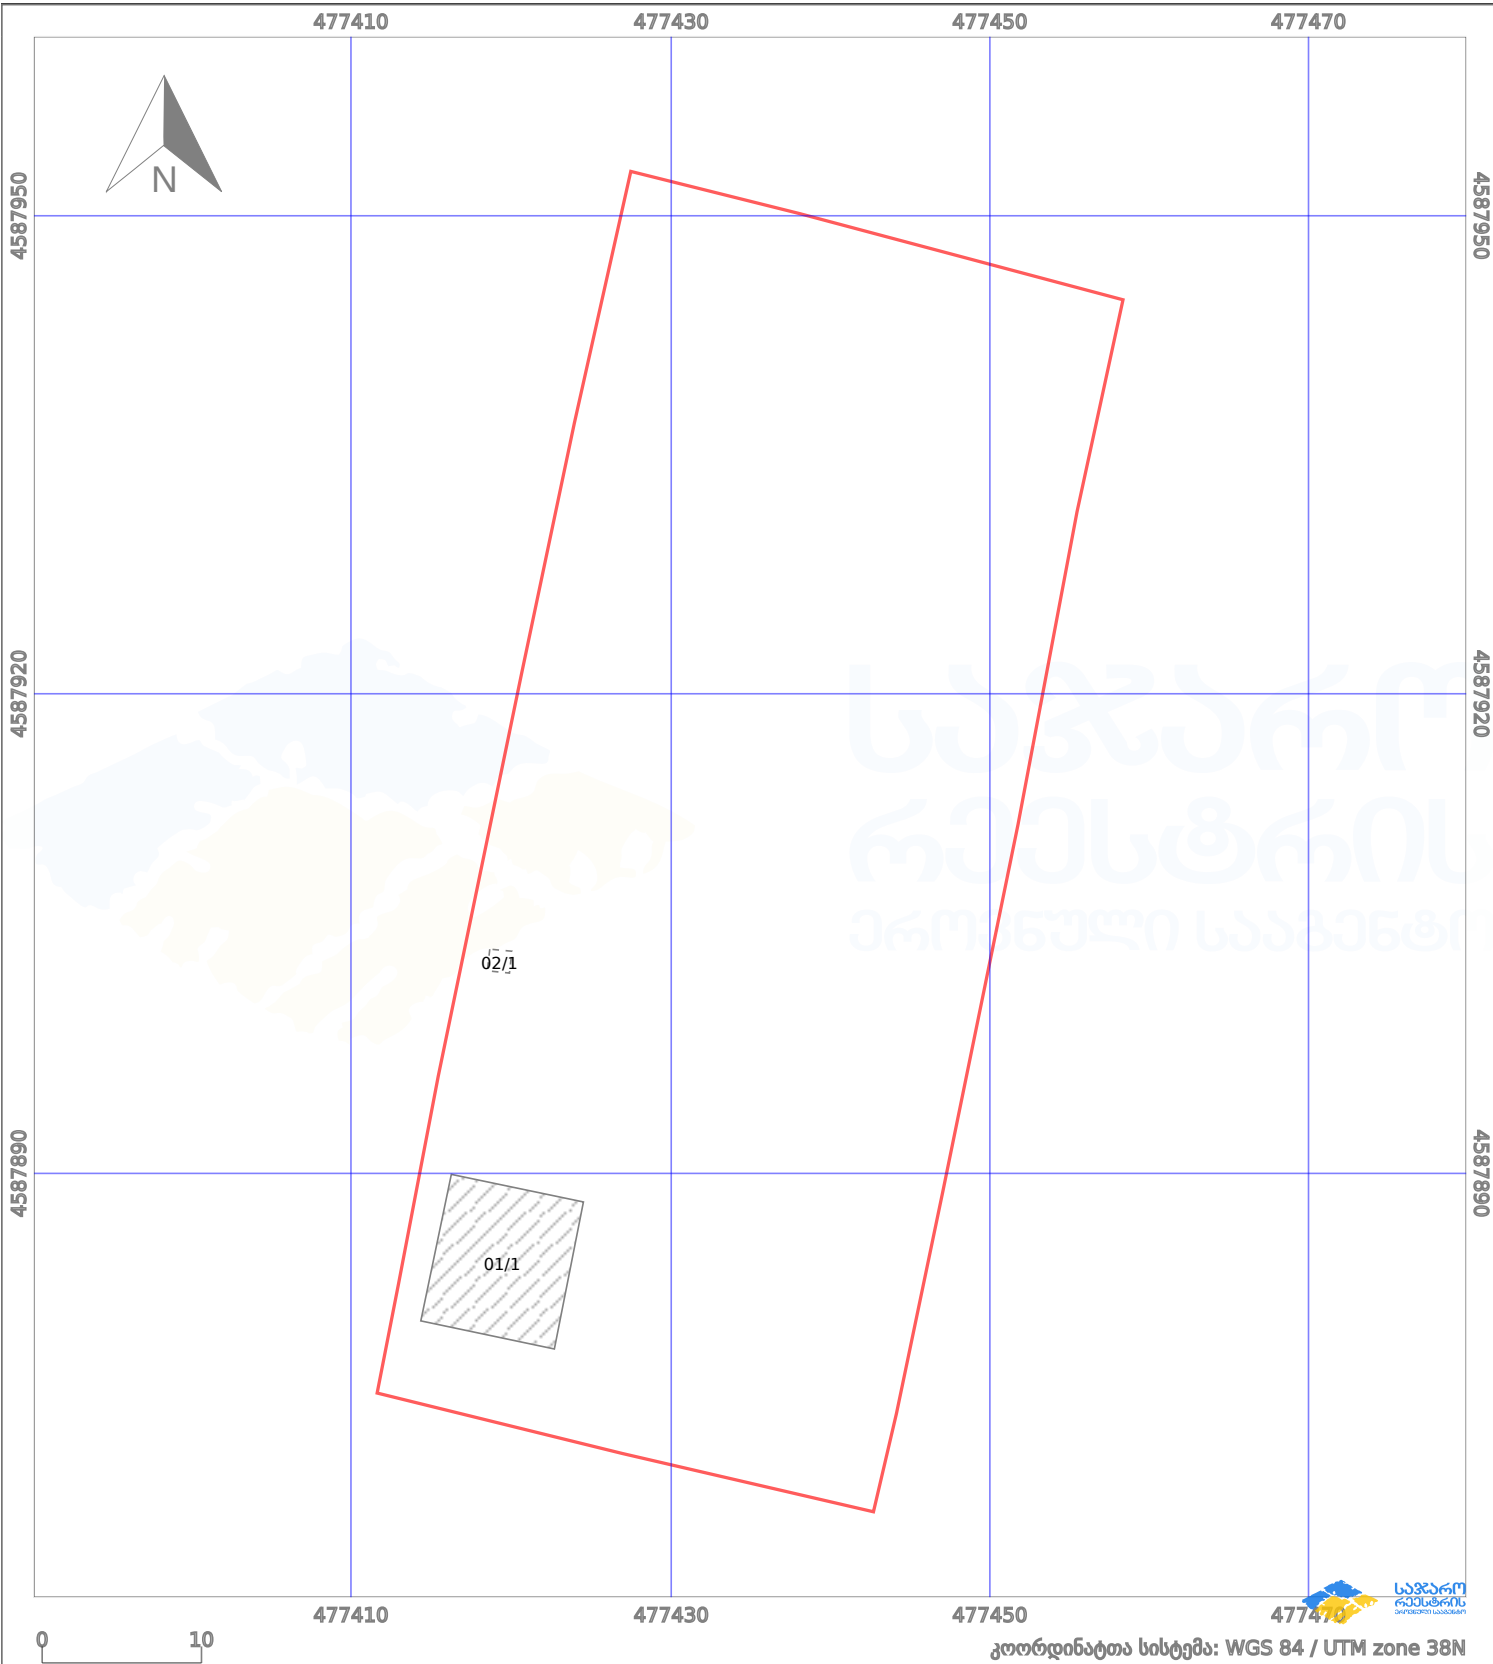

# საკადასტრო გეგმა

საქართველოს რეესტრის ეროვნული სააგენტო

საკადასტრო კოდი:

83.05.02.427

ნაკვეთის დანიშნულება:

სასოფლო-სამეურნეო(საკარმიდამო)

განცხადების ნომერი:

882024077294

ფართობი:

2508 კვ.მ (WGS 84 / UTM zone 38N)

მომზადების თარიღი:

15/04/2024

პირობითი აღნიშვნები:

	ნაკვეთის საზღვარი		მშენებარე ნაგებობა		აშენებული ნაგებობა		მინისქვეშა ნაგებობა
	საზღვარი ნაგებობა		ტყის ფონდი		ვალდებულება		ქარსაფარი ბოლი