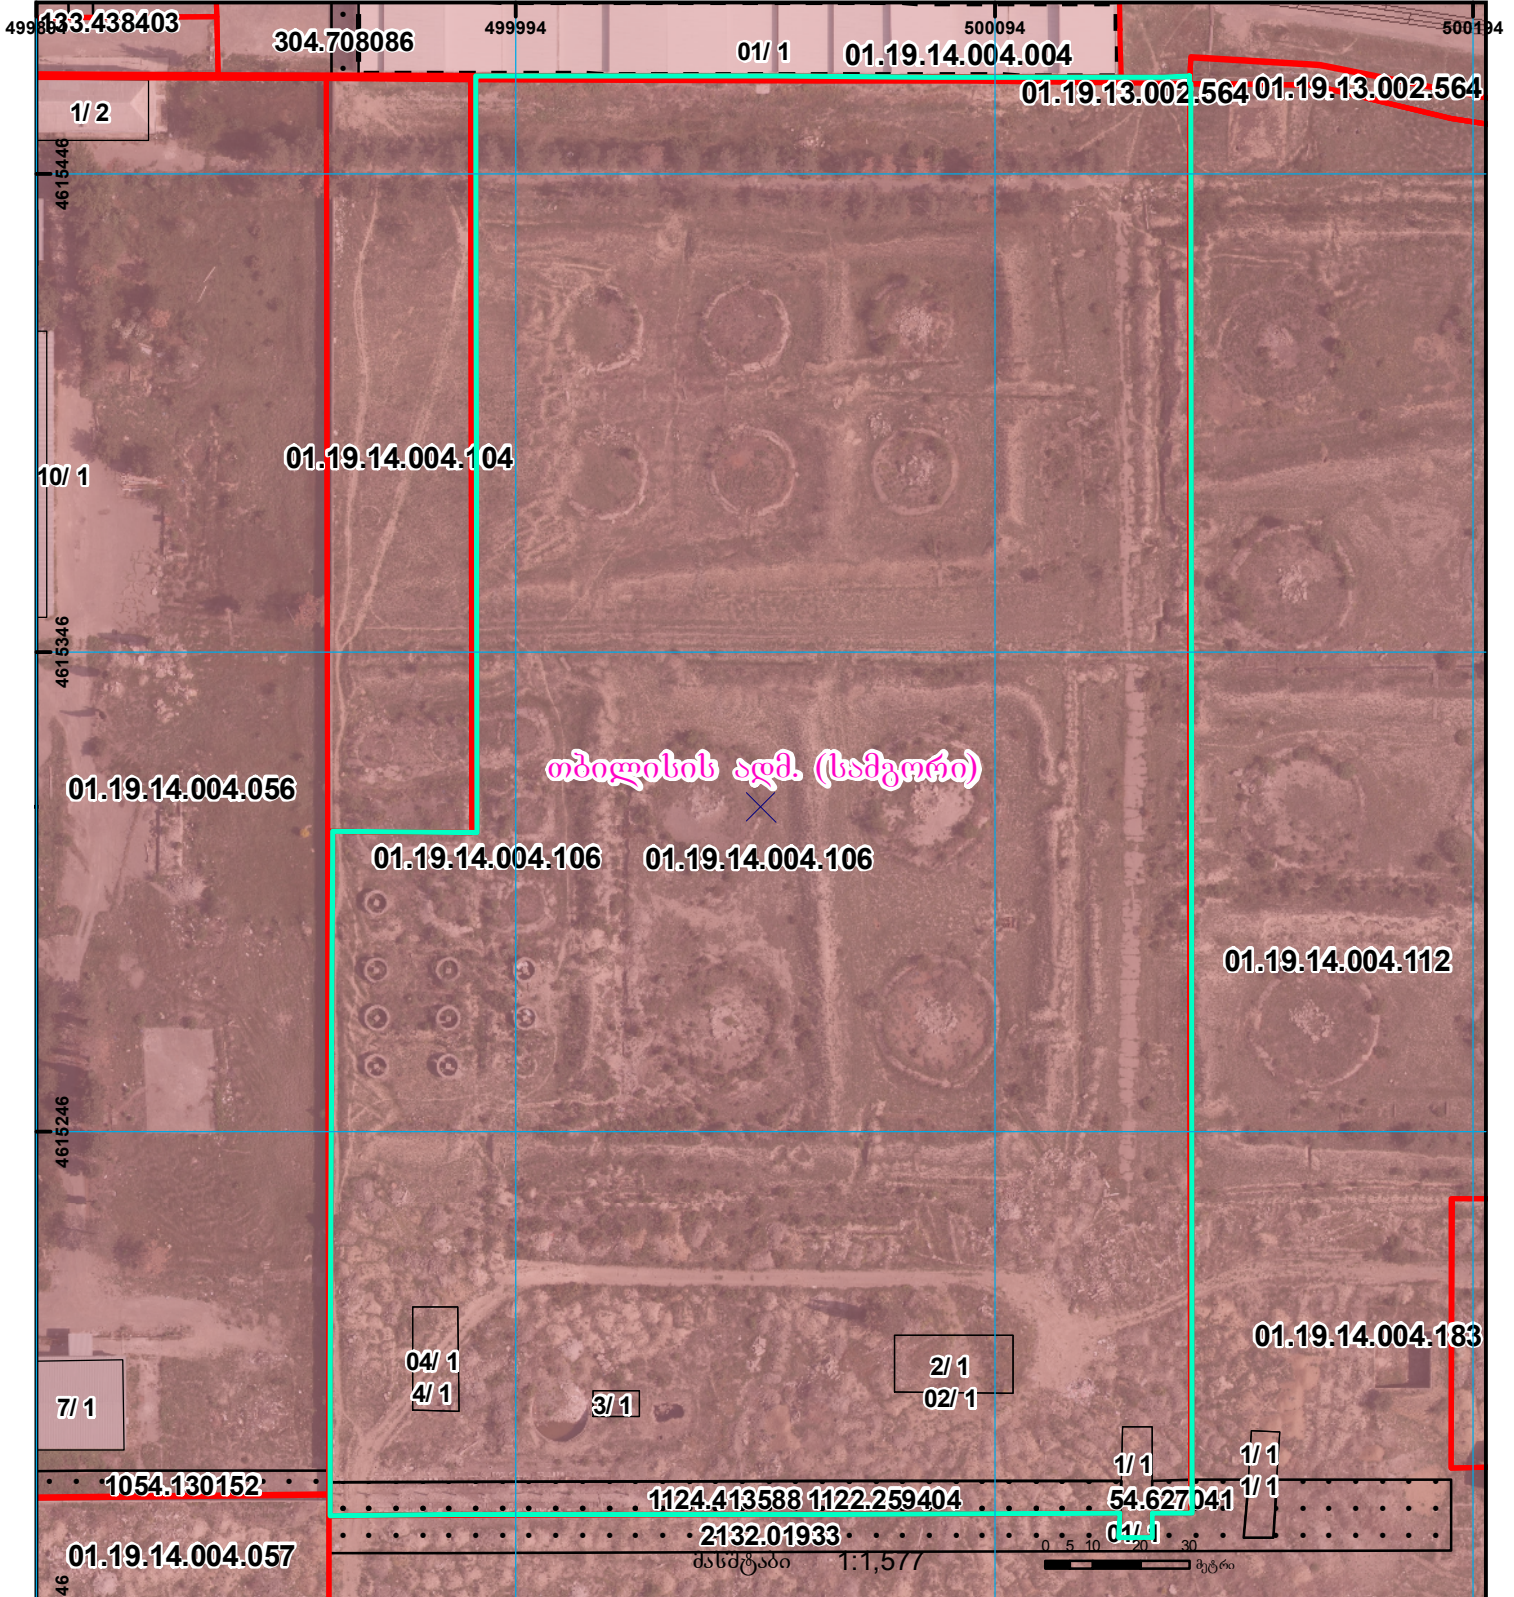

ზედგება რეგისტრირებულ მონაცემთან - 01.19.14.004.112
ძალადის ვერსიის მორე გვერდზე სერვიტუტის ფართი შეუსაბამოა

ბანცხალების რეგისტრაციის ნომერი: 882022007543
 მიწის ნაკვეთის საკადასტრო კოდი: 01.19.14.004.106
 მიწის ნაკვეთის ფართობი: 49126 კვ.მ.
 მომზადების თარიღი: 10.01.22

| | | | | | |
|--|--|--|----------------------|--|------------------------------------|
| | შენიშვნა-ნაკვეთობა, პირობითი ნომერი/სართულიანობა | | ვაღდებულება | | საზოხრევი ნაკვეთობა |
| | მიწის ნაკვეთის საკადასტრო საზღვარი | | შენიშვნარე ნაკვეთობა | | მიწისქვეშა ნაკვეთობა |
| | | | | | UTM (საერთაშორისო) სისტემის კოორდ. |