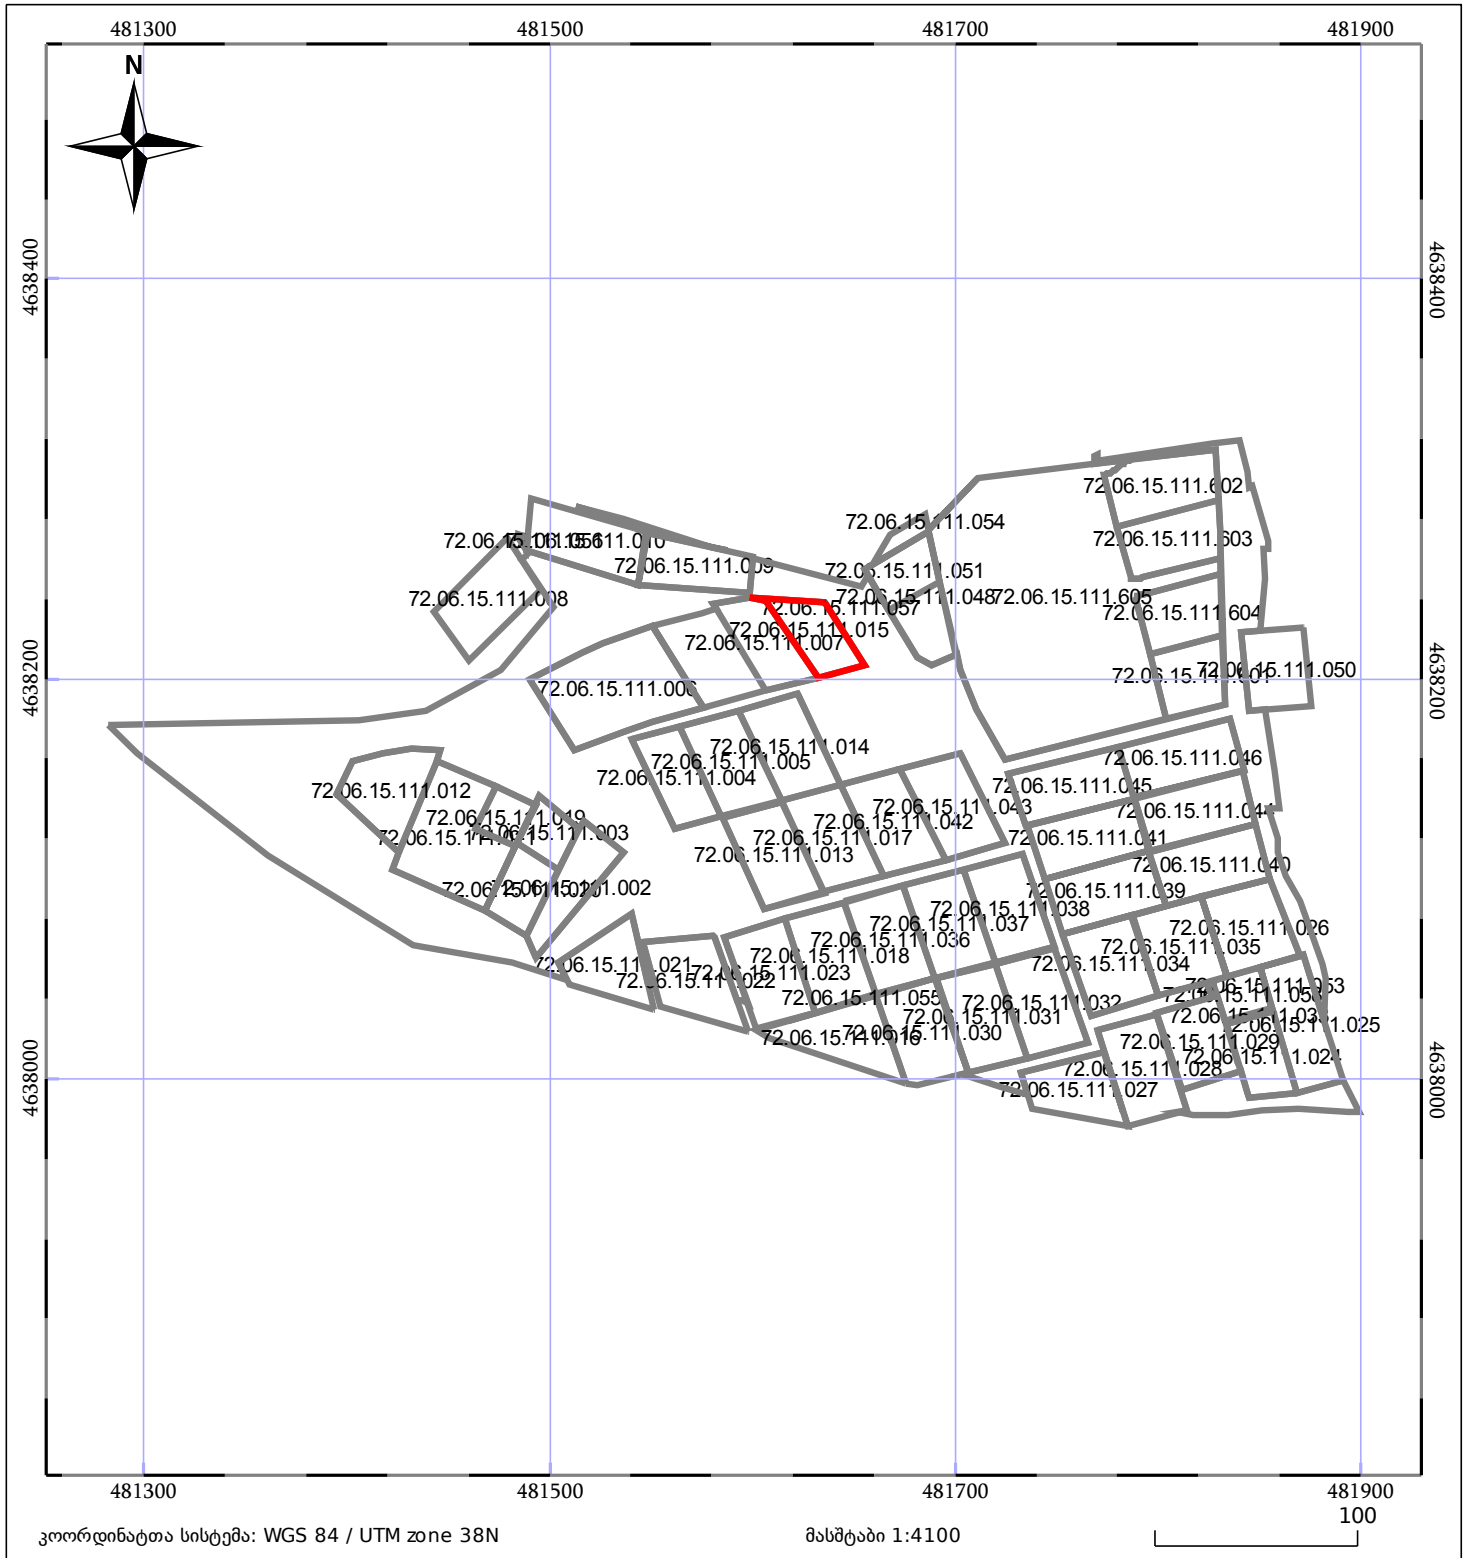

ბლოკის გეგმა

საჯარო რეესტრის ეროვნული
სააგენტო

ბლოკის საკადასტრო კოდი: **72.06.15.111**

მომზადების თარიღი: **24/10/2019**

განცხადების ნომერი: **882019498677**

| | | | |
|-------|--------------------|--|------------------------------|
| 05/25 | მშენებარე ნაგებობა | | ნაკვეთის საკადასტრო საზღვარი |
| 05/25 | შენობა/ნაგებობა | | ბლოკის საკადასტრო ფენა |