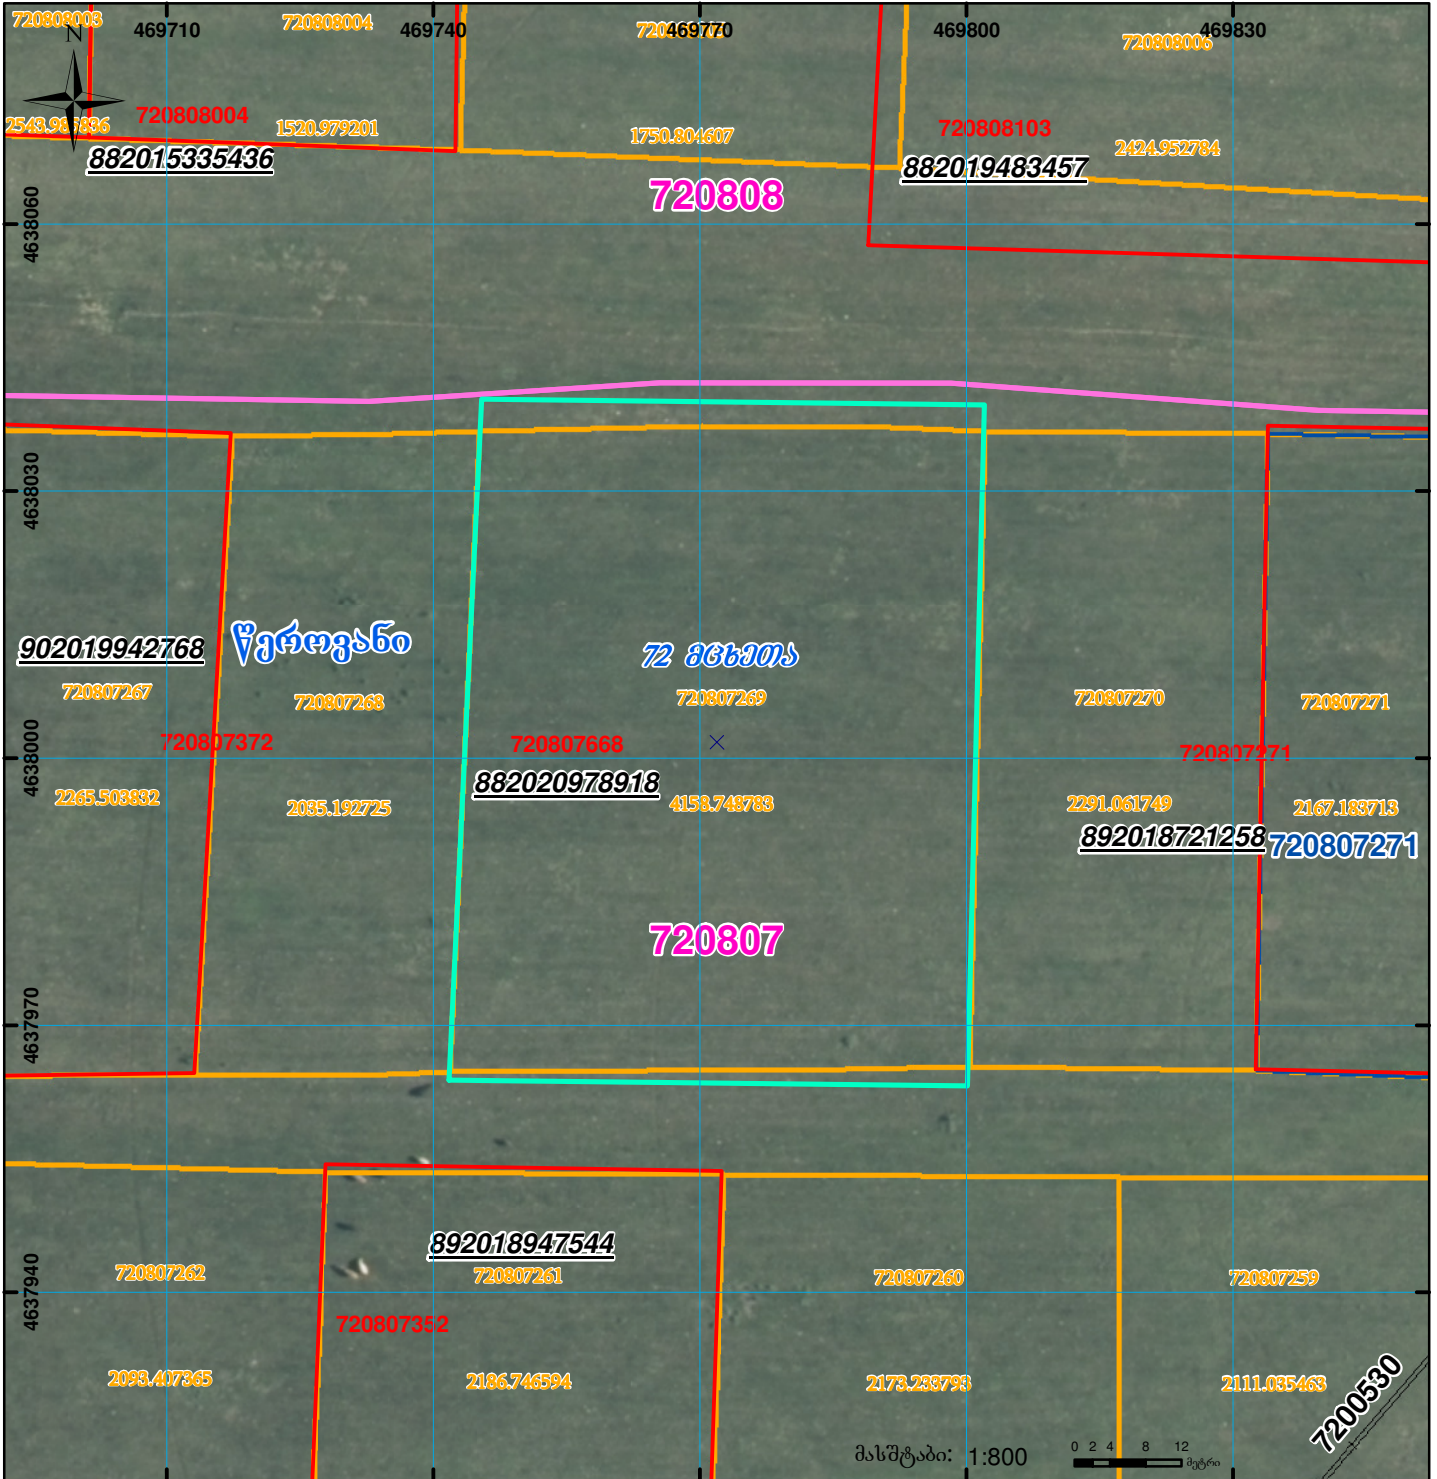

მიწის ნაკვეთის საკადასტრო კოდი: **720807668**
 განცხადების რეგისტრაციის ნომერი: **882020978918**
 მიწის ნაკვეთის ფართობი: **4400 კვ.მ.**
 დანიშნულება: **23.12.20**
 მომზადების თარიღი:

	შენიშვნა-ნაგებობა, პირობითი ნომერი/სართულიანობა		ვალდებულება		სარეგისტრაციოდ წარმოდგენილი ნაკვეთი
	მიწის ნაკვეთის საკადასტრო საზღვარი		მშენებარე ნაგებობა		საზობრივი ნაგებობა