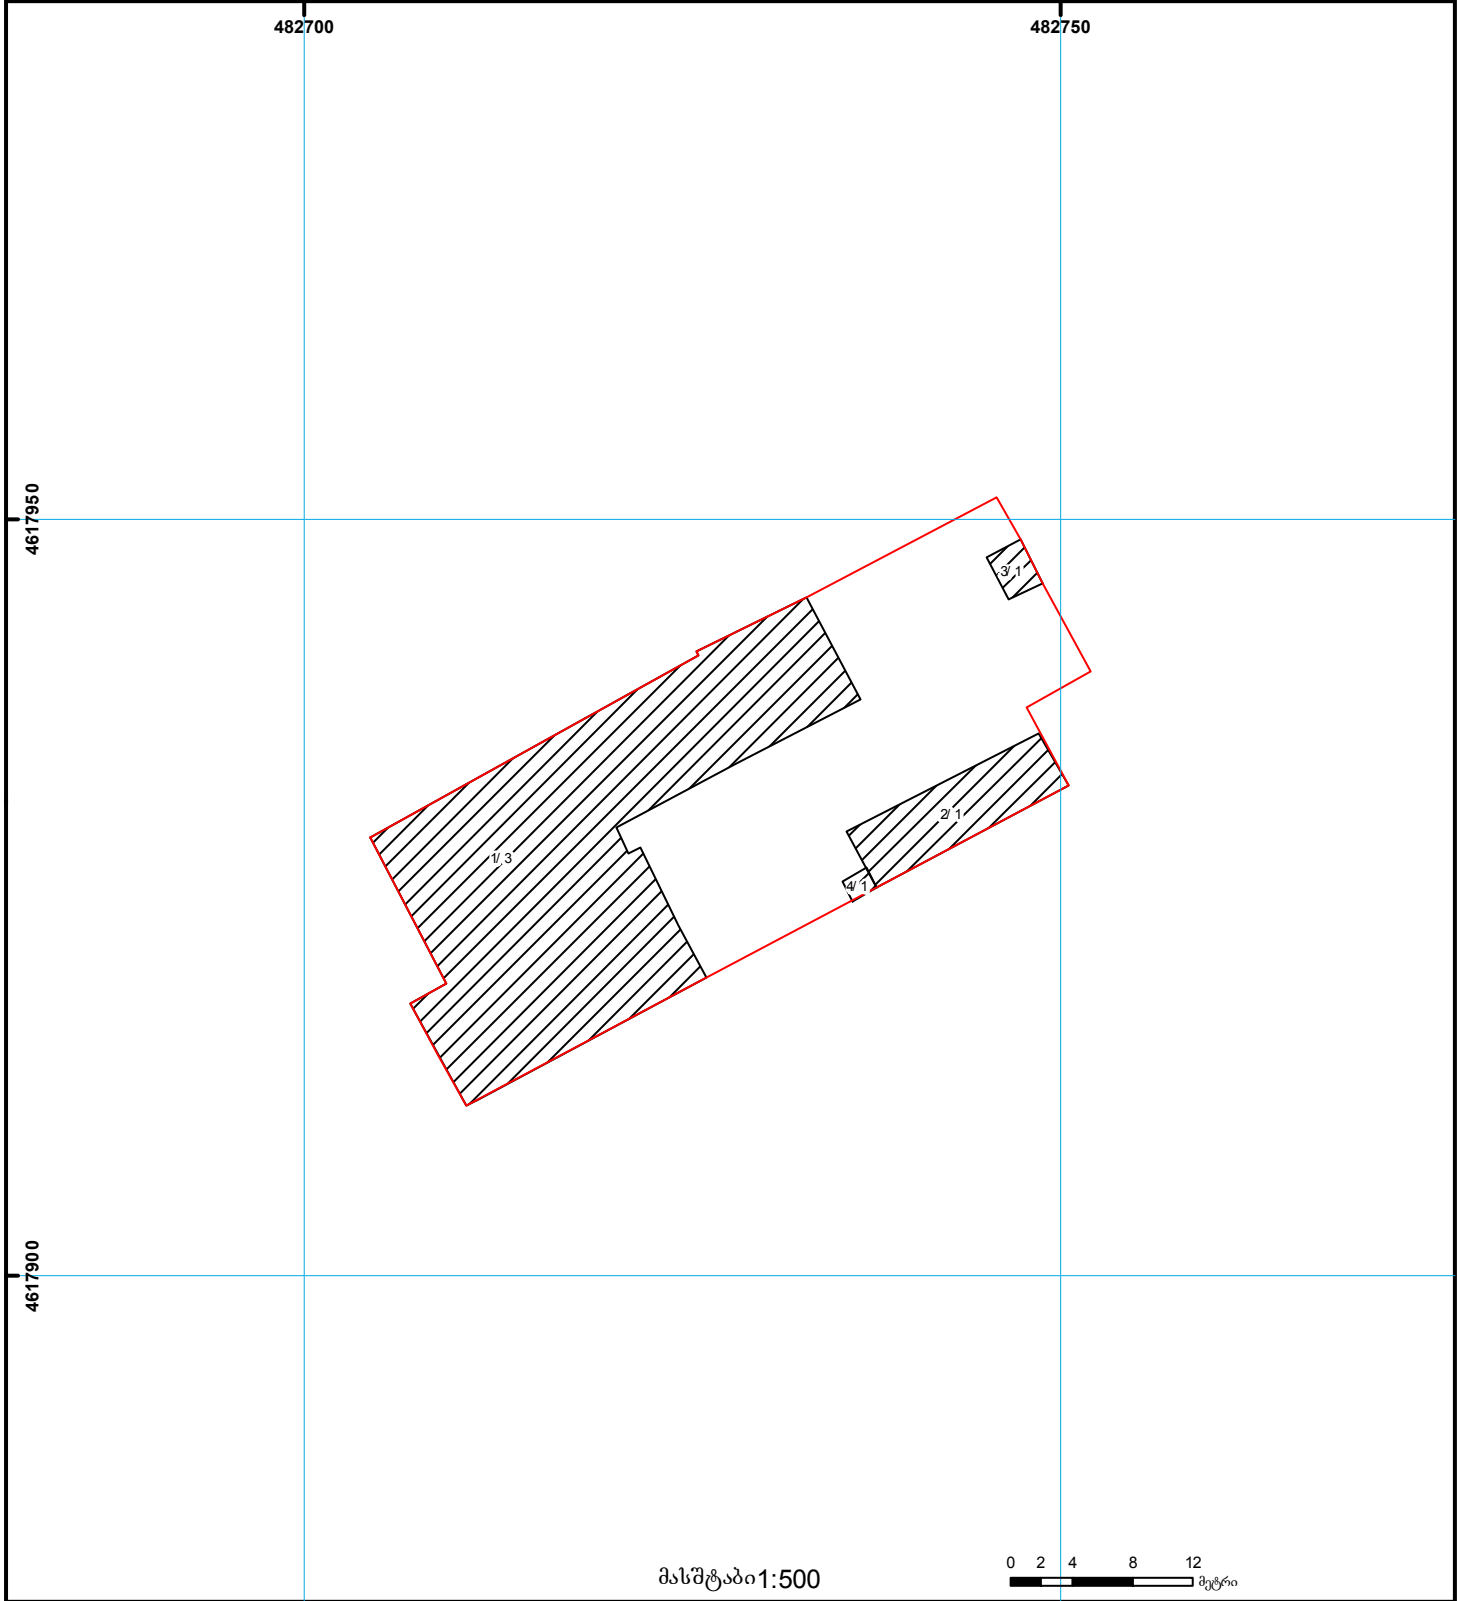

საქართველოს იუსტიციის სამინისტრო
საჯარო რეგისტრის ეროვნული სააგენტო

საკადასტრო გეგმა

საჯარო რეგისტრის
ეროვნული სააგენტო

მიწის ნაკვეთის საკადასტრო კოდი: 0113.08.009.025
ბანცხაღმების რეგისტრაციის ნომერი 882012239909
მიწის ნაკვეთის ფართობი: 893 კვ.მ.
ღანძველება: არასალოფლო-სამეურნეო
მომზადების თარიღი 30.05.12

	შენიშნულ-ნაგებობა, პირობითი ნომერი/სართულიანობა		ვალდებულება		საზღვრული ნაგებობა	000 000 UTM (საერთაშორისო) სისტემის კოორდ.
	მიწის ნაკვეთის საკადასტრო საზღვარი		მშენებარე ნაგებობა		მიწისკვეთა ნაგებობა	