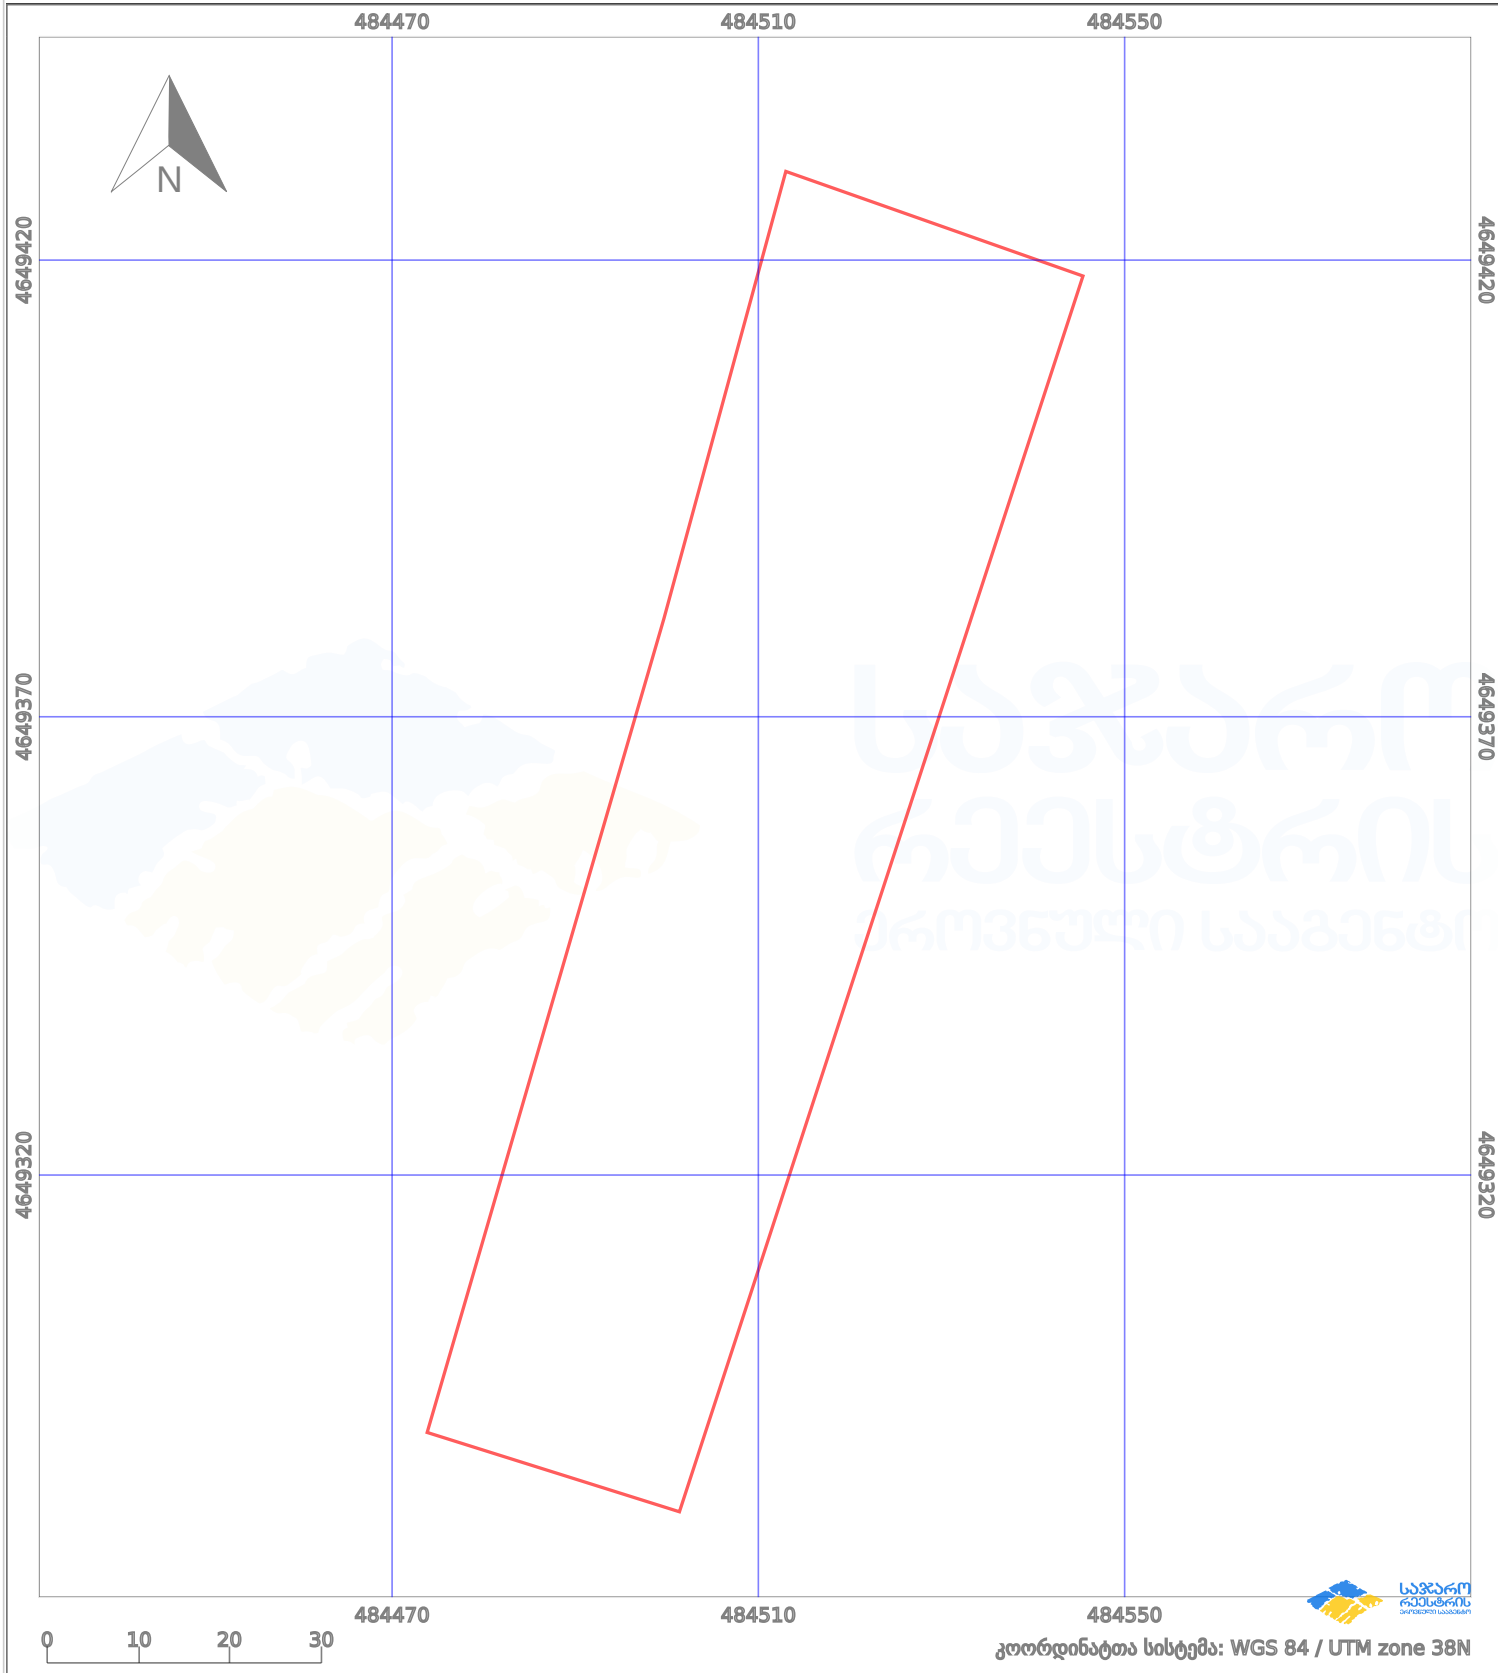

საკადასტრო გეგმა

საქართველოს რეესტრის ეროვნული სააგენტო

საკადასტრო კოდი:

71.59.29.215

ნაკვეთის დანიშნულება:

სასოფლო-სამეურნეო(სახნავი)

განცხადების ნომერი:

892023270674

ფართობი:

4470 კვ.მ (WGS 84 / UTM zone 38N)

მომზადების თარიღი:

02/02/2024

პირობითი აღნიშვნები:

- | | | | | | | | |
|--|-------------------|--|--------------------|--|--------------------|--|----------------|
| | ნაკვეთის საზღვარი | | მშენებარე ნაკებობა | | აშენებული ნაკებობა | | ქარსაფარი ზოლი |
| | საზღვარი ნაკებობა | | ტყის ფონდი | | ვალდებულება | | |