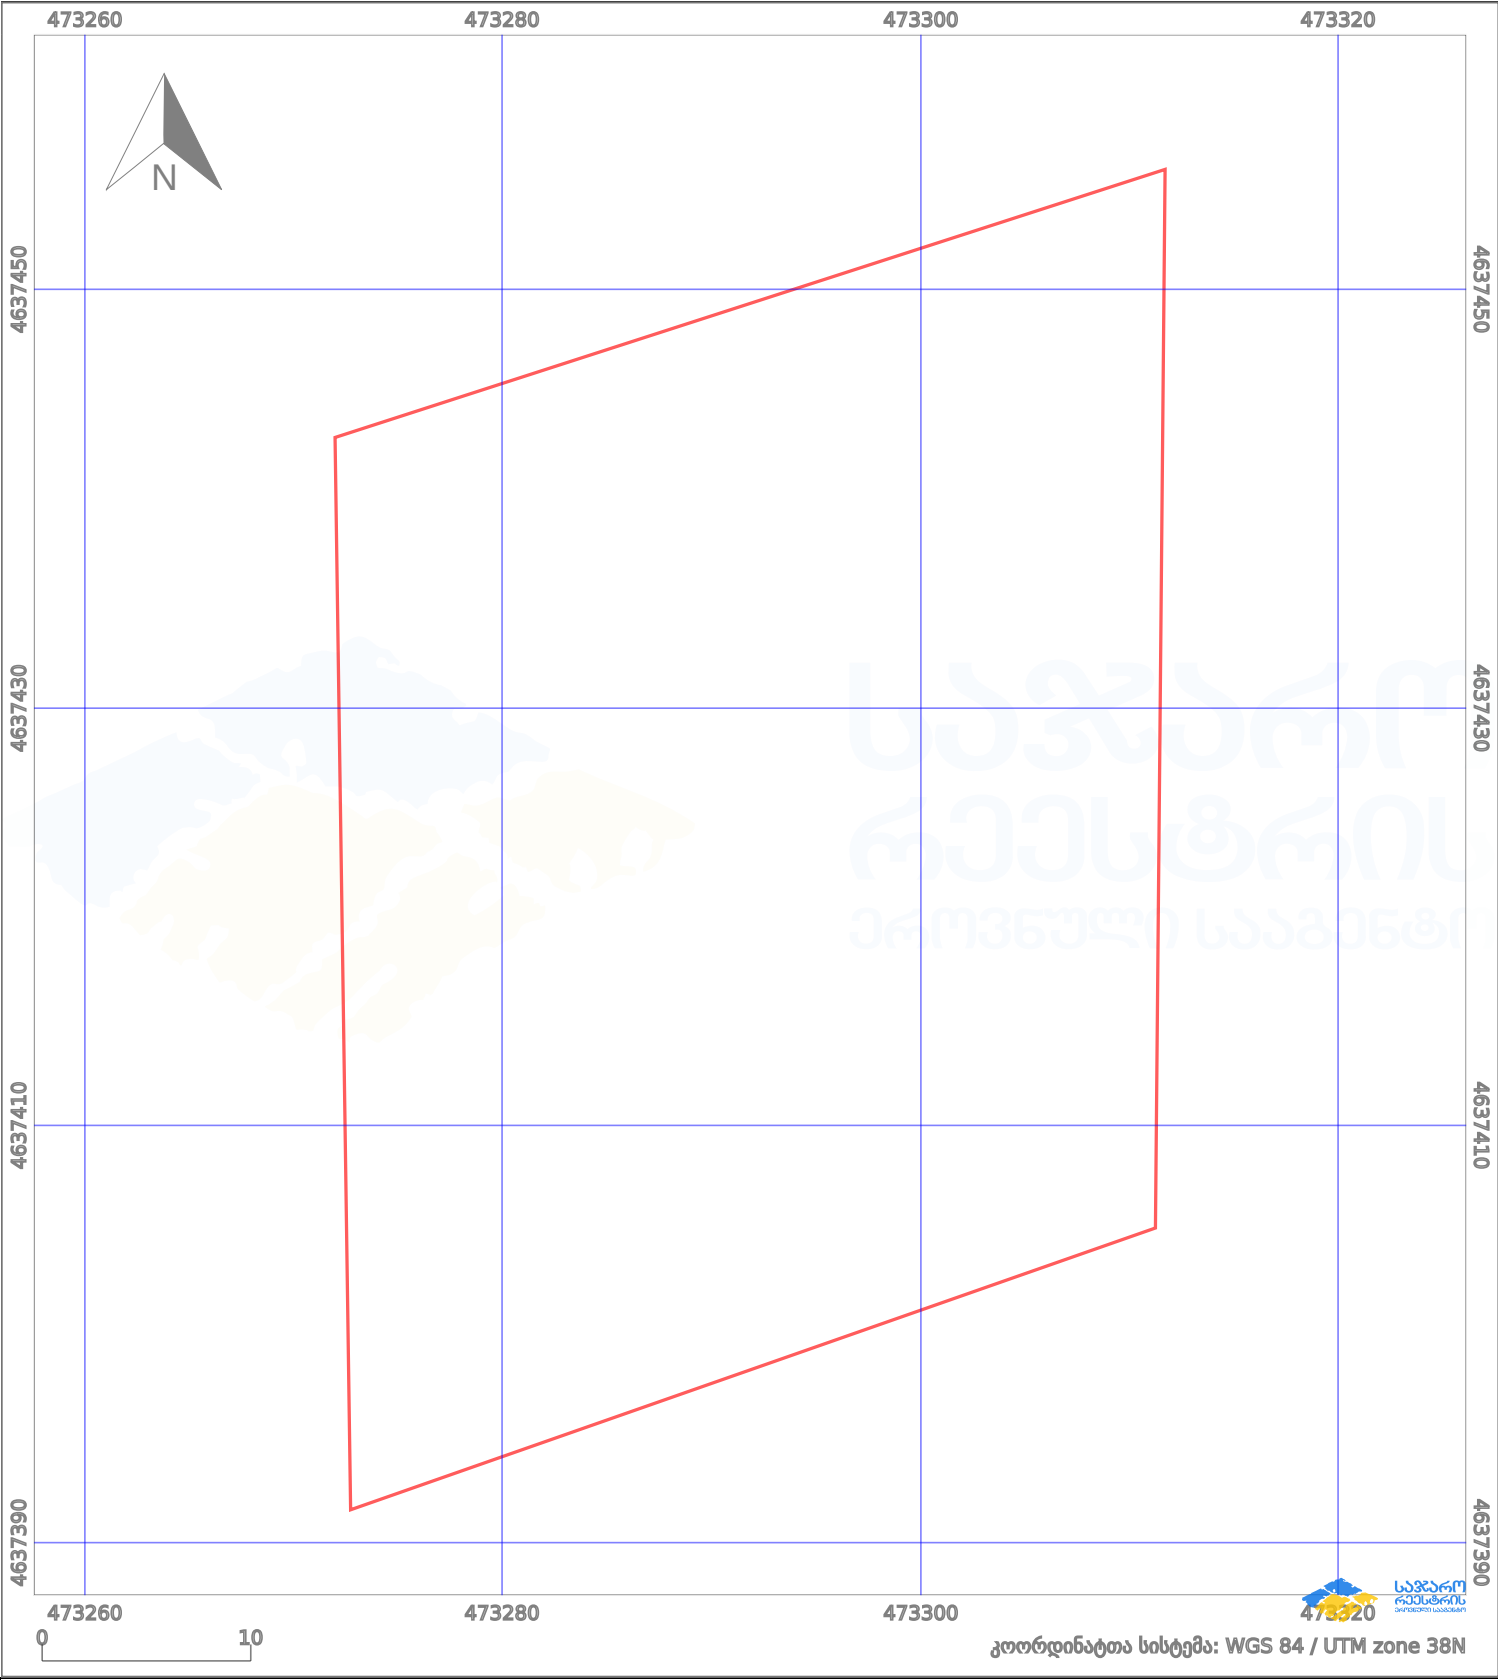

# საკადასტრო გეგმა

საქართველოს რეესტრის ეროვნული სააგენტო

საკადასტრო კოდი:

72.08.11.468

ნაკვეთის დანიშნულება:

სასოფლო-სამეურნეო

განცხადების ნომერი:

882024000837

ფართობი:

2000 კვ.მ (WGS 84 / UTM zone 38N)

მომზადების თარიღი:

03/04/2024

პირობითი აღნიშვნები:

	ნაკვეთის საზღვარი		მშენებარე ნაკებობა		აშენებული ნაკებობა		ქარსაფარი ზოლი
	საზომრივი ნაკებობა		ტყის ფონდი		ვალდებულება		