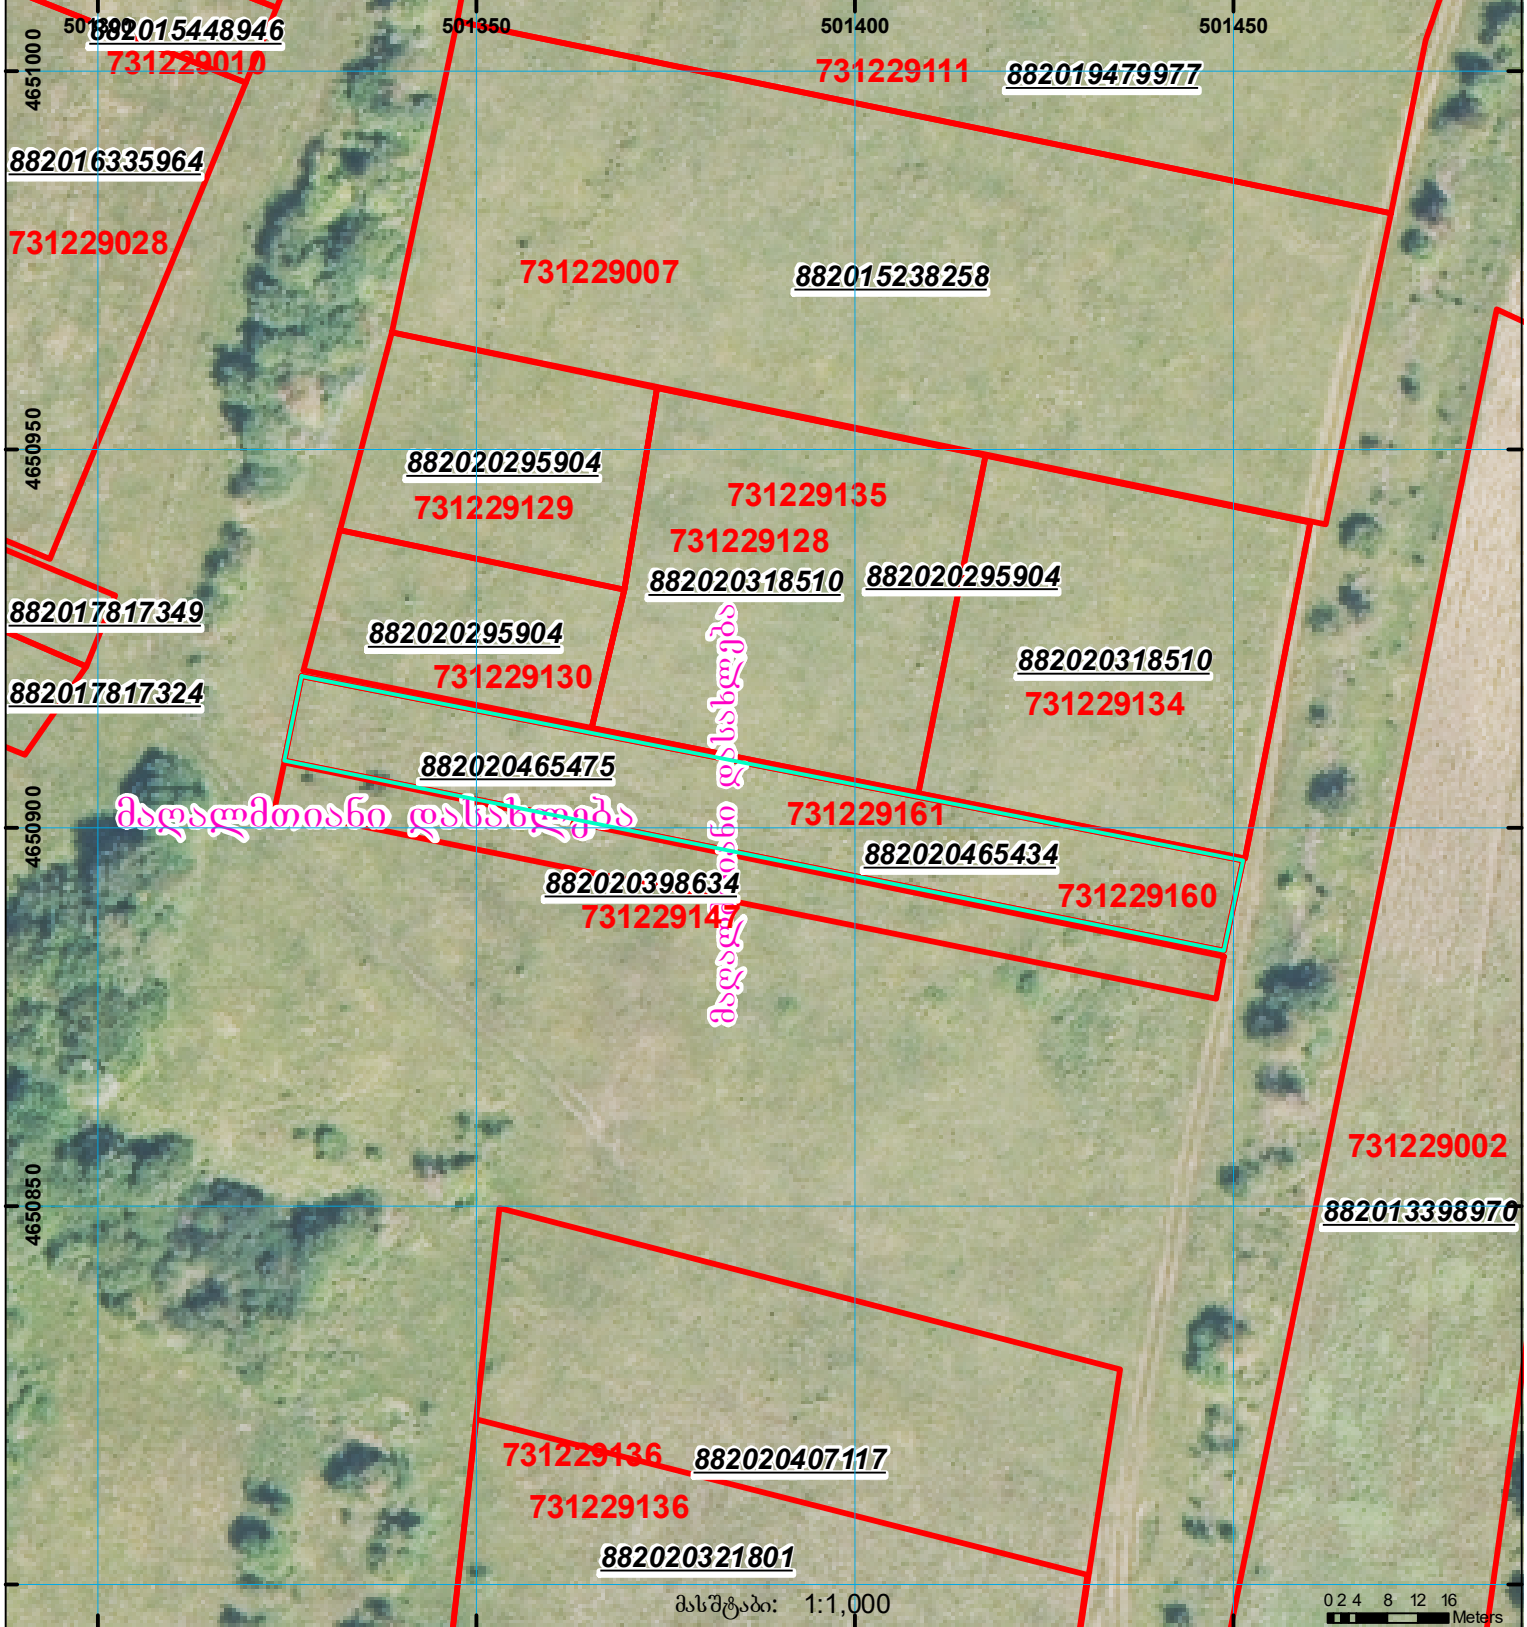

მიწის ნაკვეთის საკადასტრო კოდი: 73 12 29 161
 განცხადების რეგისტრაციის ნომერი: 882020465475
 მიწის ნაკვეთის ფართობი: 1500 კვ.მ.
 მომზადების თარიღი: 27.07.20

მასშტაბი: 1:1,000

0 2 4 8 12 16 Meters

	შენიშნული ნაკვეთი, პირობითი ნომერი/სართულიანობა		კალდებულება		საზობრივი ნაკვეთი
	მიწის ნაკვეთის საკადასტრო საზღვარი		შუენებარე ნაკვეთი		

000
UTM (საერთაშორისო) სისტემის კოორდ.