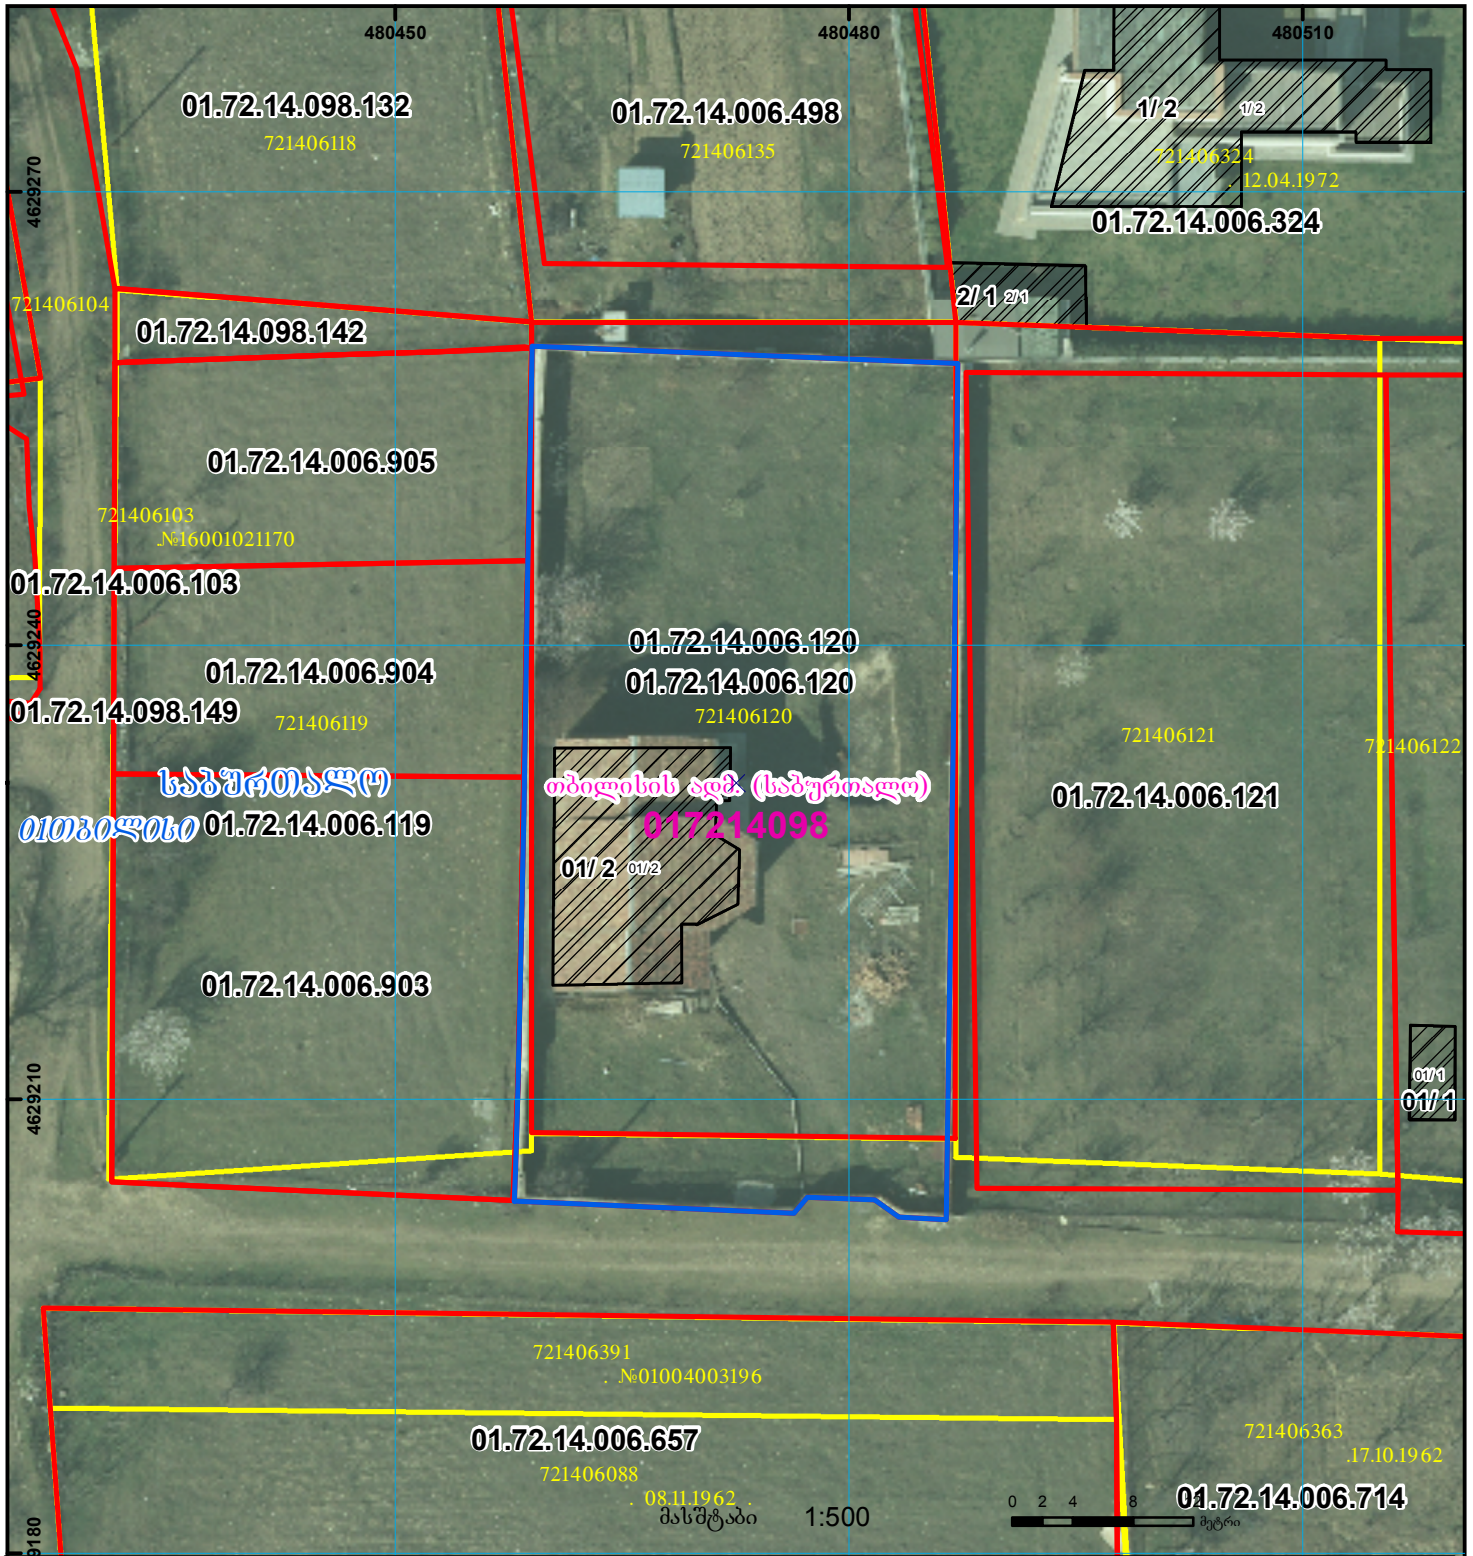

ნაკვეთი იცვლება 1/3-მ ნაკლებად. იმატებს ფართობს, იმატებს შენიშნულს-ნაგებობას.

მიწის ნაკვეთის საკადასტრო კოდი: 01.72.14.006.120  
 განცხადების რეგისტრაციის ნომერი: 882021270489  
 მიწის ნაკვეთის ფართობი: 1598 კვ.მ.  
 დანიშნულება: 13.04.21  
 მომზადების თარიღი

	შენიშნულ-ნაგებობა, პირობითი ნომერი/სართულიანობა		ვალდებულება		საზოობრივი ნაგებობა		სისტემის კოორდ.
	მიწის ნაკვეთის საკადასტრო საზღვარი		შენიშნულ ნაგებობა		მიწისქვეშა ნაგებობა		