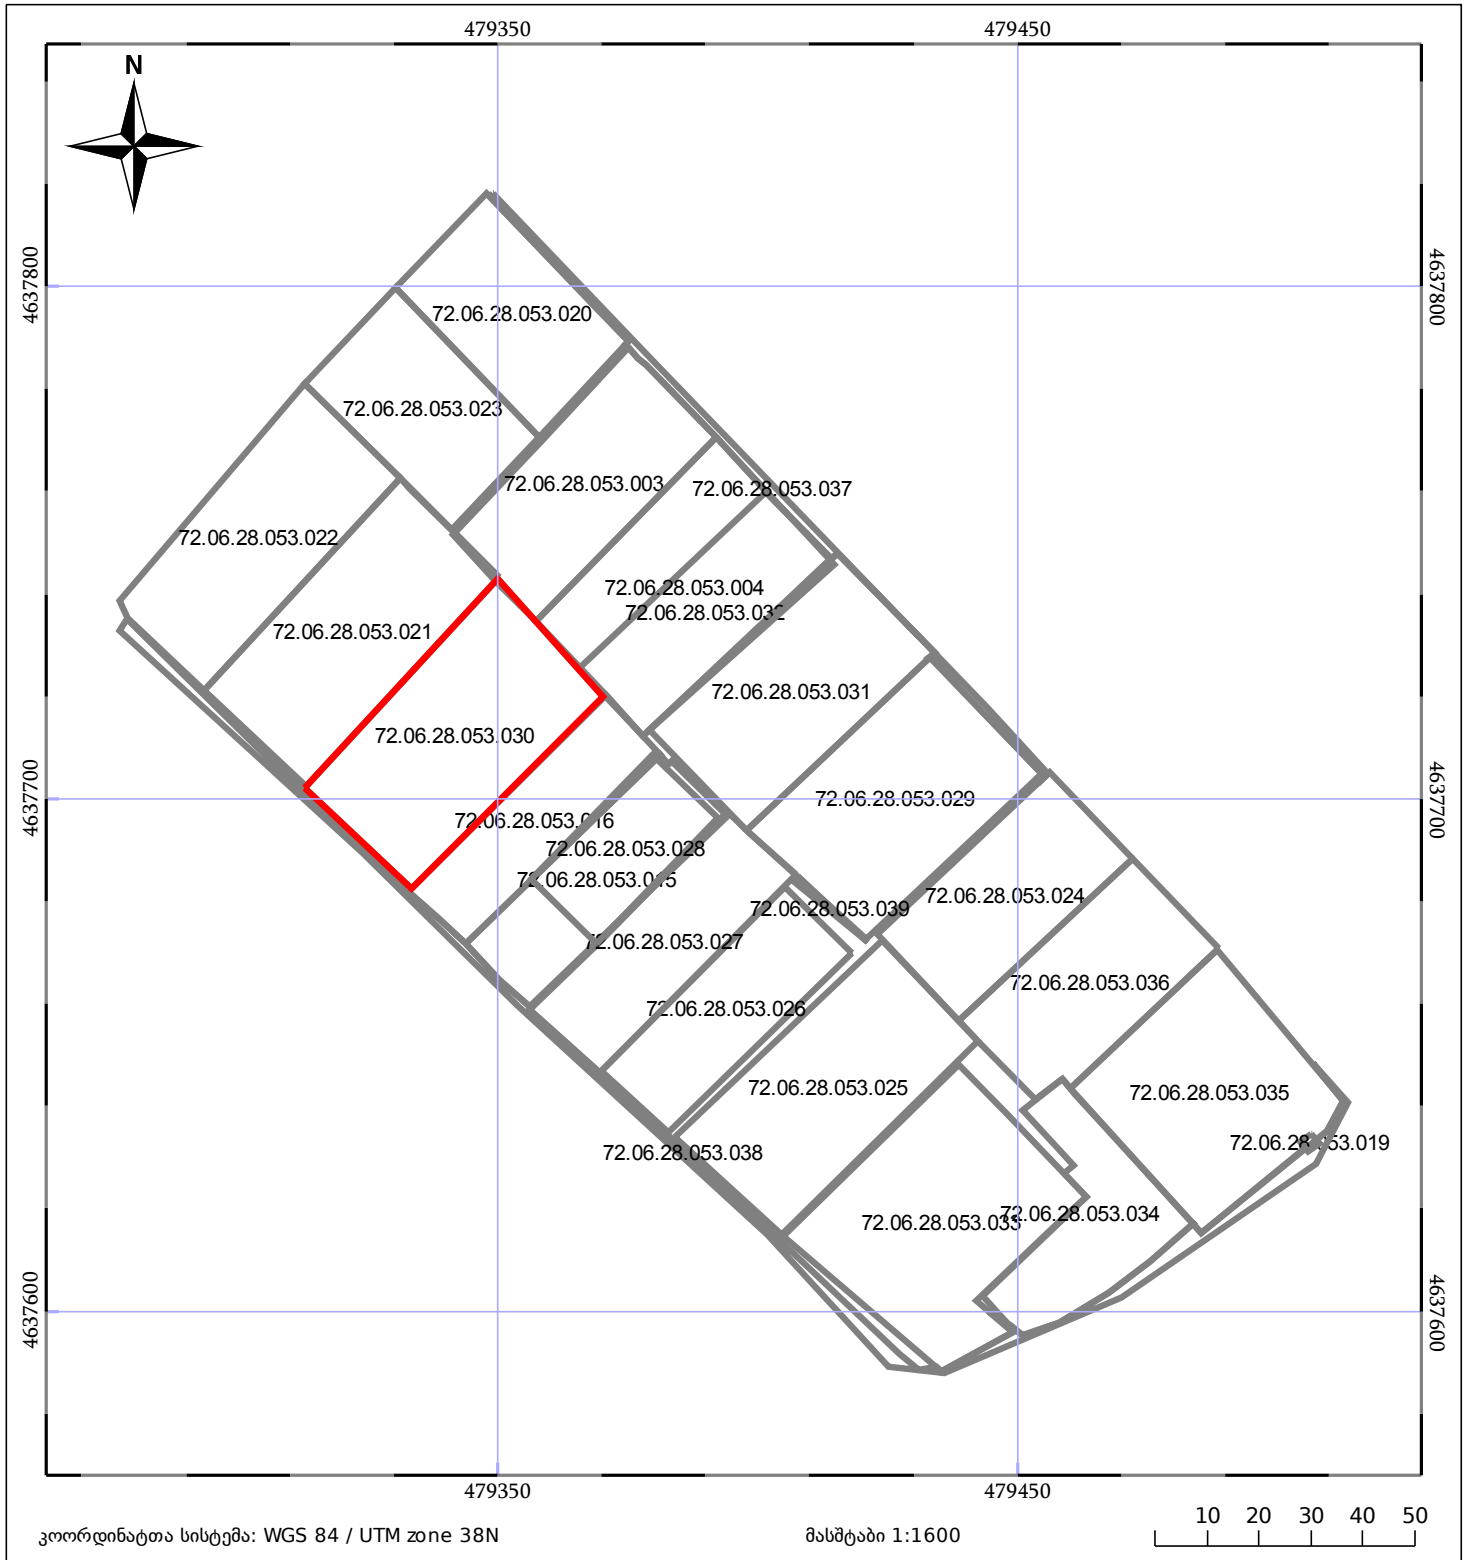

# ბლოკის გეგმა

საჯარო რეესტრის ეროვნული  
სააგენტო

ბლოკის საკადასტრო კოდი: **72.06.28.053**

მომზადების თარიღი: **09/10/2019**

განცხადების ნომერი: **882019501084**

05/25	შენიშნული ნაგებობა		ნაკვეთის საკადასტრო საზღვარი
05/25	შენიშნული ნაგებობა		ბლოკის საკადასტრო ფენა