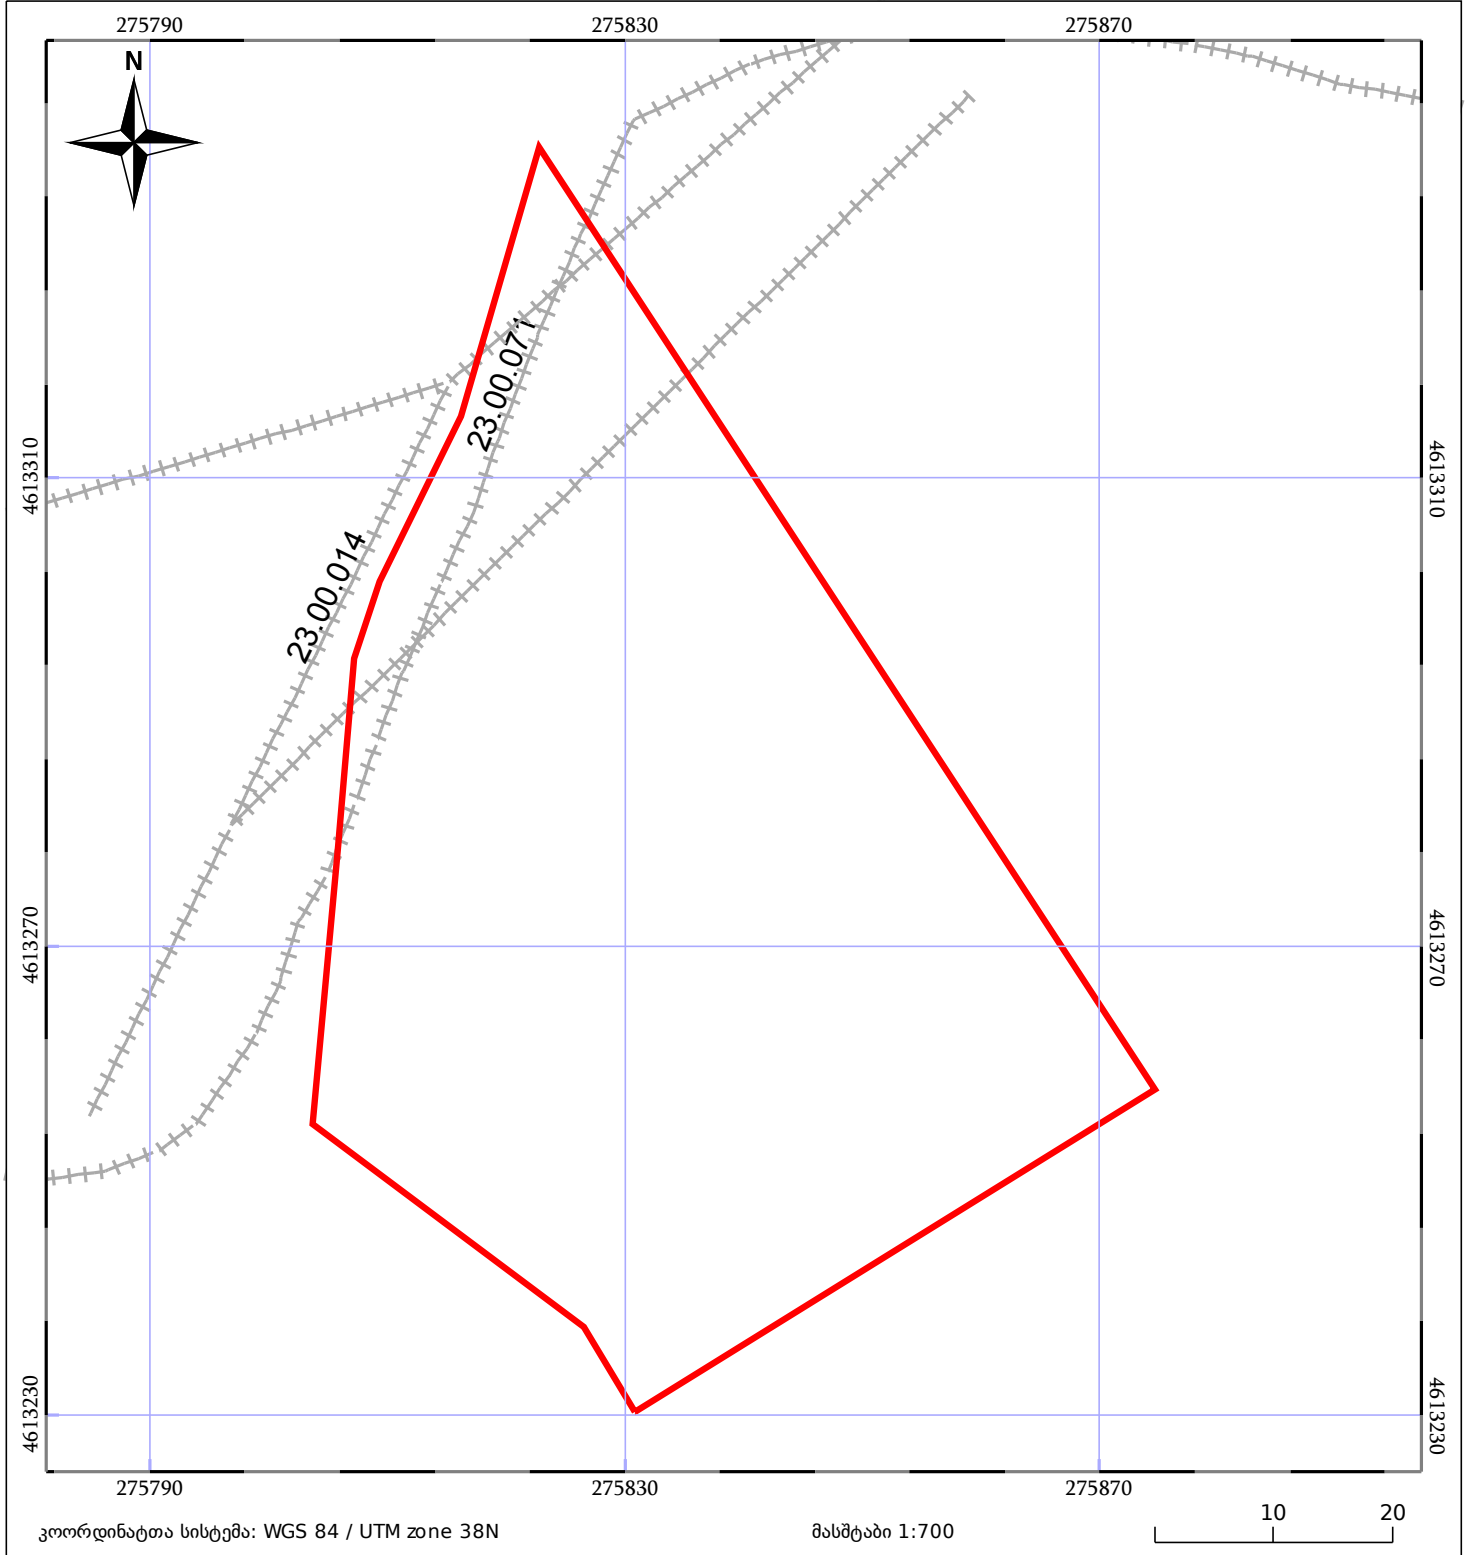

საკადასტრო გეგმა

საჯარო რეესტრის ეროვნული
სააგენტო

საკადასტრო კოდი: **23.06.39.027**

ნაკვეთის დანიშნულება:

სასოფლო-სამეურნეო(სათიბი)

განცხადების ნომერი: **892018732950**

ფართობი:

3998 კვ.მ (WGS 84 / UTM zone 38N)

მომზადების თარიღი: **21/08/2018**

05/25 მშენებარე ნაგებობა	05/25 მწობა/ნაგებობა	ტყის ფონდი
ნაკვეთის საკადასტრო საზღვარი	საზოგადოებრივი ნაგებობა	ვალდებულება