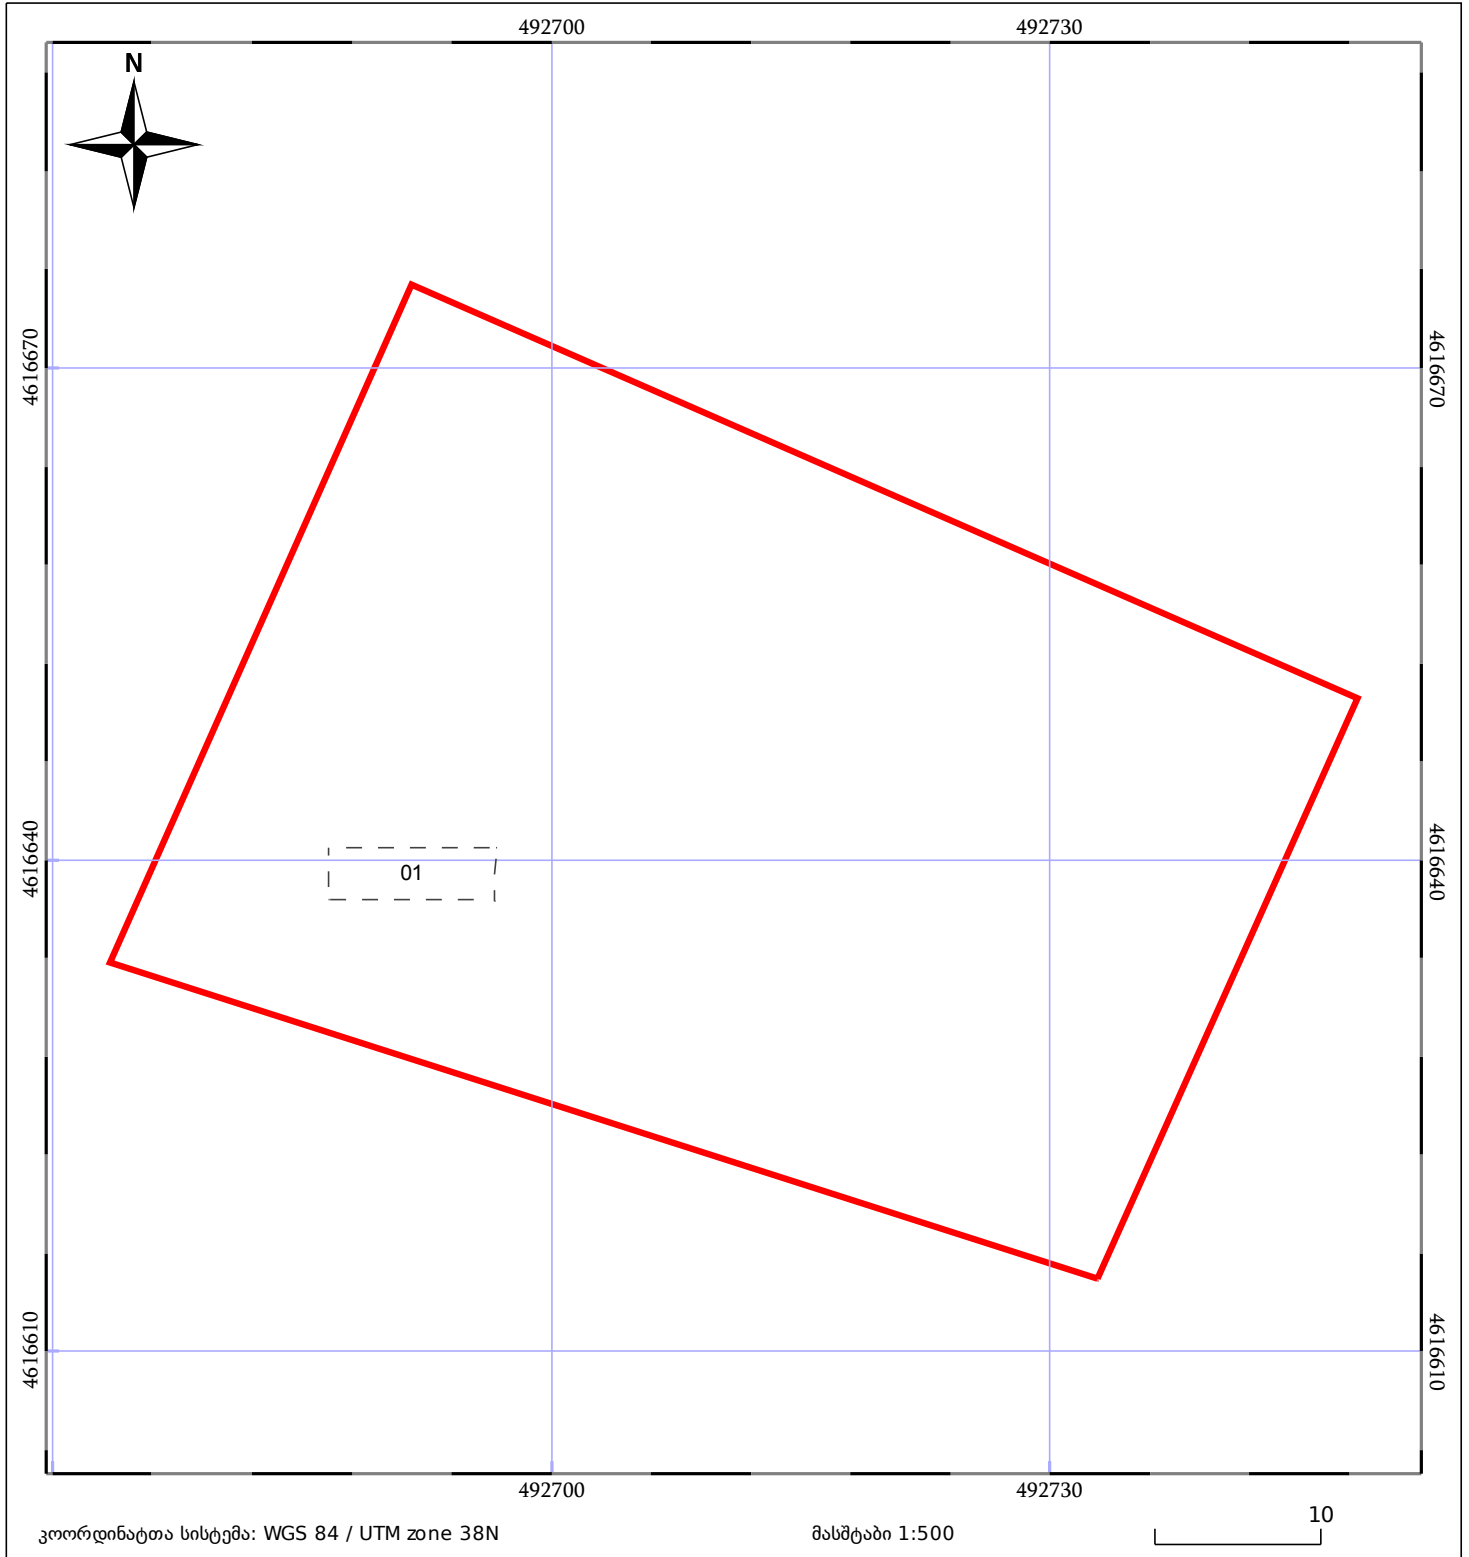

# საკადასტრო გეგმა

საჯარო რეესტრის ეროვნული  
სააგენტო

საკადასტრო კოდი: **01.19.18.003.061**

ნაკვეთის დანიშნულება:

არასასოფლო სამეურნეო

განცხადების ნომერი: **882021324548**

ფართობი:

**2602 კვ.მ (WGS 84 / UTM zone 38N)**

მომზადების თარიღი: **23/04/2021**

05/25 მშენებარე ნაგებობა	ნაკვეთის საკადასტრო საზღვარი	05/25 შენობა/ნაგებობა
საზღვრული ნაგებობა	ტყის ფონდი	ვალდებულება