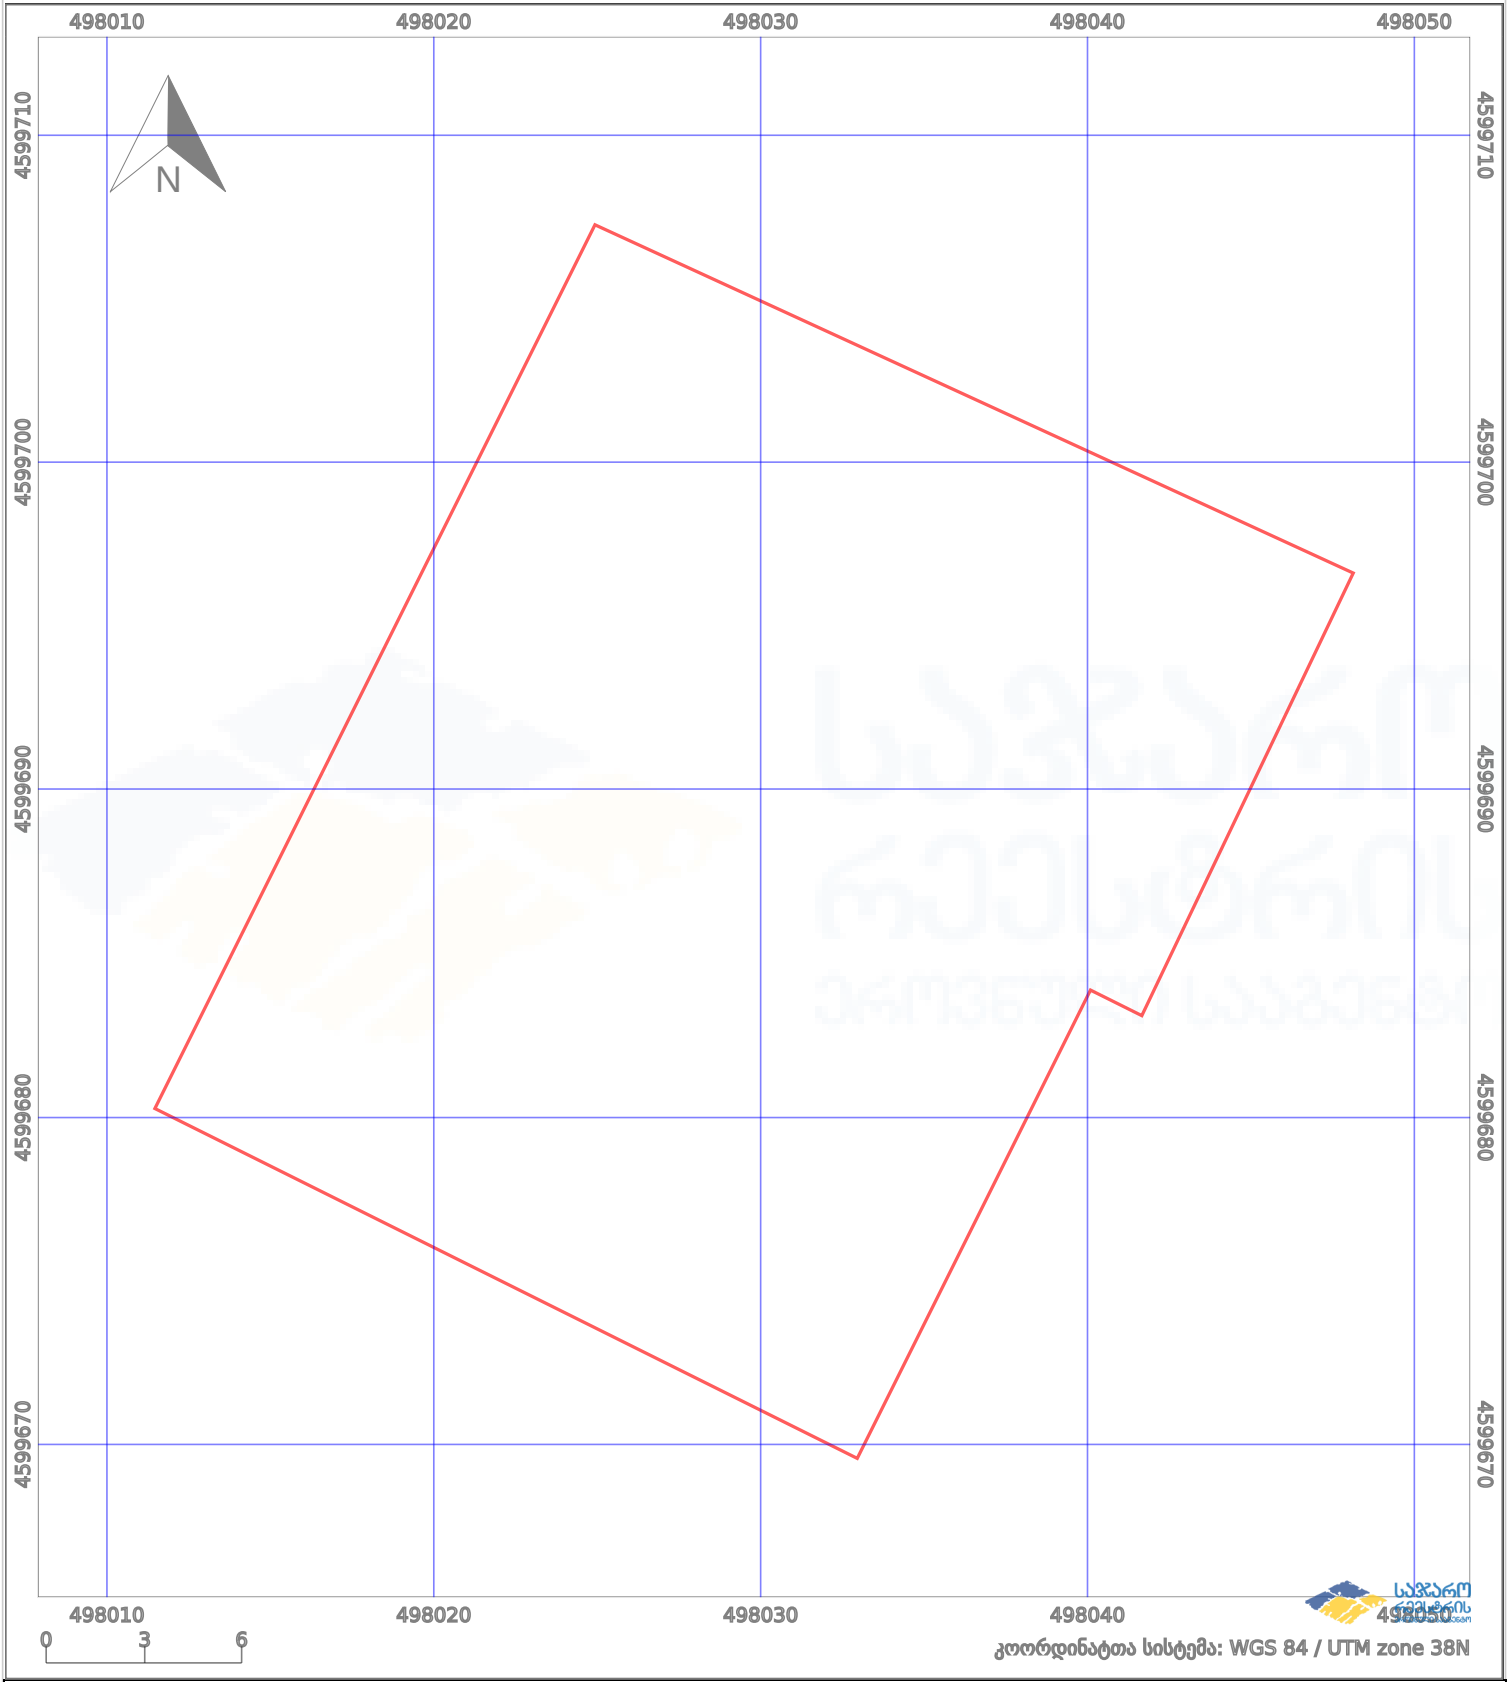

საკადასტრო გეგმა

საქართველოს რეესტრის ეროვნული სააგენტო

საკადასტრო კოდი:

02.04.04.803

ნაკვეთის დანიშნულება:

არასასოფლო სამეურნეო

განცხადების ნომერი:

882021967130

ფართობი:

758 კვ.მ (WGS 84 / UTM zone 38N)

მომზადების თარიღი:

15/11/2021

	ნაკვეთის საზღვარი		პირობითი აღნიშვნები: მშენებარე ნაგებობა		აშენებული ნაგებობა
	საზღვარი ნაგებობა		ტყის ფონდი		ვალდებულება