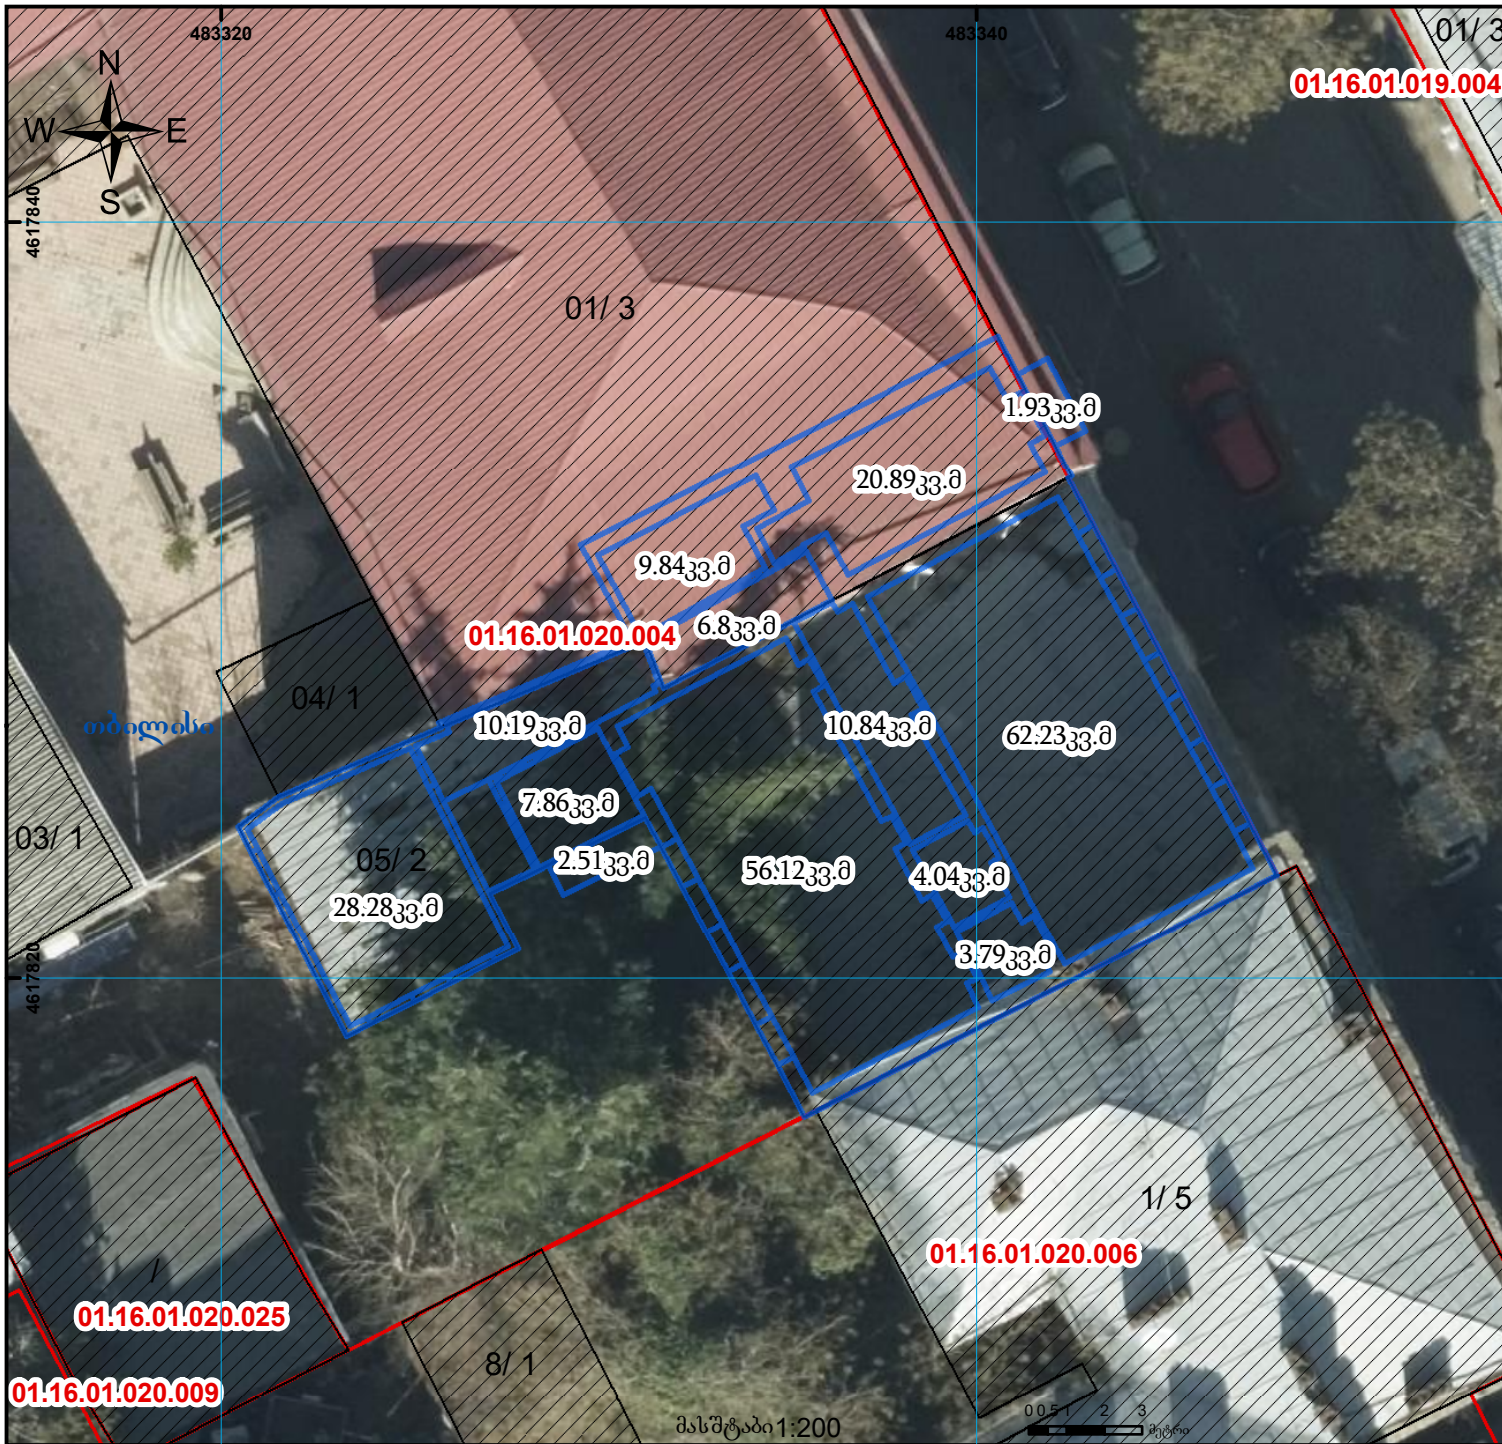

შენიშვნა-ნაგებობისა და შენობა-ნაგებობის ერთეულის შიდა აზომებითი ნახაზი შეესაბამება #315 დადგენილებას

მიწის ნაკვეთის საკადასტრო კოდი: 01.16.01.020.004
 ერთეულის კოდი: /
 განცხადების რეგისტრაციის ნომერი: 892025009840
 ერთეულის ფართობი: 38 ზონა 37 ზონა 225.32 კვ.მ 0.00 კვ.მ
 სართული 2
 მომზადების თარიღი 25.02.2026

ლეგენდა

- სარეგისტრაციო ბინა-ერთეული
- რეგისტრირებული შენობა
- რეგისტრირებული ნაკვეთი

000
000
UTM (საერთაშორისო) სისტემის კოორდ.