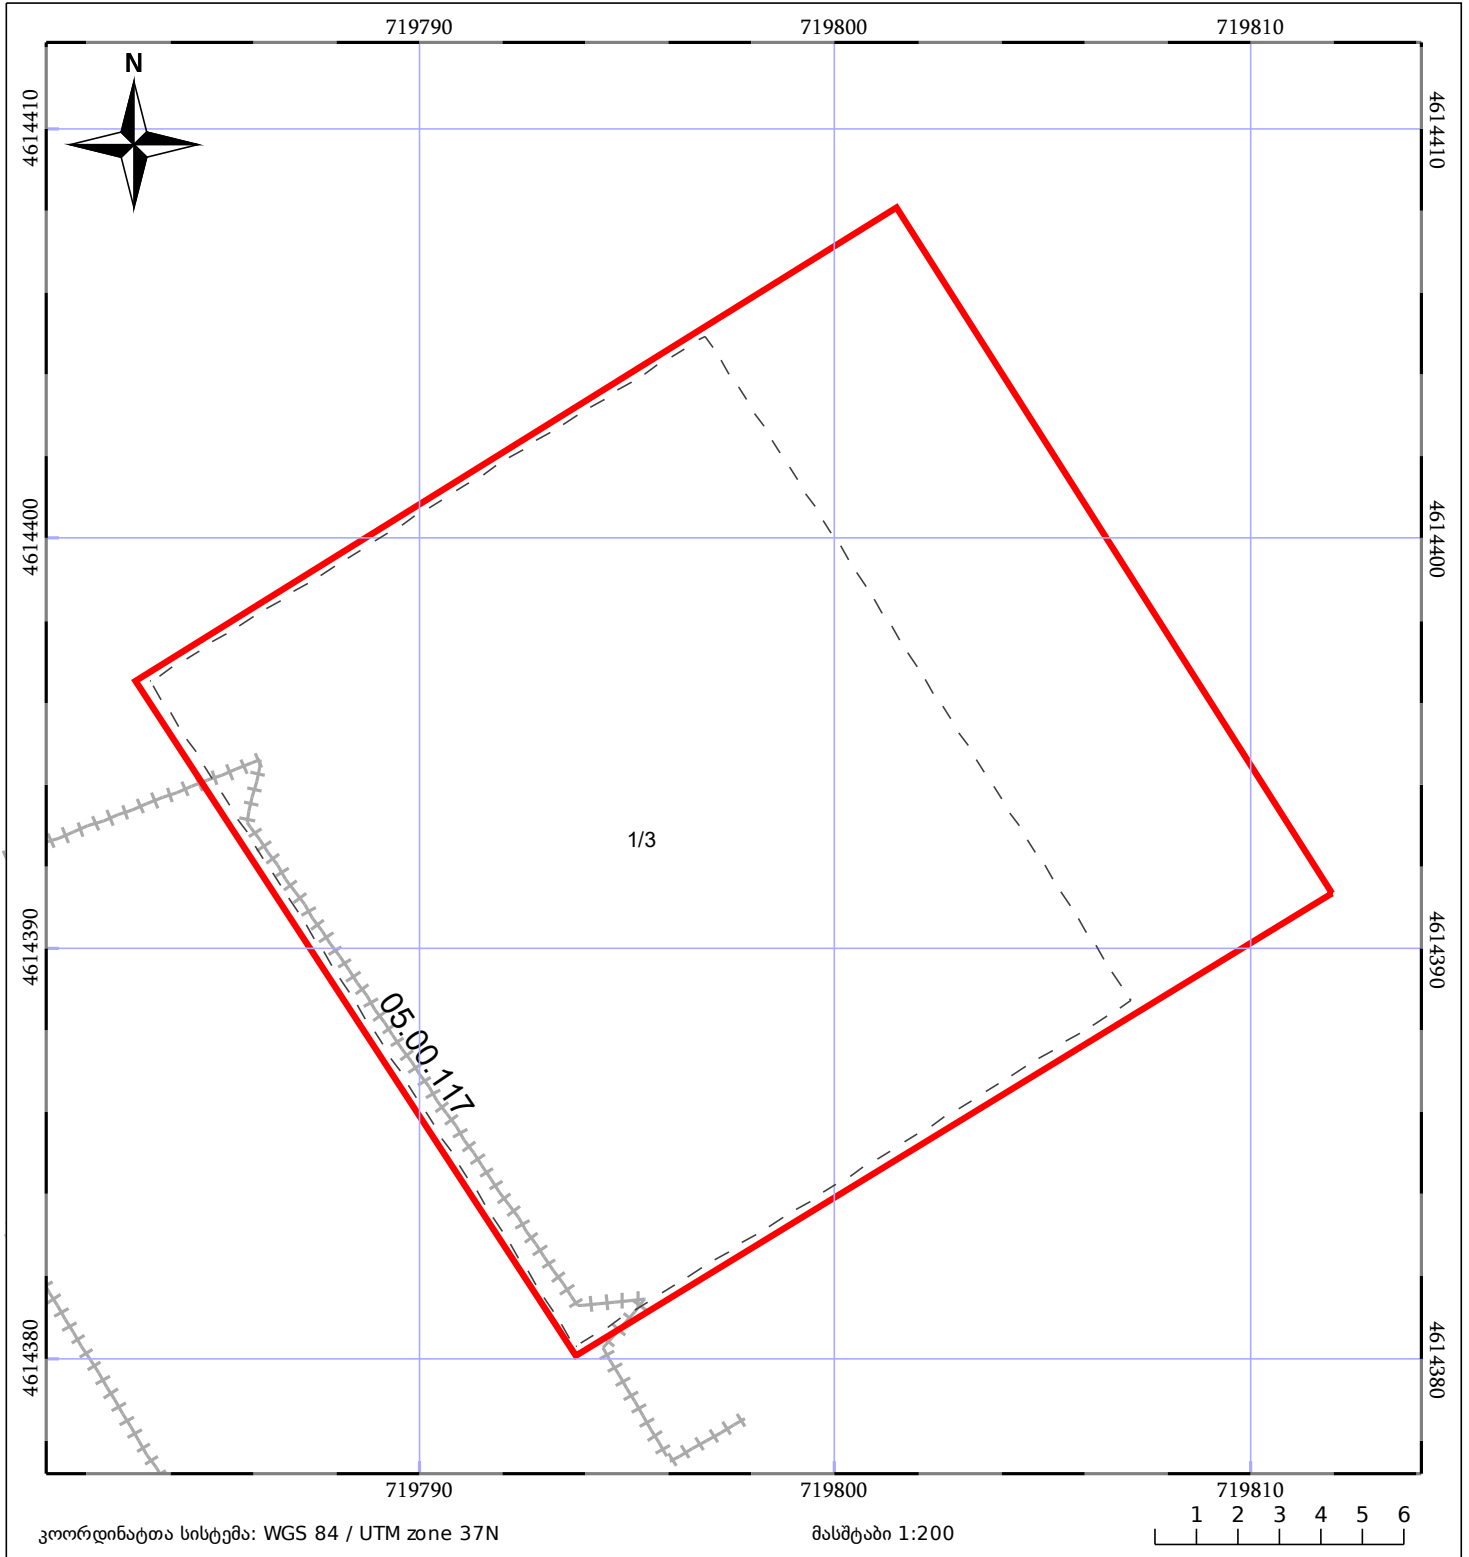

# საკადასტრო გეგმა

საჯარო რეესტრის ეროვნული  
სააგენტო

საკადასტრო კოდი: **05.21.12.016**

ნაკვეთის დანიშნულება:

არასასოფლო სამეურნეო

განცხადების ნომერი: **882025343073**

ფართობი:

**423 კვ.მ (WGS 84 / UTM zone 38N)**

**423 კვ.მ (WGS 84 / UTM zone 37N)**

მომზადების თარიღი: **28/03/2025**

05/25	მშენებარე ნაგებობა		ნაკვეთის საკადასტრო საზღვარი	05/25	შენობა/ნაგებობა
	სამობრივი ნაგებობა		ტყის ფონდი		ვალდებულება