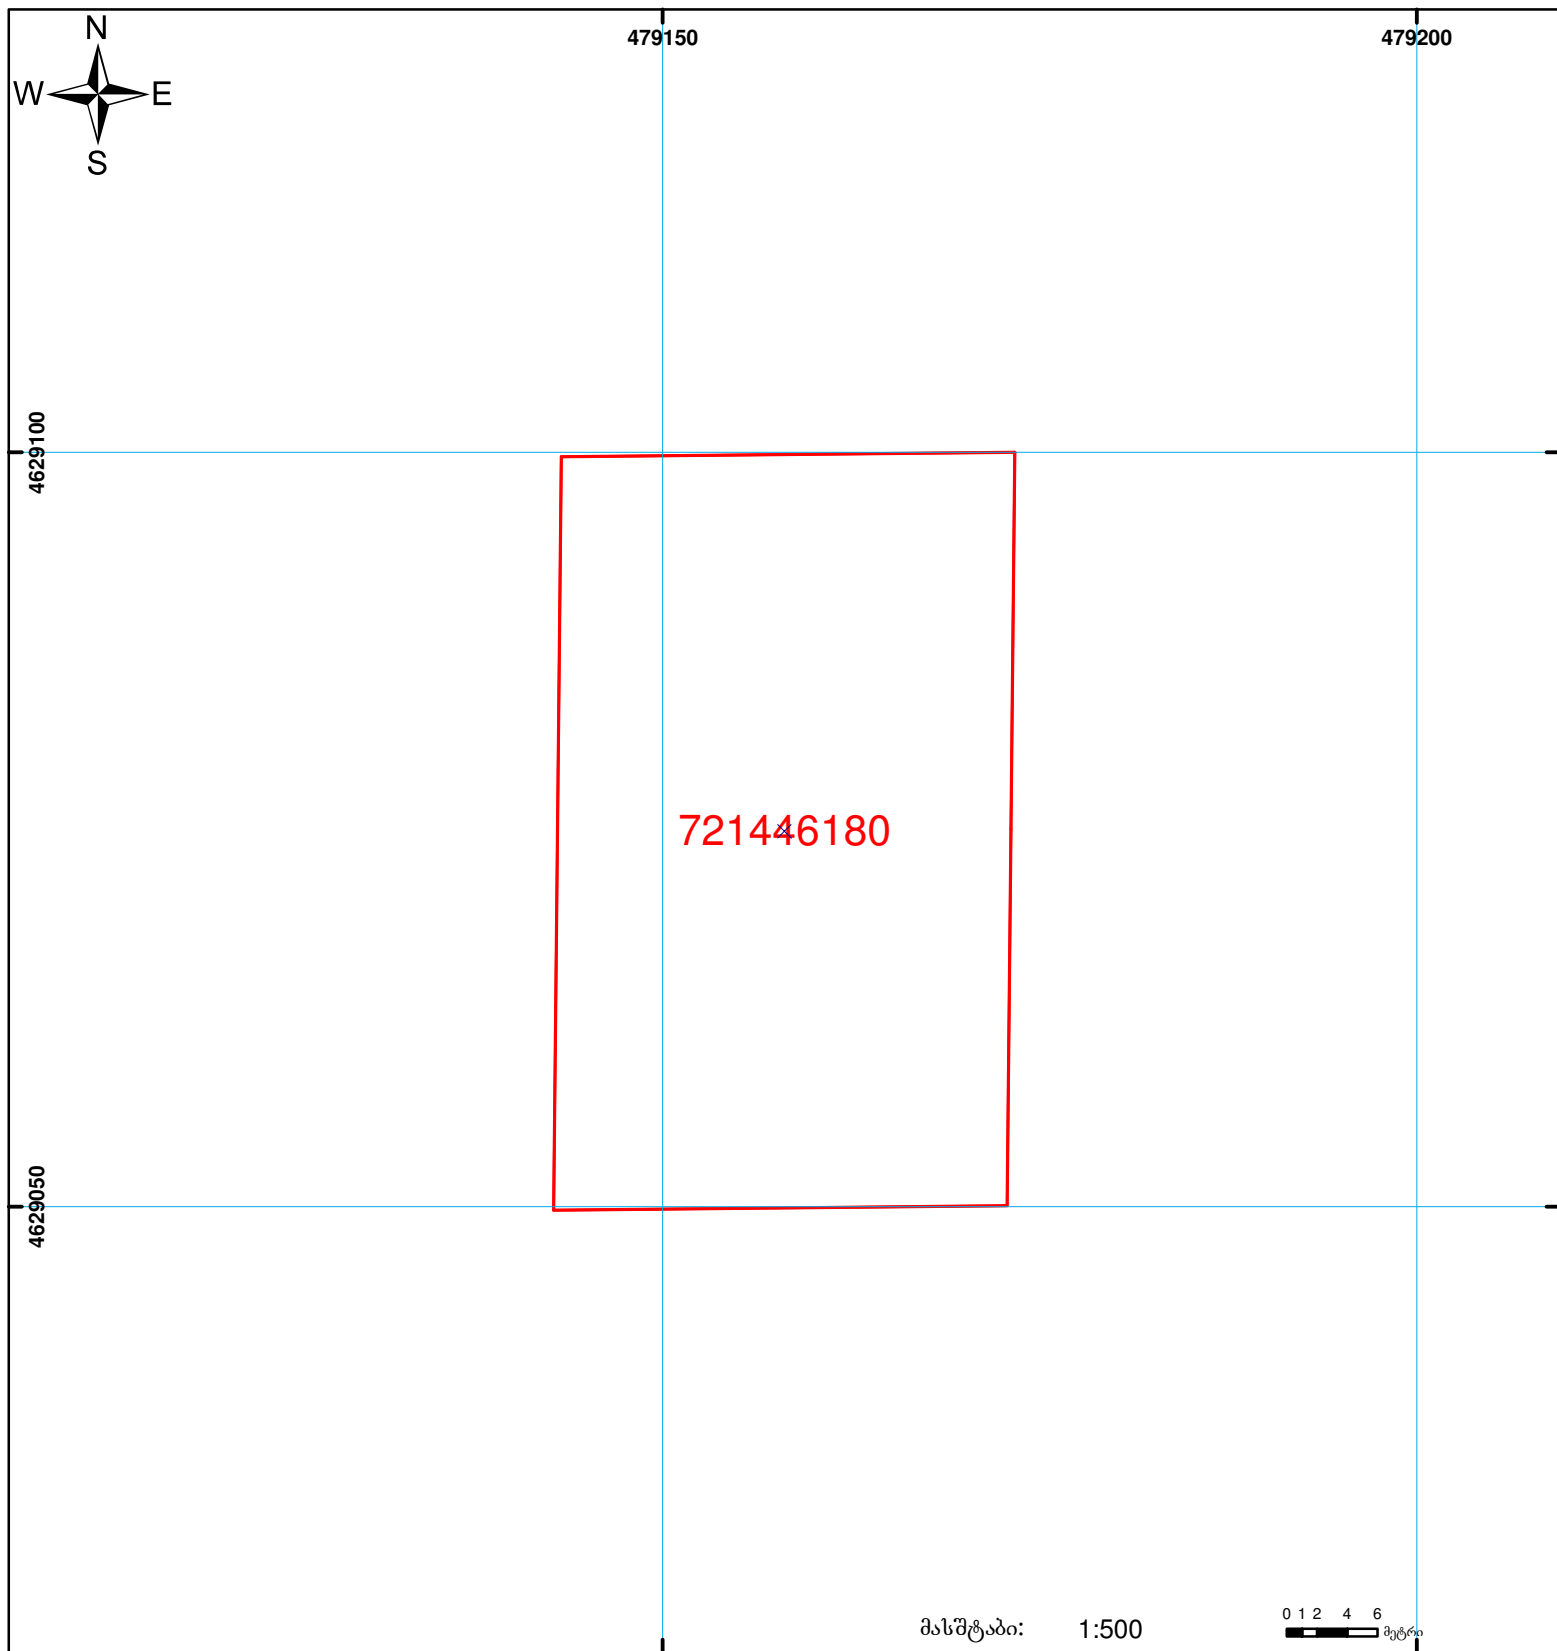

საჯარო რეგისტრის ეროვნული სააგენტოს  
მცხეთის სარეგისტრაციო სამსახური  
საკადასტრო გეგმა

მიწის ნაკვეთის საკადასტრო კოდი: 72 14 46 180  
 განცხადების რეგისტრაციის ნომერი: 882008145048  
 მიწის ნაკვეთის ფართობი: 1500 კვ.მ.  
 დანიშნულება: სასოფლო-სამეურნეო  
 კატეგორია:  
 მომზადების თარიღი: 20.05.08

	შენიშვნა-ნაგებობა, პირობითი ნომერი/სართულიანობა		სერვიტუტი		საზღვრევი ნაგებობა
	მიწის ნაკვეთის საკადასტრო საზღვარი		მშენებარე ნაგებობა	00:0 0:00 UTM (საერთაშორისო) სისტემის კოორდ.	