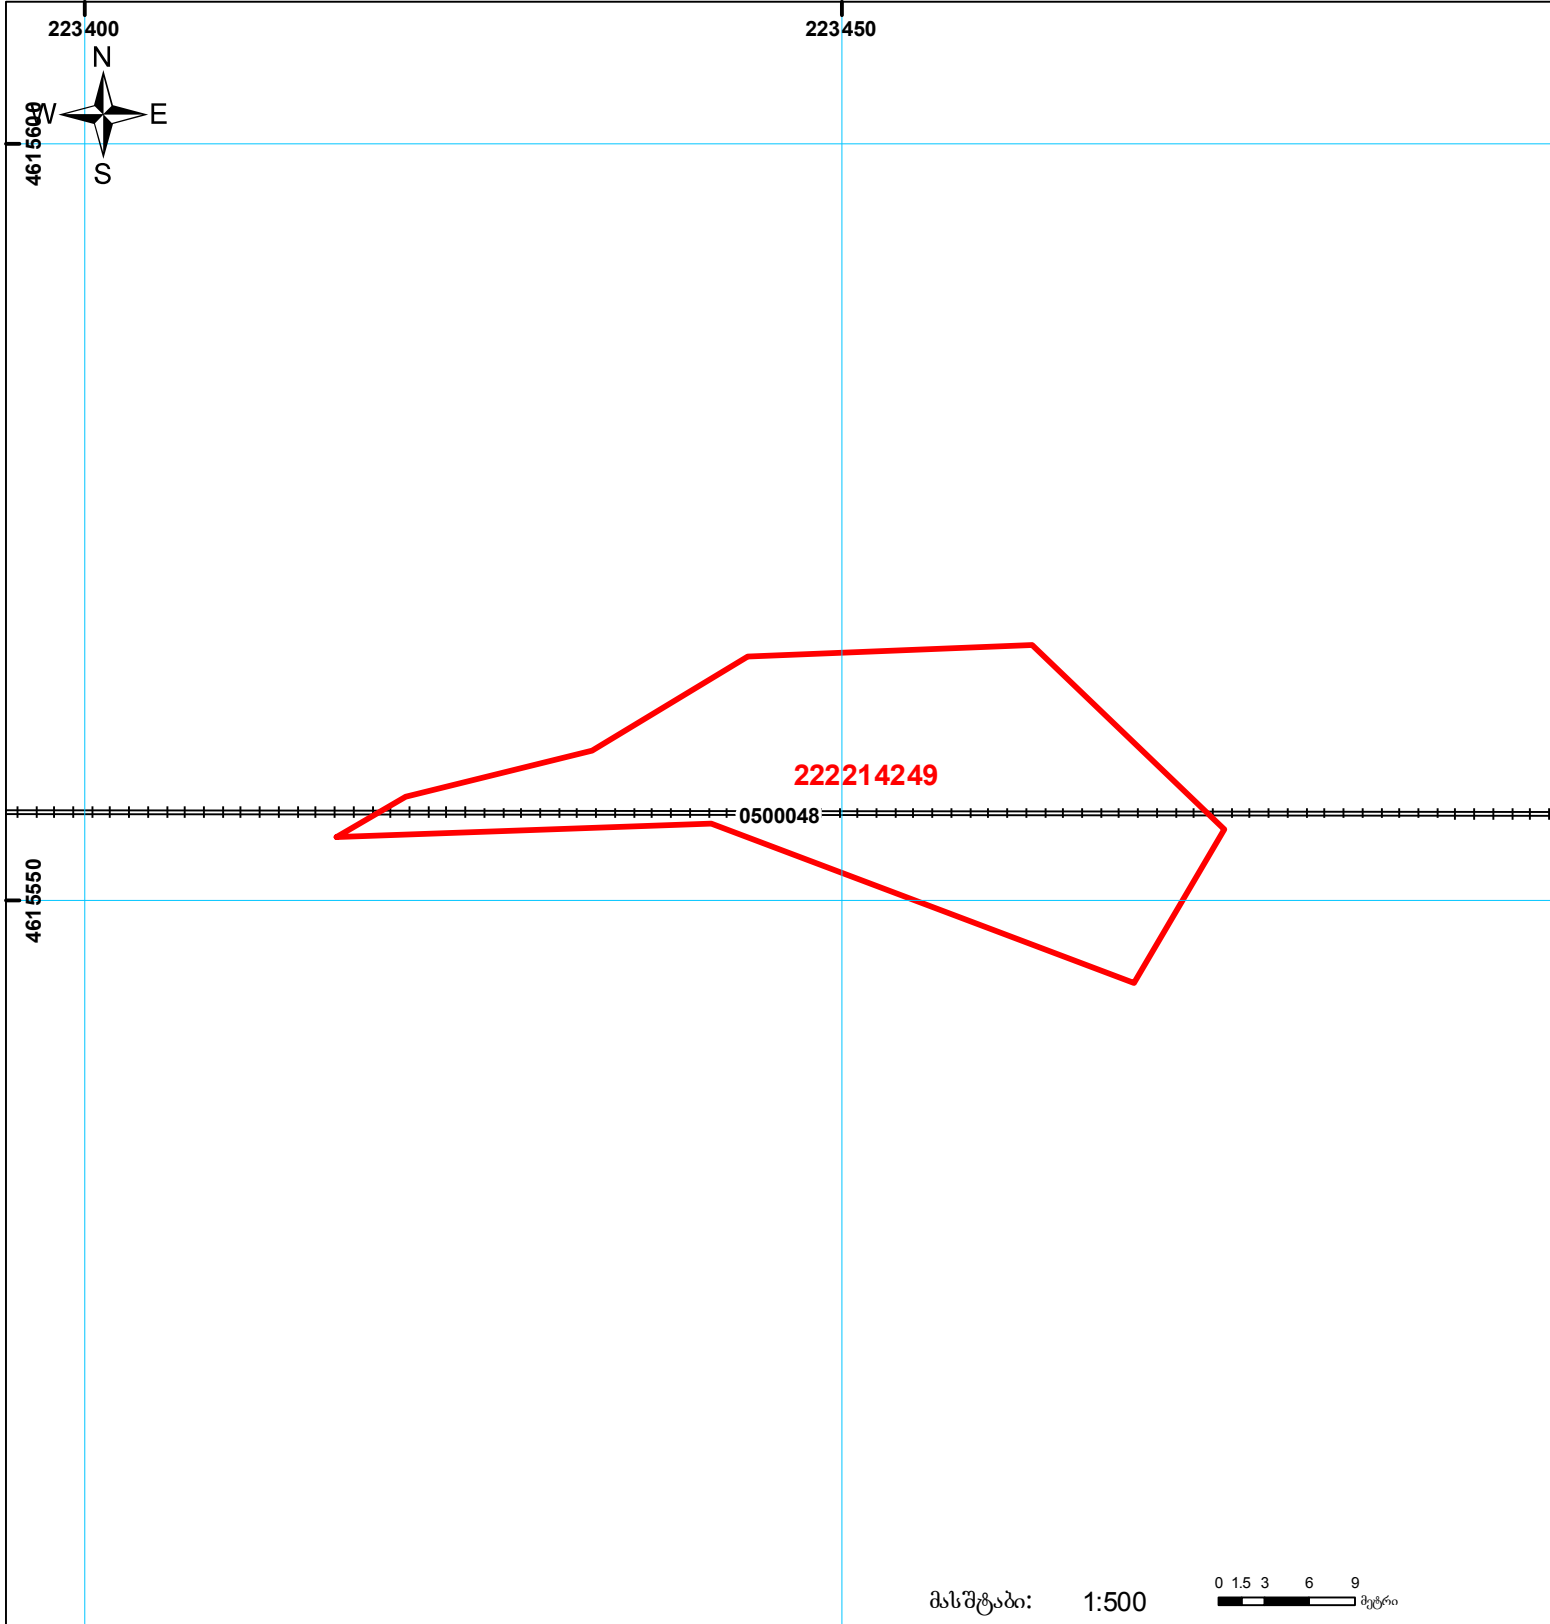

საქართველოს იუსტიციის სამინისტრო
საჯარო რეესტრის ეროვნული სააგენტო
საკადასტრო ბუბმა

მიწის ნაკვეთის საკადასტრო კოდი:
ბანცხალების რეგისტრაციის ნომერი:
მიწის ნაკვეთის ფართობი:
ღანიშნულება:
კატეგორია

22 22 14 249
882012162930
601 კვ.მ.
სს(ოფლო-სამეურნეო)

მომზადების თარიღი;

19.04.12

მასშტაბი: 1:500

შენიშვნა-ნაგებობა,
პირობითი ნომერი/სართულიანობა

ვალდებულება

საზობრივე ნაგებობა

მიწის ნაკვეთის საკადასტრო საზღვარი

შშენებარე ნაგებობა

0.00

000

(საერთაშორისო)
UTM სისტემის კოორდ.