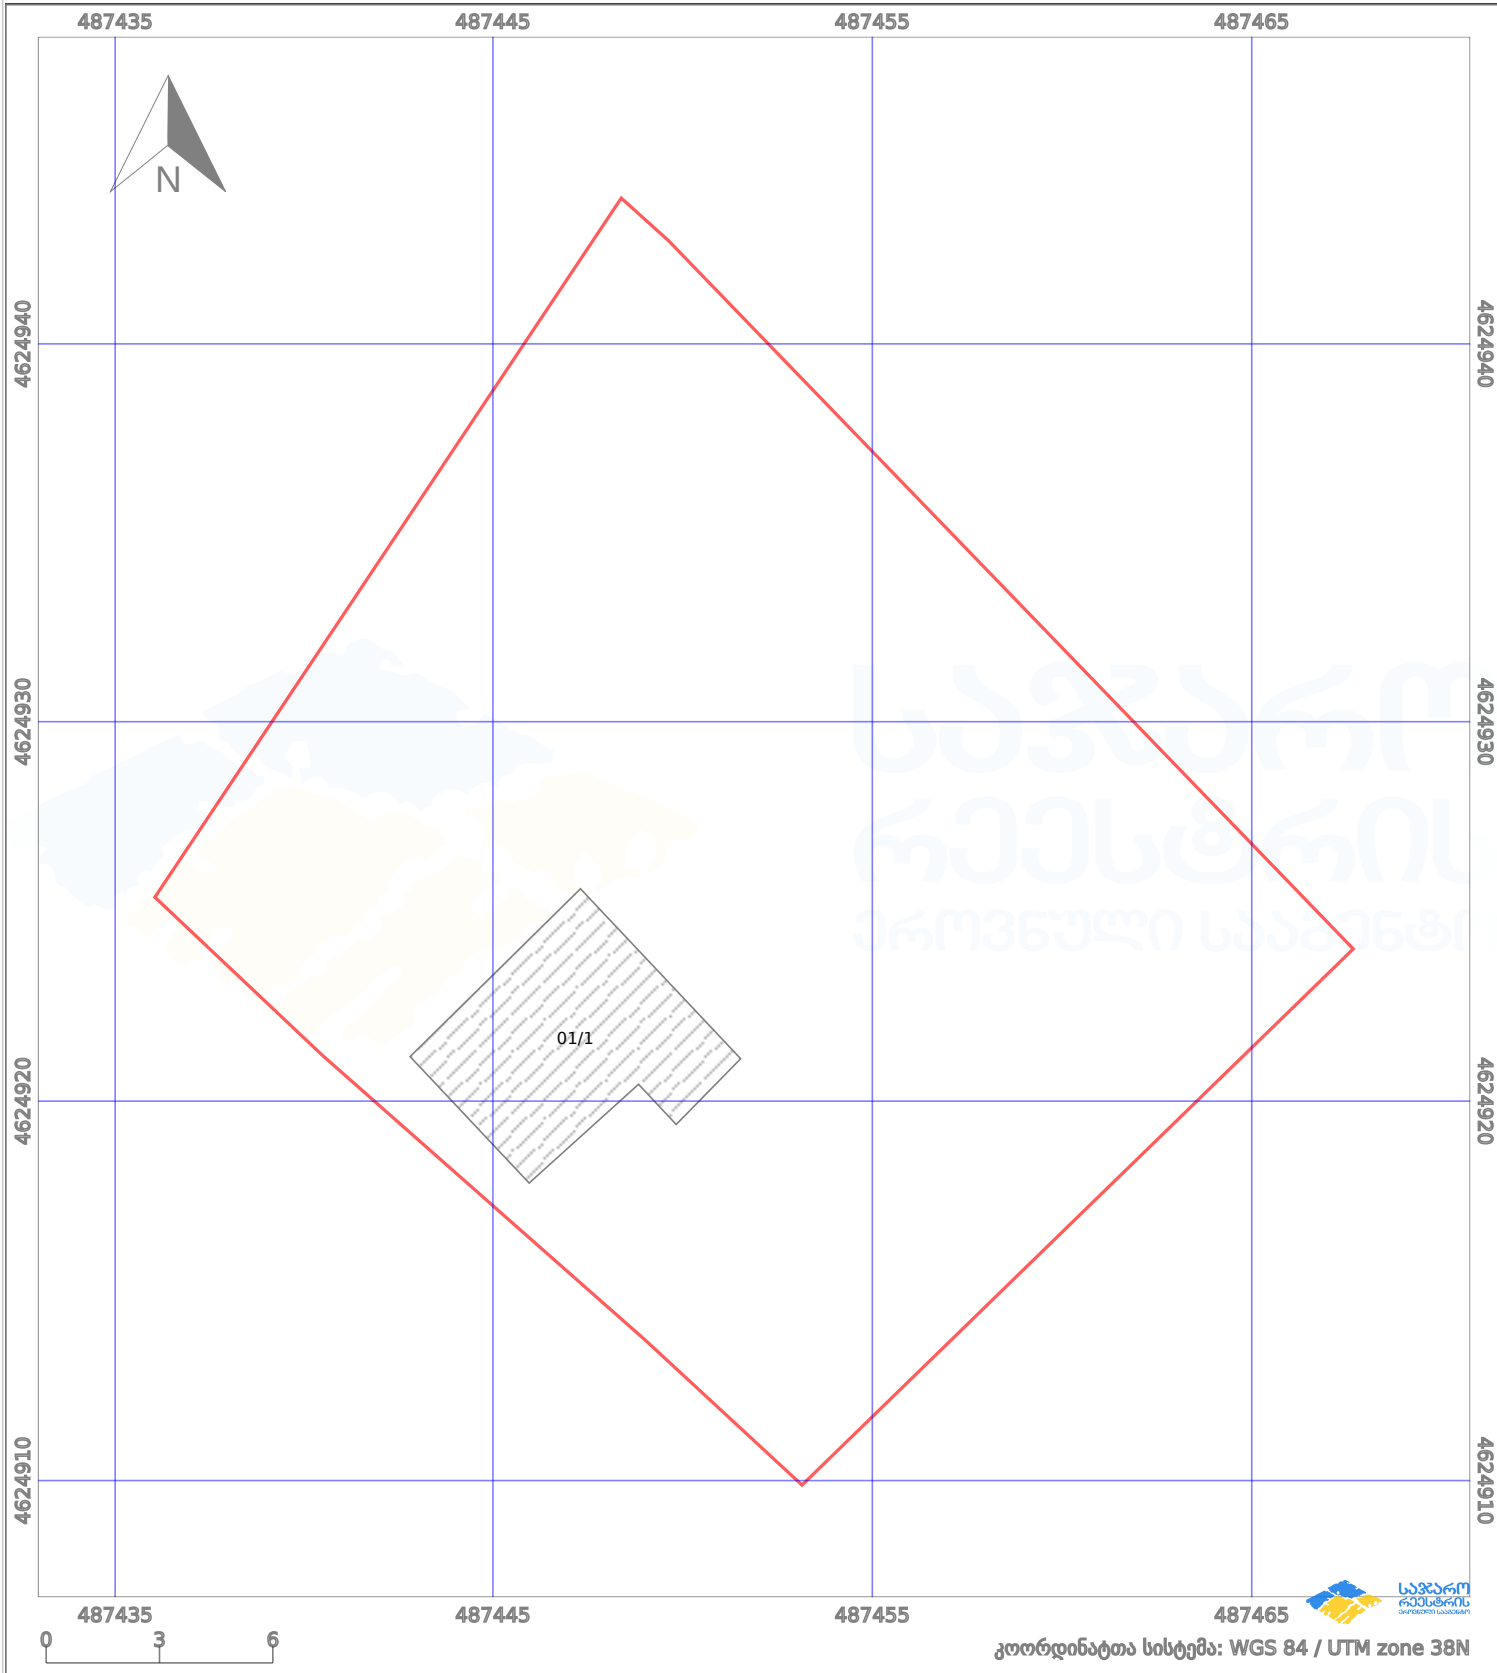

# საკადასტრო გეგმა

საქართველოს რეესტრის ეროვნული სააგენტო

საკადასტრო კოდი:

72.13.13.335

ნაკვეთის დანიშნულება:

სასოფლო-სამეურნეო

განცხადების ნომერი:

882022523134

ფართობი:

536 კვ.მ (WGS 84 / UTM zone 38N)

მომზადების თარიღი:

26/10/2022

პირობითი აღნიშვნები:

- |  |                         |  |                    |  |      |                    |  |                |
|--|-------------------------|--|--------------------|--|------|--------------------|--|----------------|
|  | ნაკვეთის საზღვარი       |  | მშენებარე ნაგებობა |  | 02/4 | აშენებული ნაგებობა |  | ქარსაფარი ზოლი |
|  | საზოგადოებრივი ნაგებობა |  | ტყის ფონდი         |  |      | ვალდებულება        |  |                |