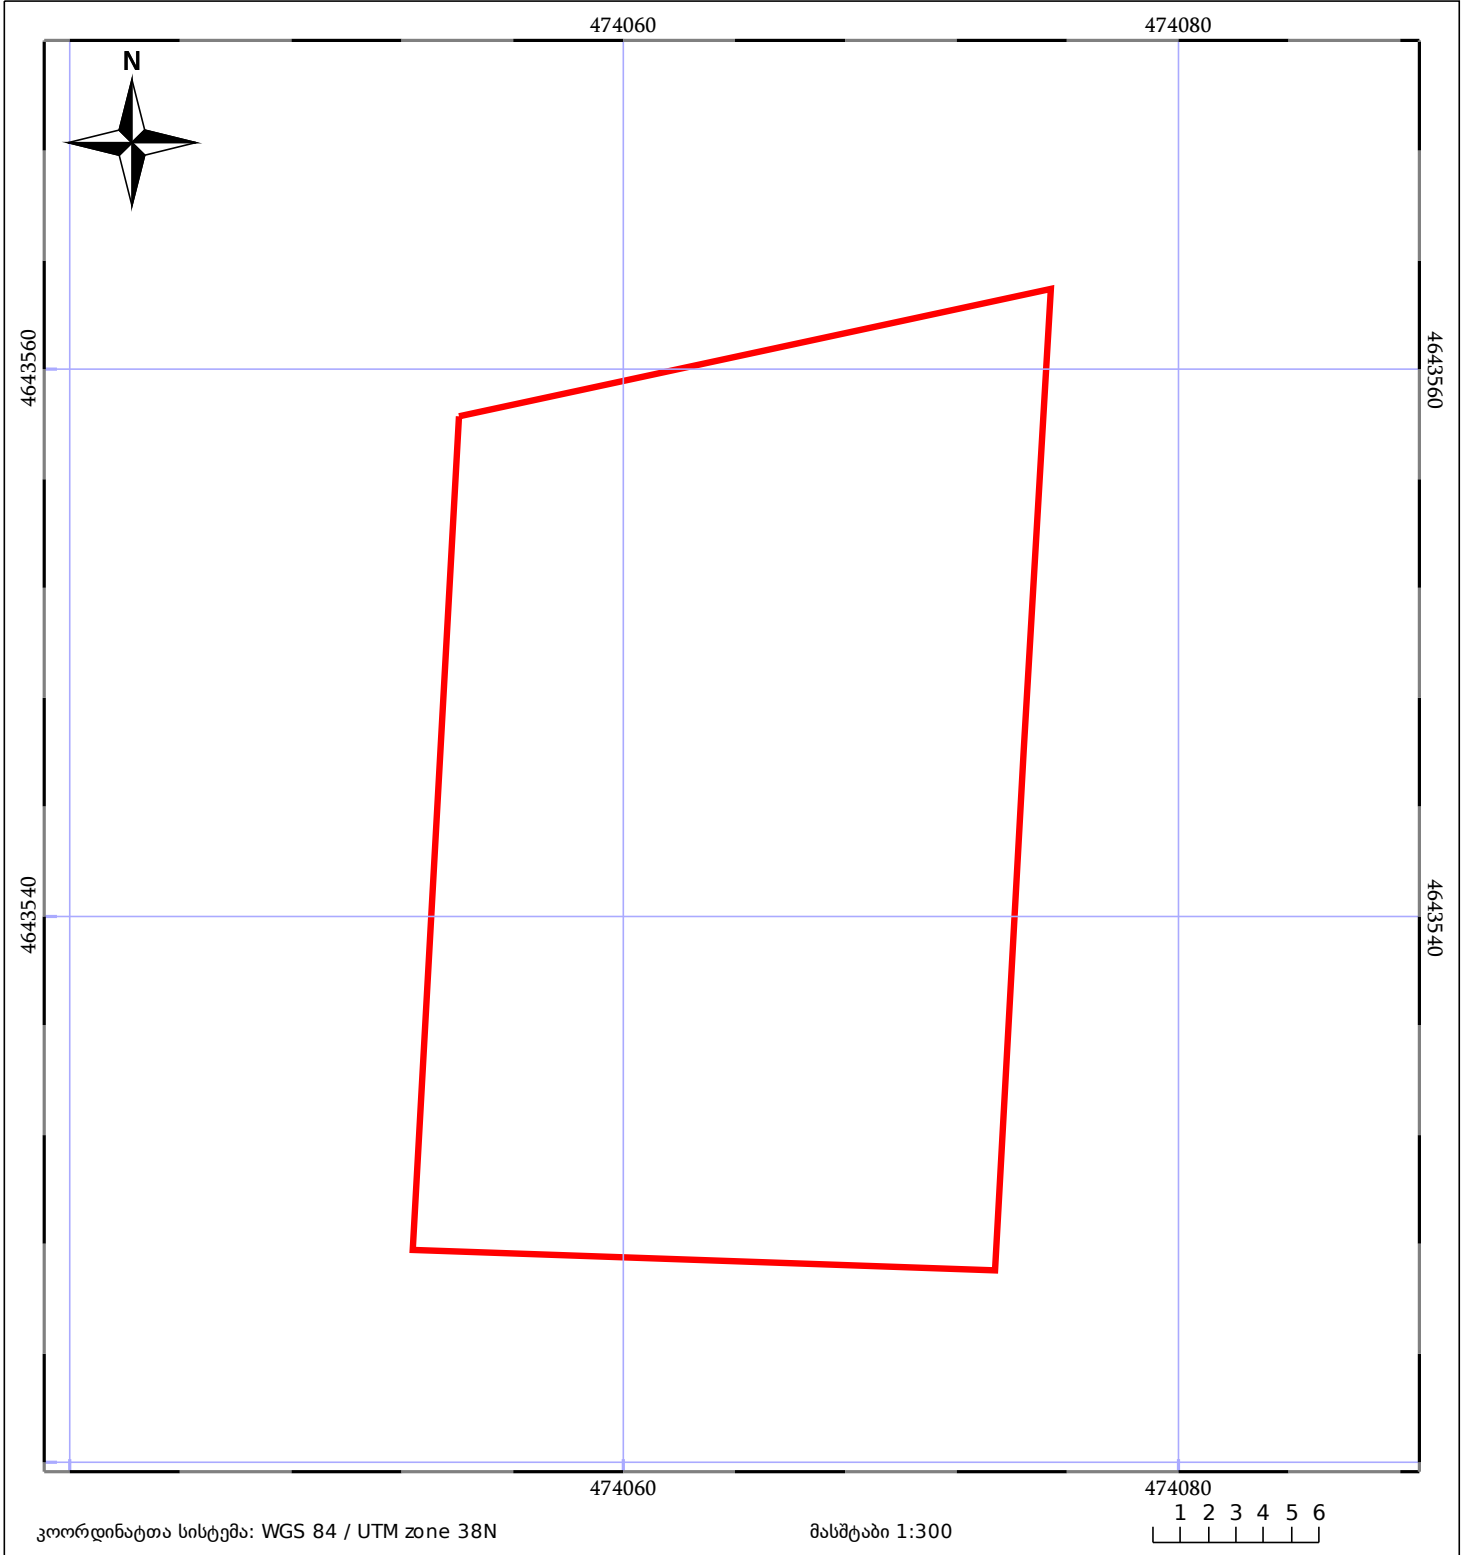

საკადასტრო გეგმა

საჯარო რეესტრის ეროვნული
სააგენტო

საკადასტრო კოდი: **72.02.42.446**

ნაკვეთის დანიშნულება:

სასოფლო-სამეურნეო(საკარმიდამო)

განცხადების ნომერი: **882022753964**

ფართობი:

700 კვ.მ (WGS 84 / UTM zone 38N)

მომზადების თარიღი: **20/10/2022**

05/25 მშენებარე ნაგებობა	ნაკვეთის საკადასტრო საზღვარი	05/25 შენობა/ნაგებობა
საზღვრული ნაგებობა	ტყის ფონდი	ვალდებულება